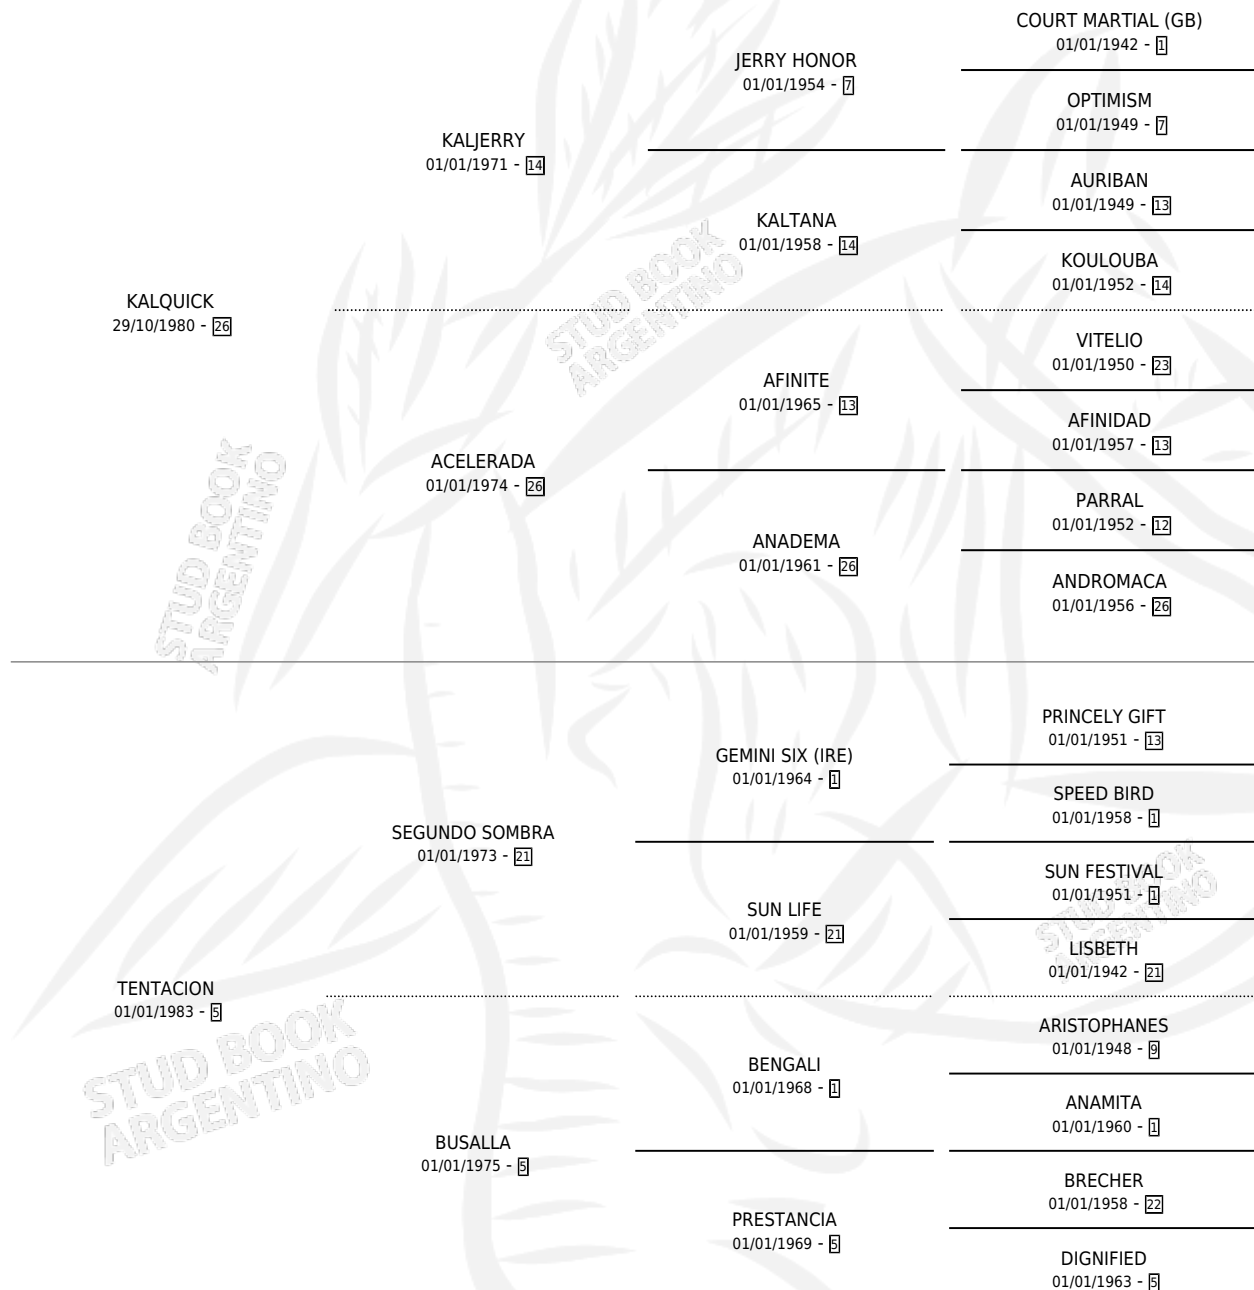

KAL-JENNY

por KALQUICK y TENTACION por SEGUNDO SOMBRA

Argentina · Hembra · Zaino · SP · 14/09/1989
Familia 5-h · Volumen 33

ESTADO

TIPIFICACIÓN SANGUÍNEA	X
TIPIFICACIÓN POR ADN	X
PASAPORTE	X
IDENTIFICACIÓN POR MICROCHIP	X
REPRODUCTOR	X

Lugar de nacimiento: Silferval

Criador: Sin dato

PEDIGREE

KAL-JENNY

Datos oficiales del Stud Book Argentino

Documento generado el 12/05/2026

studbook.org.ar