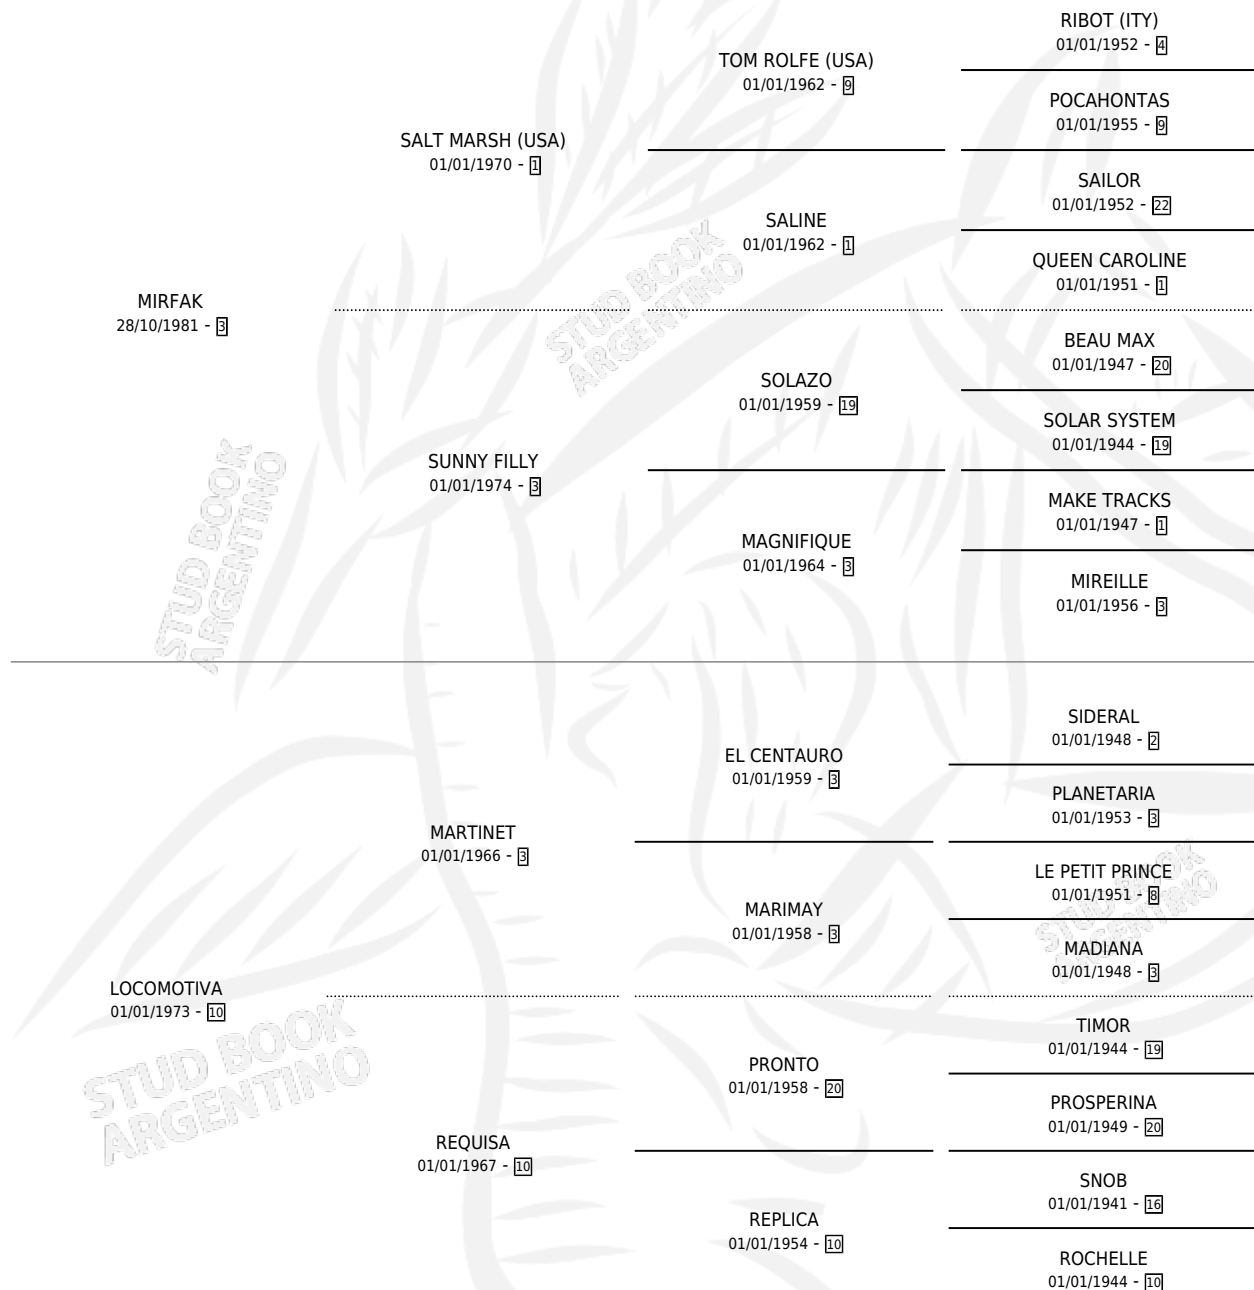

BLUE MIRFAK

por MIRFAK y LOCOMOTIVA por MARTINET

Argentina · Hembra · Zaino · SP · 13/09/1989
Familia 10-d · Volumen 33

ESTADO

TIPIFICACIÓN SANGUÍNEA	✓
TIPIFICACIÓN POR ADN	X
PASAPORTE	X
IDENTIFICACIÓN POR MICROCHIP	X
REPRODUCTOR	✓

Lugar de nacimiento: Los Lirios

Criador: Sin dato

~

HIJOS

	MACHOS	HEMBRAS
2 NACIERON	0	2

SIN ACTUACIONES

PEDIGREE

S

mientos 2 / Efectividad 22.22%

PADRILLO	PRODUCTO	CRIADOR	1ER SERVICIO	ÚLTIMO SERVICIO
CLEREYMAN	∅		02/12/2003	04/12/2003
BLUE MIRFAK	TALK CATALINA (H A, 05/11/2003)	FERRO ROBERTO ANTONIO	16/11/2002	18/11/2002
Datos oficiales del Stud Book Argentino			01/09/2001	02/09/2001
BROTHER SON	∅		16/12/2000	19/12/2000
KALERO	∅		02/11/1997	24/11/1997
KALERO	∅		25/12/1996	27/12/1996
KALERO	KILI KALERA (H Z, 14/12/1996)	KILIMANJARO	19/11/1995	27/12/1995
POURVOIR	∅		23/11/1994	16/12/1994
OH TOSS	∅		28/12/1992	28/12/1992