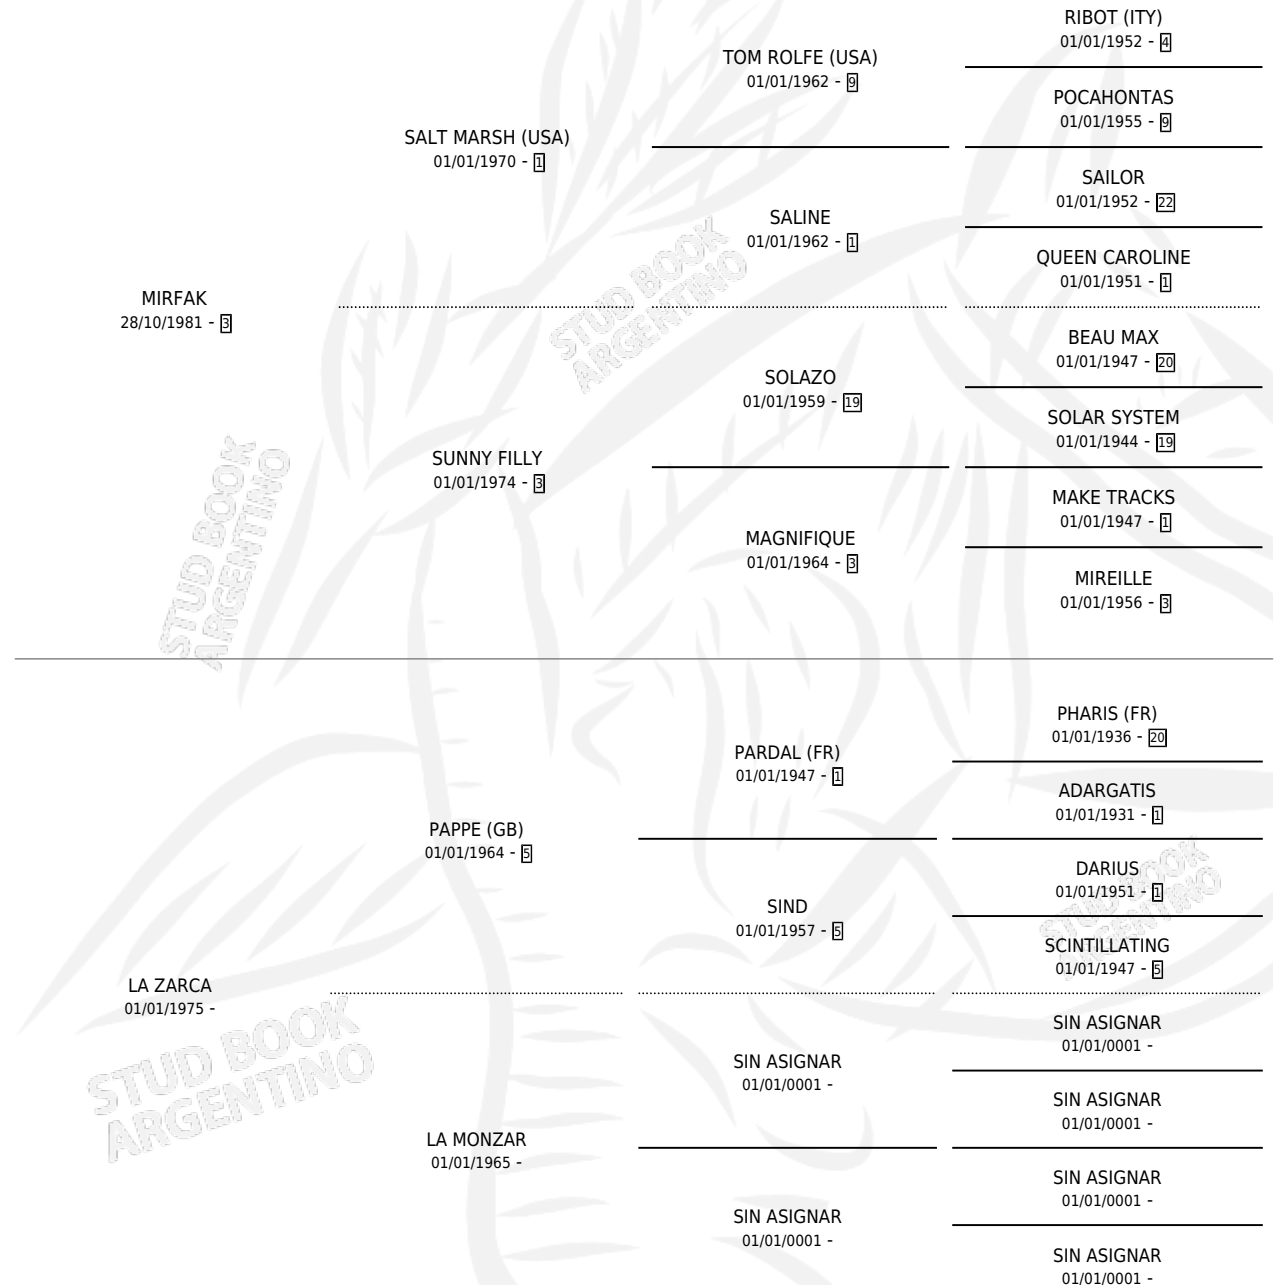

MIRFAK'S SPY

por MIRFAK y LA ZARCA por PAPPE (GB)

Argentina · Macho · Zaino · SP · 18/09/1989
Familia · Volumen 33

ESTADO

TIPIFICACIÓN SANGUÍNEA	X
TIPIFICACIÓN POR ADN	X
PASAPORTE	X
IDENTIFICACIÓN POR MICROCHIP	X
REPRODUCTOR	X

Lugar de nacimiento: Los Lirios

Criador: Sin dato

PEDIGREE

CAMPAÑA

Solo carreras oficiales de Argentina

POR EDAD

EDAD	CC	1°	2°	3°	4°	5°	NP	CLC	CLG	CLCG1	CLGG1	IMPORTE	GANANCIA / CC
3 AÑOS	2	0	0	0	0	0	2	0	0	0	0	\$0	\$0
4 AÑOS	3	0	0	1	0	0	2	0	0	0	0	\$0	\$0
6 AÑOS	5	0	0	0	0	0	5	0	0	0	0	\$0	\$0
TOTALES	10	0	0	1	0	0	9	0	0	0	0	\$0	\$0
%		0.0%	0.0%	10.0%	0.0%	0.0%	90.0%	0.0%	0.0%	0.0%	0.0%		