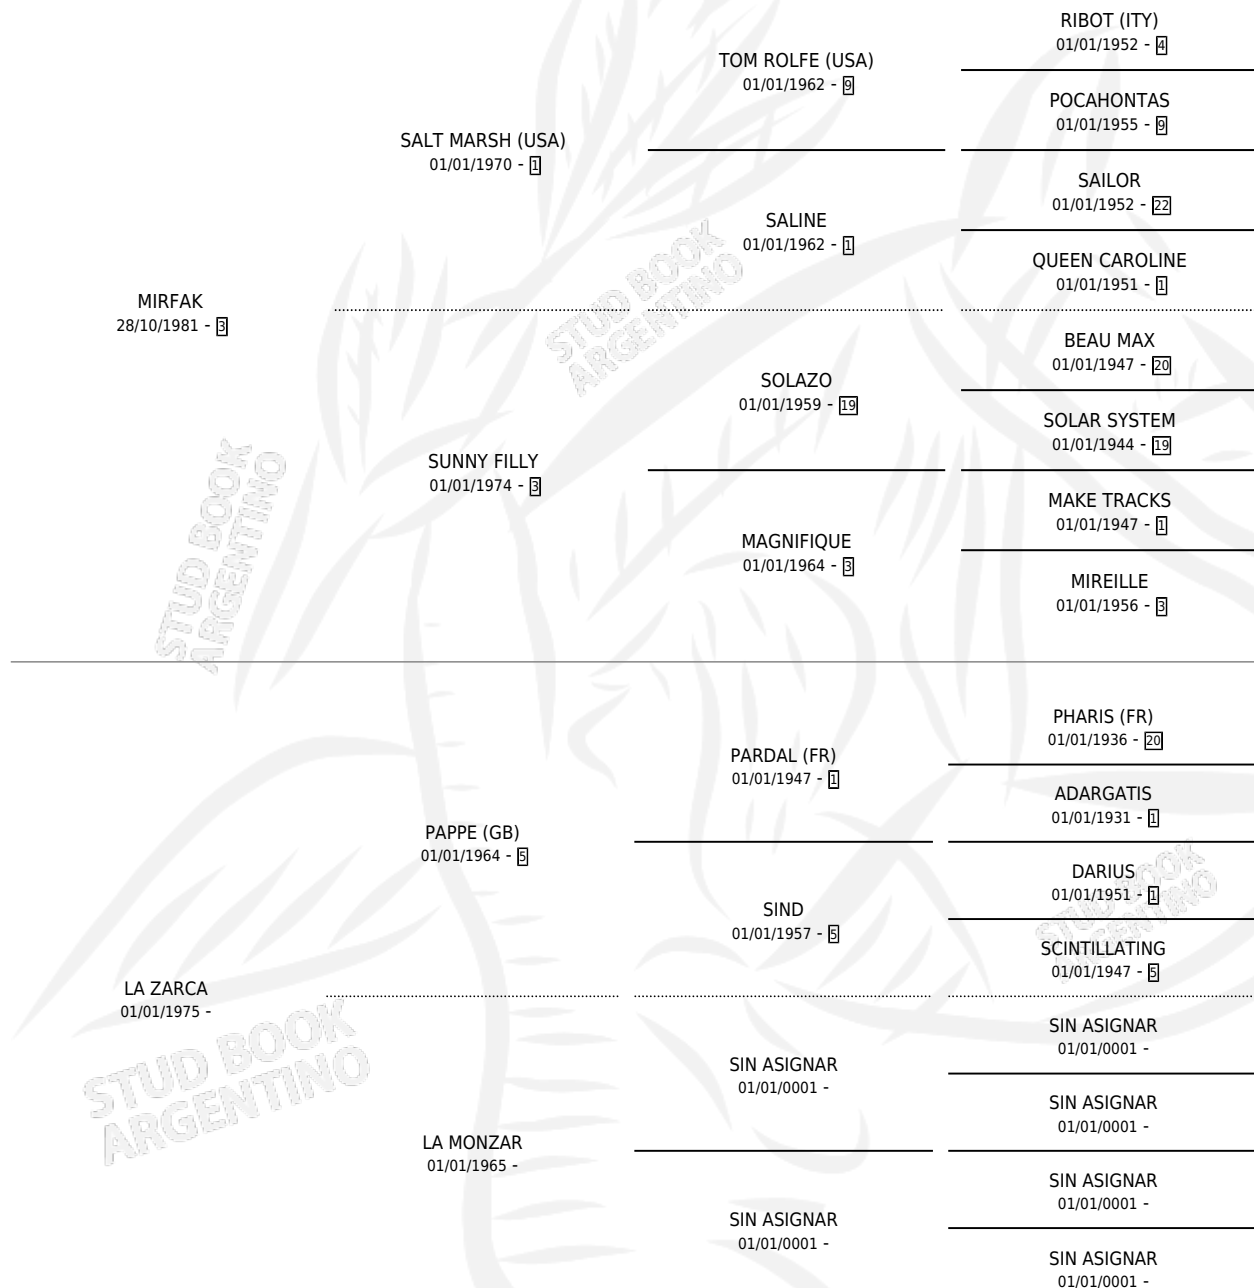

MIRFAK'S SPY

por MIRFAK y LA ZARCA por PAPPE (GB)

Argentina · Macho · Zaino · SP · 18/09/1989
Familia · Volumen 33

ESTADO

TIPIFICACIÓN SANGUÍNEA	X
TIPIFICACIÓN POR ADN	X
PASAPORTE	X
IDENTIFICACIÓN POR MICROCHIP	X
REPRODUCTOR	X

Lugar de nacimiento: Los Lirios

Criador: Sin dato

PEDIGREE

CAMPAÑA

Solo carreras oficiales de Argentina

POR EDAD

EDAD	CC	1°	2°	3°	4°	5°	NP	CLC	CLG	CLCG1	CLGG1	IMPORTE	GANANCIA / CC
3 AÑOS	2	0	0	0	0	0	2	0	0	0	0	\$0	\$0
4 AÑOS	3	0	0	1	0	0	2	0	0	0	0	\$0	\$0
6 AÑOS	5	0	0	0	0	0	5	0	0	0	0	\$0	\$0
TOTALES	10	0	0	1	0	0	9	0	0	0	0	\$0	\$0
%		0.0%	0.0%	10.0%	0.0%	0.0%	90.0%	0.0%	0.0%	0.0%	0.0%		