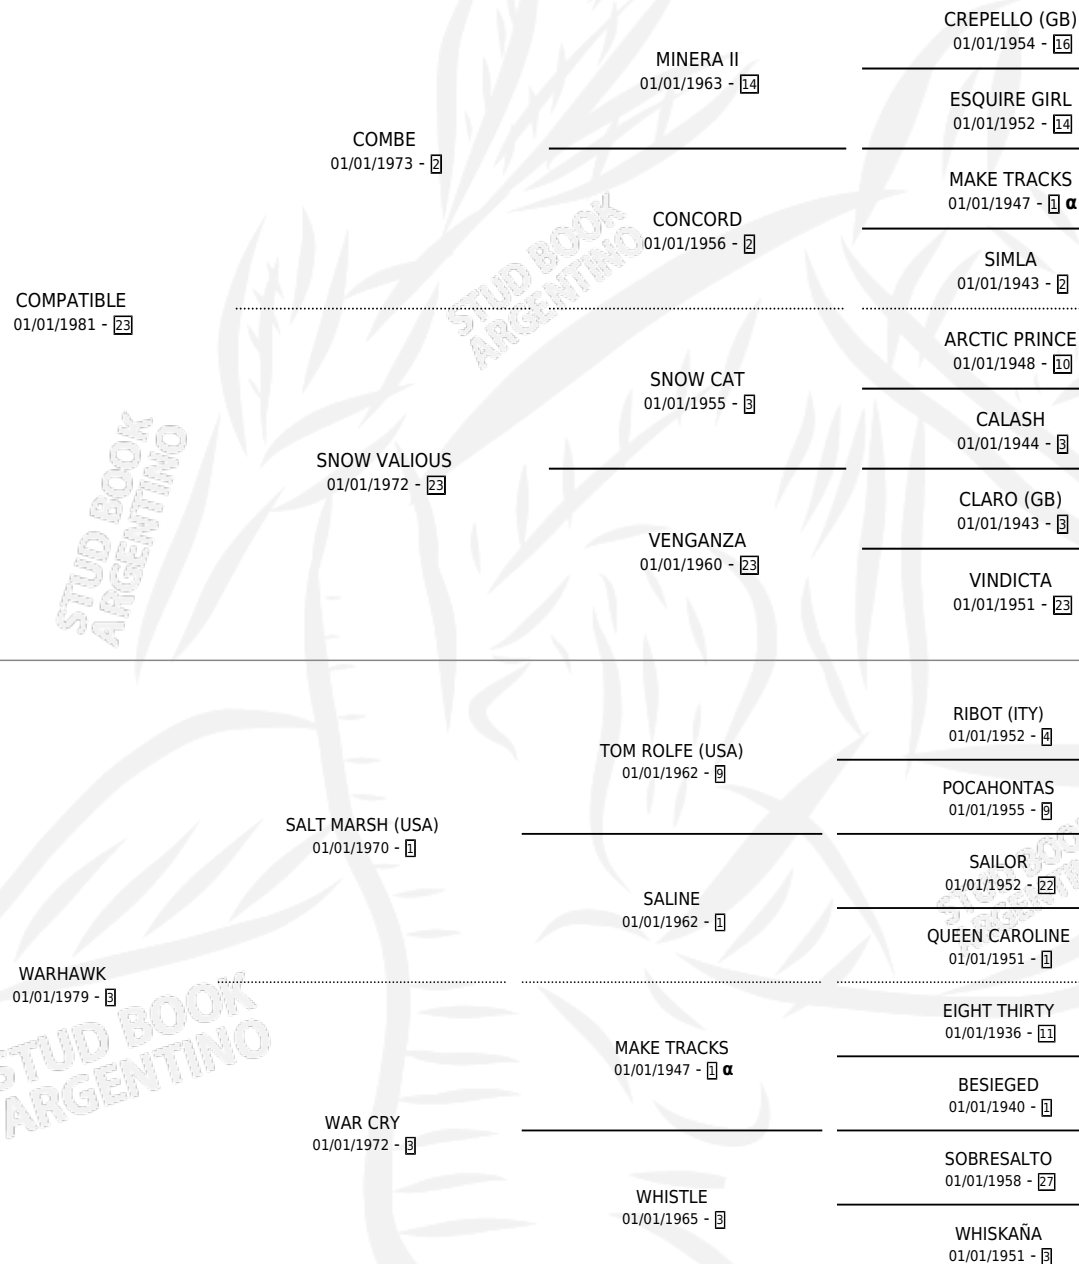

CONDUCA

por COMPATIBLE y WARHAWK por SALT MARSH (USA)

Argentina · Hembra · Zaino · SP · 18/09/1989
Familia 3-e · Volumen 33

ESTADO

TIPIFICACIÓN SANGUÍNEA	✓
TIPIFICACIÓN POR ADN	X
PASAPORTE	X
IDENTIFICACIÓN POR MICROCHIP	X
REPRODUCTOR	✓

Lugar de nacimiento: El Alfalfar

Criador: Sin dato

~

HIJOS

	MACHOS	HEMBRAS
2 NACIERON	2	0
1 CORRIERON	1	0

SIN ACTUACIONES

PEDIGREE

INBREEDING : α