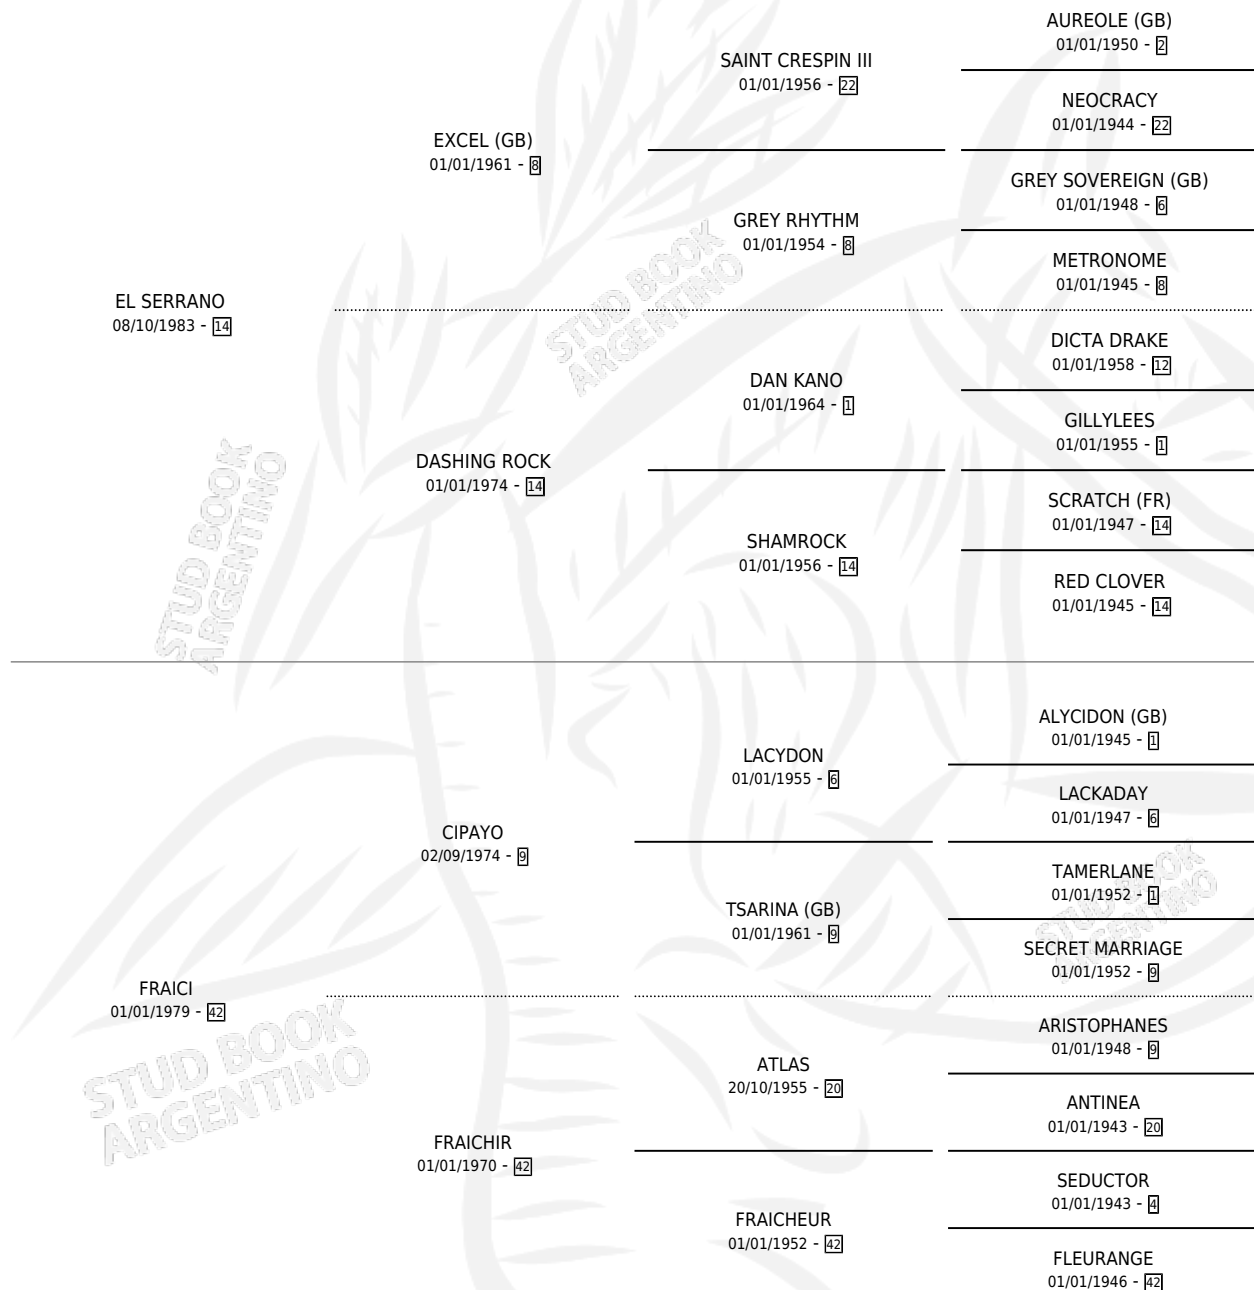

OTORGADORA

por EL SERRANO y FRAICI por CIPAYO

Argentina · Hembra · Alazan · SP · 14/08/1989
Familia 42 · Volumen 33

ESTADO

TIPIFICACIÓN SANGUÍNEA	✓
TIPIFICACIÓN POR ADN	✓
PASAPORTE	X
IDENTIFICACIÓN POR MICROCHIP	X
REPRODUCTOR	✓

Lugar de nacimiento: La Irenita

Criador: Sin dato

~

HIJOS

	MACHOS	HEMBRAS
7 NACIERON	1	6
4 CORRIERON	1	3
2 GANARON	0	2
0 GANADORES CL	0 GANADORES GR	0 GANADORES G1

PEDIGREE

CAMPAÑA

Solo carreras oficiales de Argentina