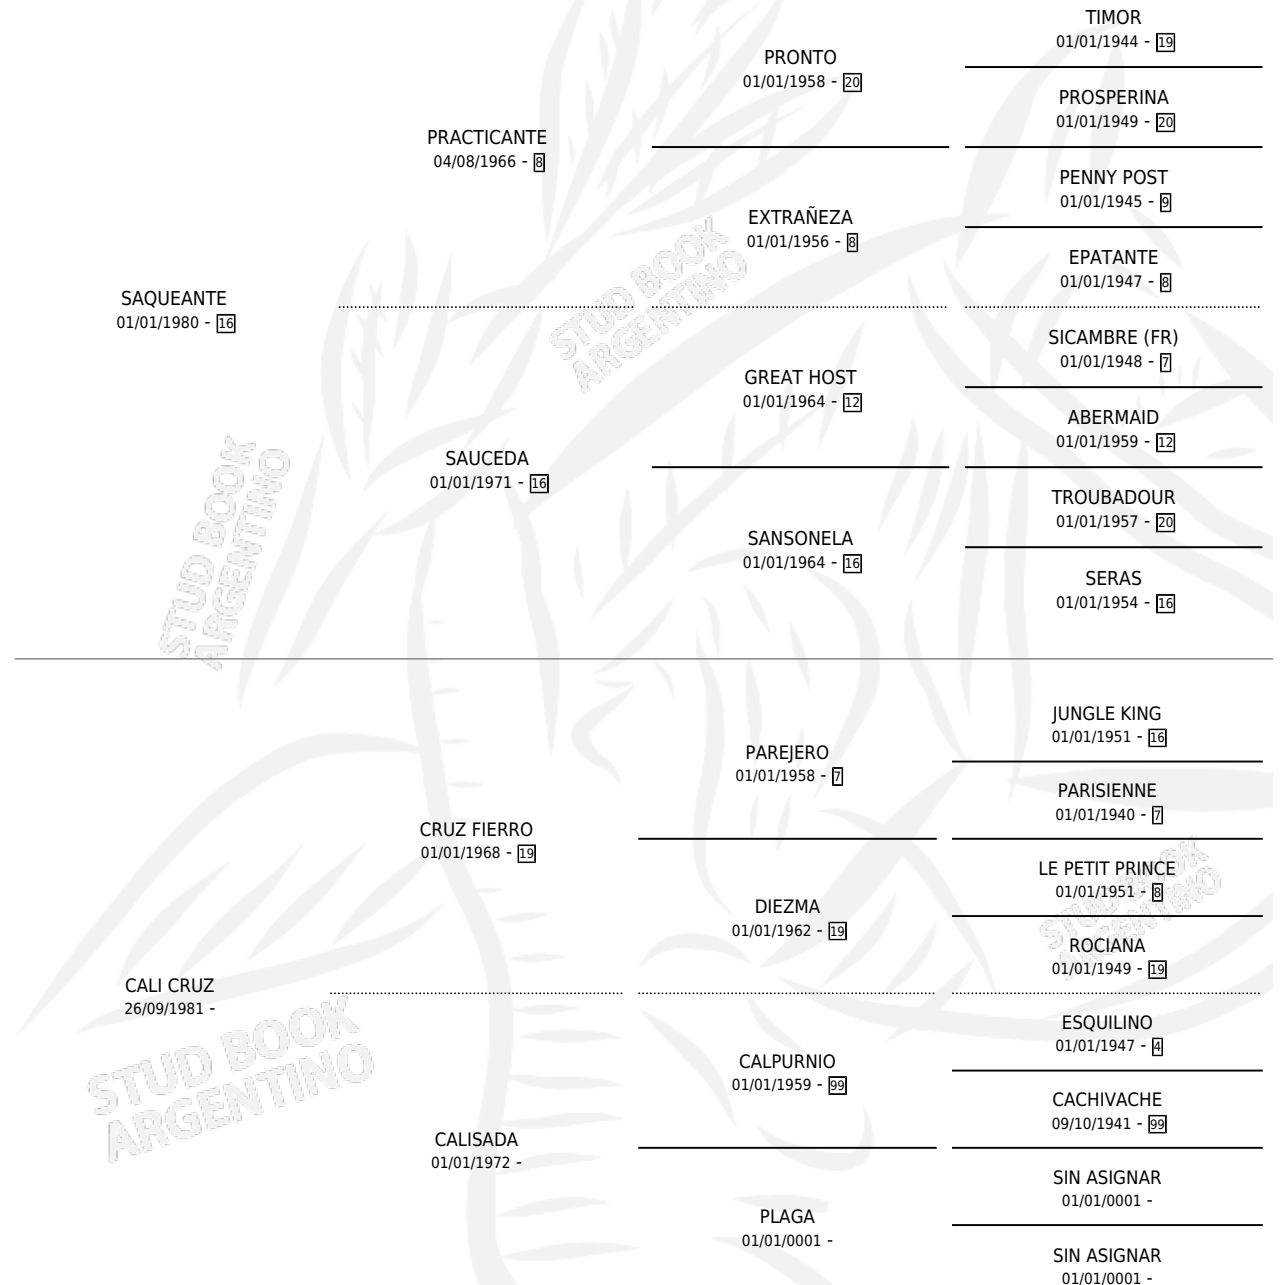

POLAINE

por SAQUEANTE y CALI CRUZ por CRUZ FIERRO

Argentina · Macho · Zaino Doradillo · SP · 25/07/1989
Familia · Volumen 33

ESTADO

TIPIFICACIÓN SANGUÍNEA	X
TIPIFICACIÓN POR ADN	X
PASAPORTE	X
IDENTIFICACIÓN POR MICROCHIP	X
REPRODUCTOR	X

Lugar de nacimiento: Monserrat

Criador: Sin dato

PEDIGREE