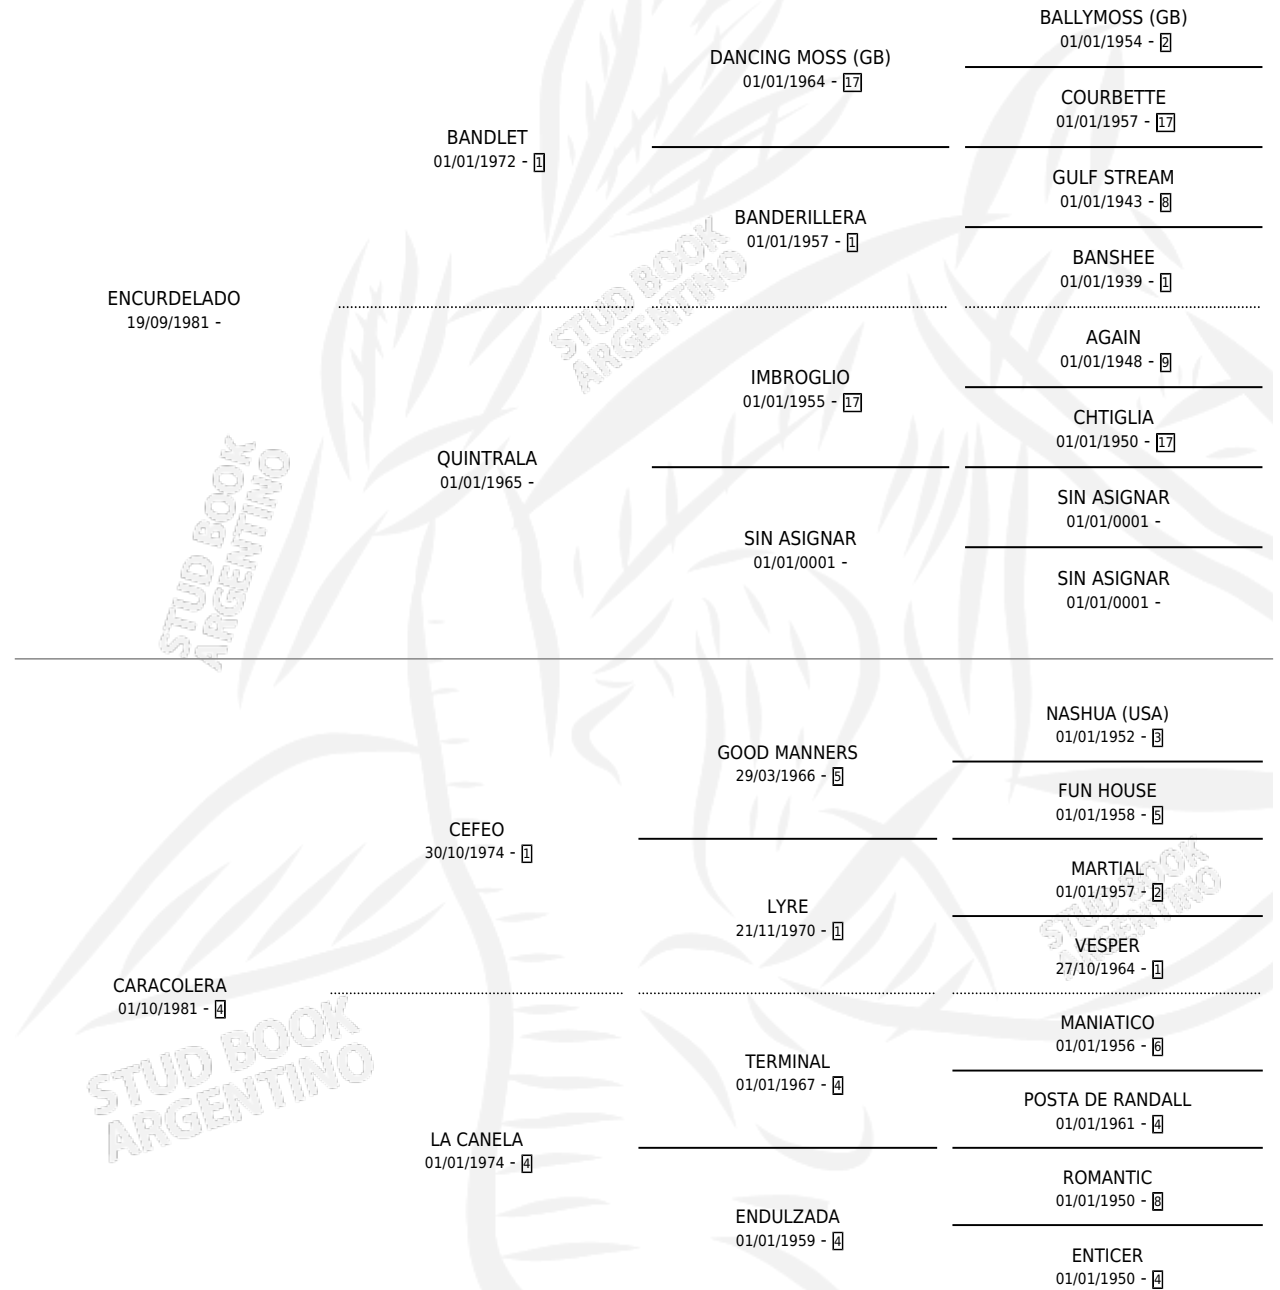

CARA CURDA

por **ENCURDELADO** y **CARACOLERA** por **CEFEO**

Argentina · Hembra · Zaino · SP · 30/08/1989
Familia 4-k · Volumen 33

ESTADO

TIPIFICACIÓN SANGUÍNEA	X
TIPIFICACIÓN POR ADN	X
PASAPORTE	X
IDENTIFICACIÓN POR MICROCHIP	X
REPRODUCTOR	X

Lugar de nacimiento: Maria Mirta

Criador: Sin dato

PEDIGREE

CARA CURDA

Datos oficiales del Stud Book Argentino

Documento generado el 04/05/2026

studbook.org.ar