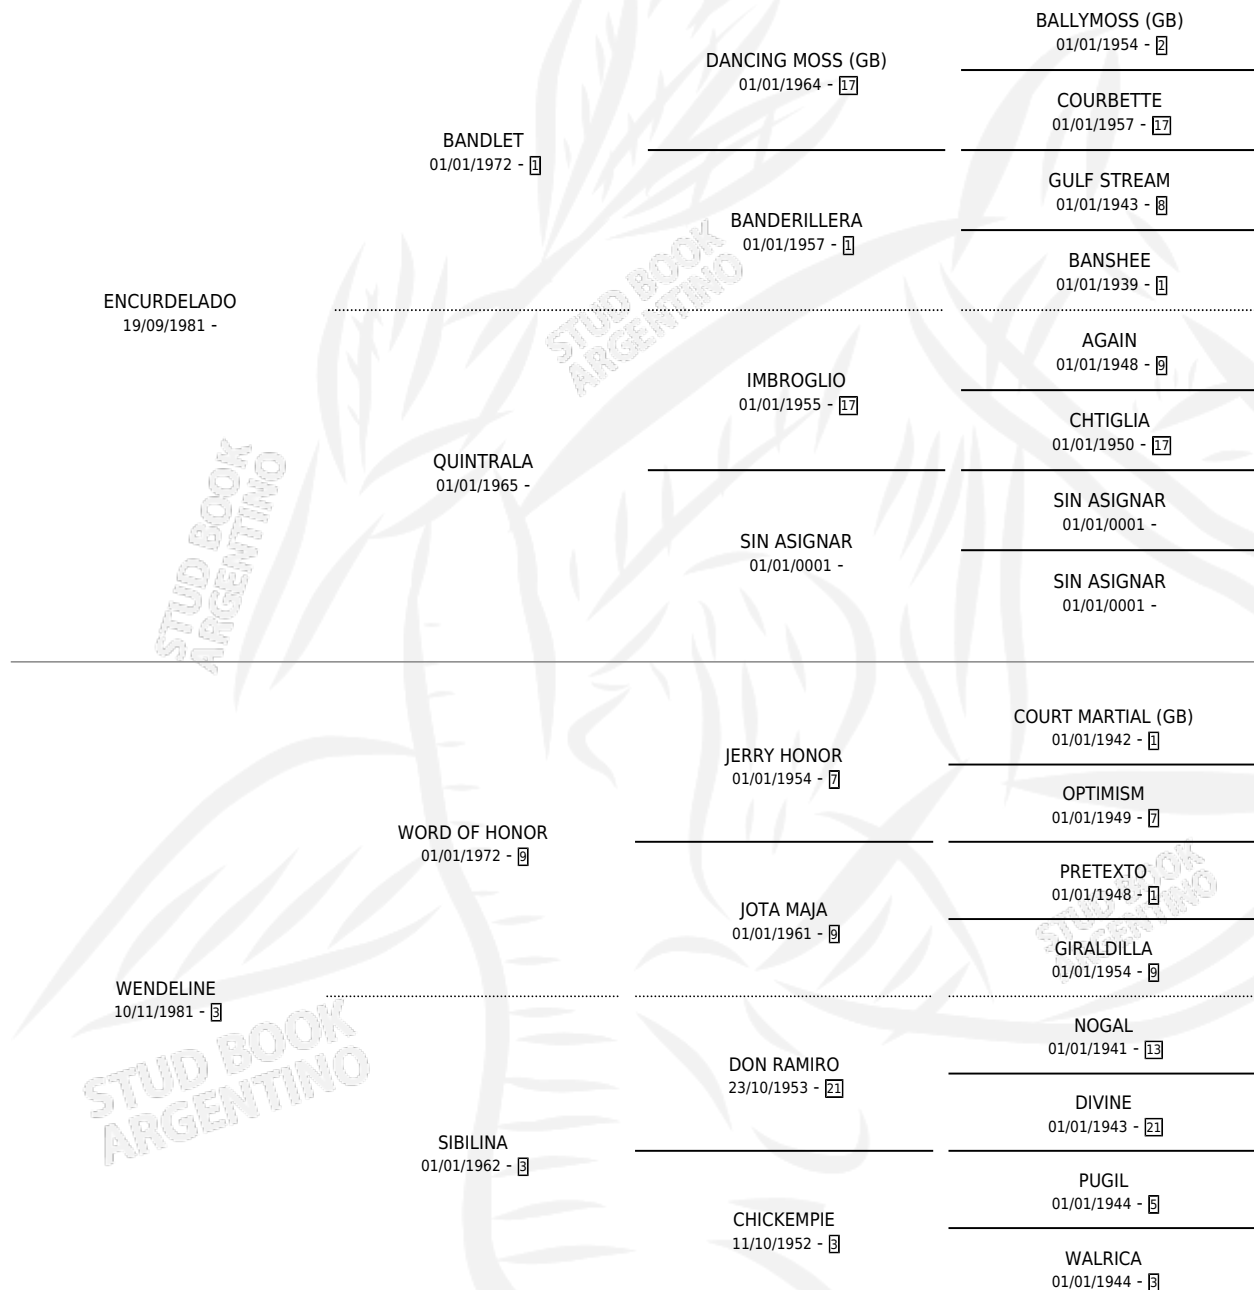

ENDELINE

por ENCURDELADO y WENDELIN por WORD OF HONOR

Argentina · Hembra · Zaino · SP · 03/09/1989
Familia 3-m · Volumen 33

ESTADO

TIPIFICACIÓN SANGUÍNEA	X
TIPIFICACIÓN POR ADN	X
PASAPORTE	X
IDENTIFICACIÓN POR MICROCHIP	X
REPRODUCTOR	X

Lugar de nacimiento: Maria Mirta

Criador: Sin dato

PEDIGREE

ENDELINE

Datos oficiales del Stud Book Argentino

Documento generado el 28/04/2026

studbook.org.ar