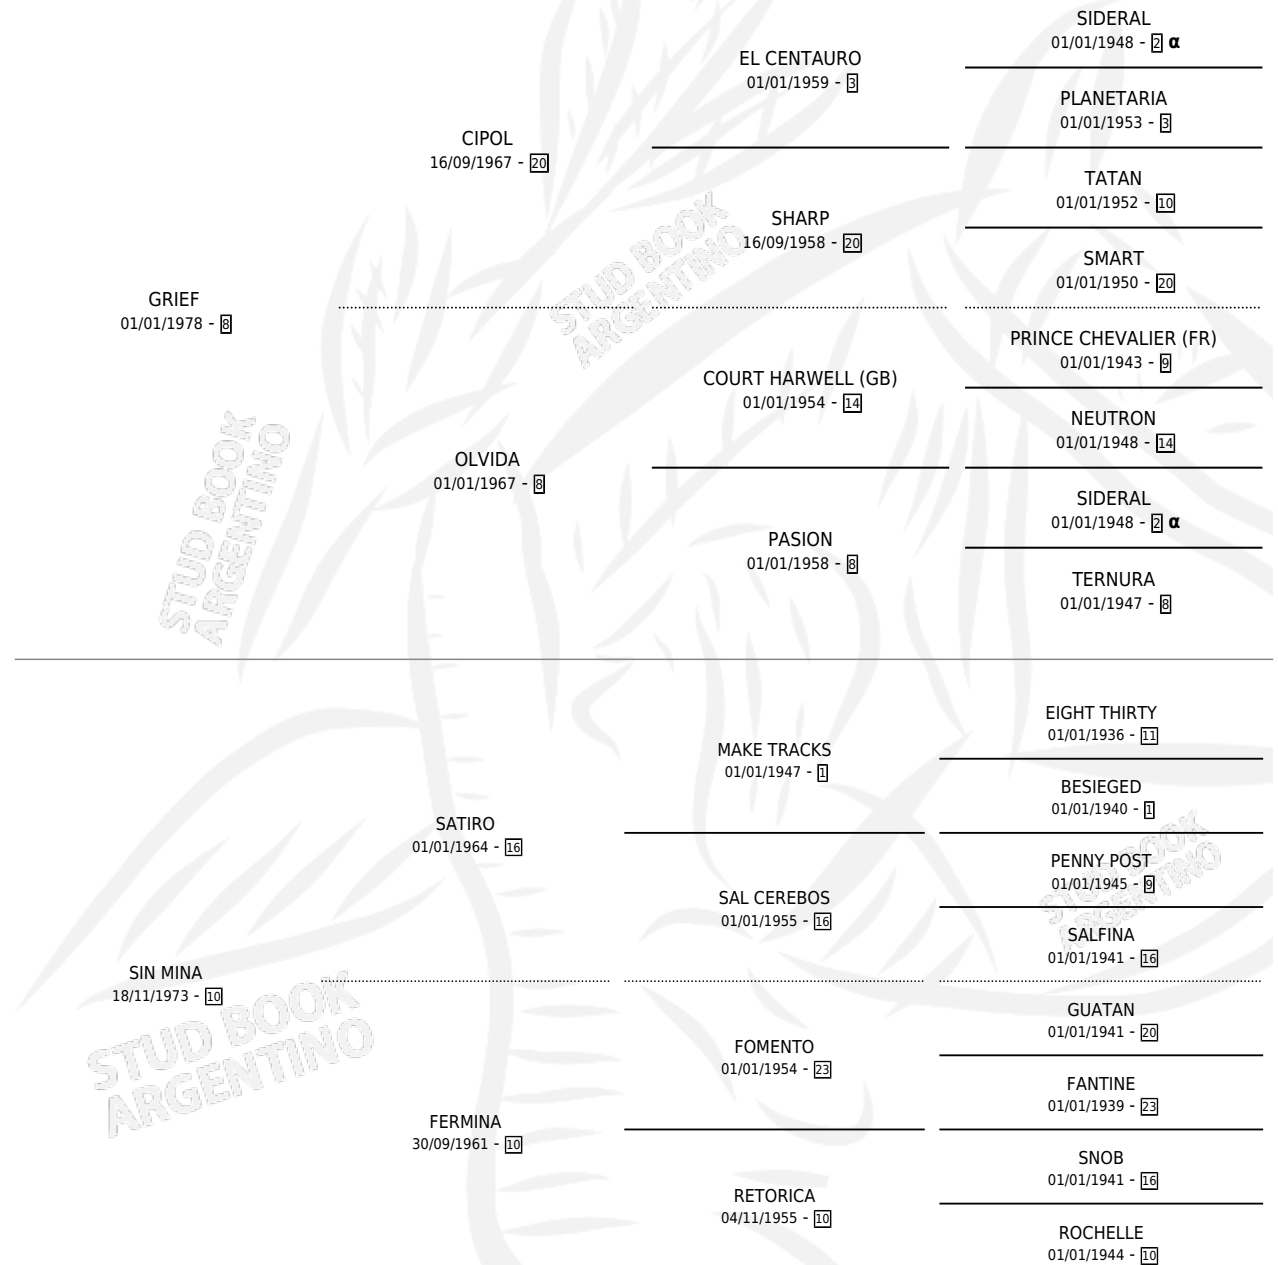

GRAN SATIRO

por GRIEF y SIN MINA por SATIRO

Argentina · Macho · Alazan · SP · 18/08/1989
Familia 10-d · Volumen 33

ESTADO

TIPIFICACIÓN SANGUÍNEA	X
TIPIFICACIÓN POR ADN	X
PASAPORTE	X
IDENTIFICACIÓN POR MICROCHIP	X
REPRODUCTOR	X

Lugar de nacimiento: La Piedra

Criador: Sin dato

PEDIGREE

INBREEDING : α

GRAN SATIRO

Datos oficiales del Stud Book Argentino

Documento generado el 14/05/2026

studbook.org.ar