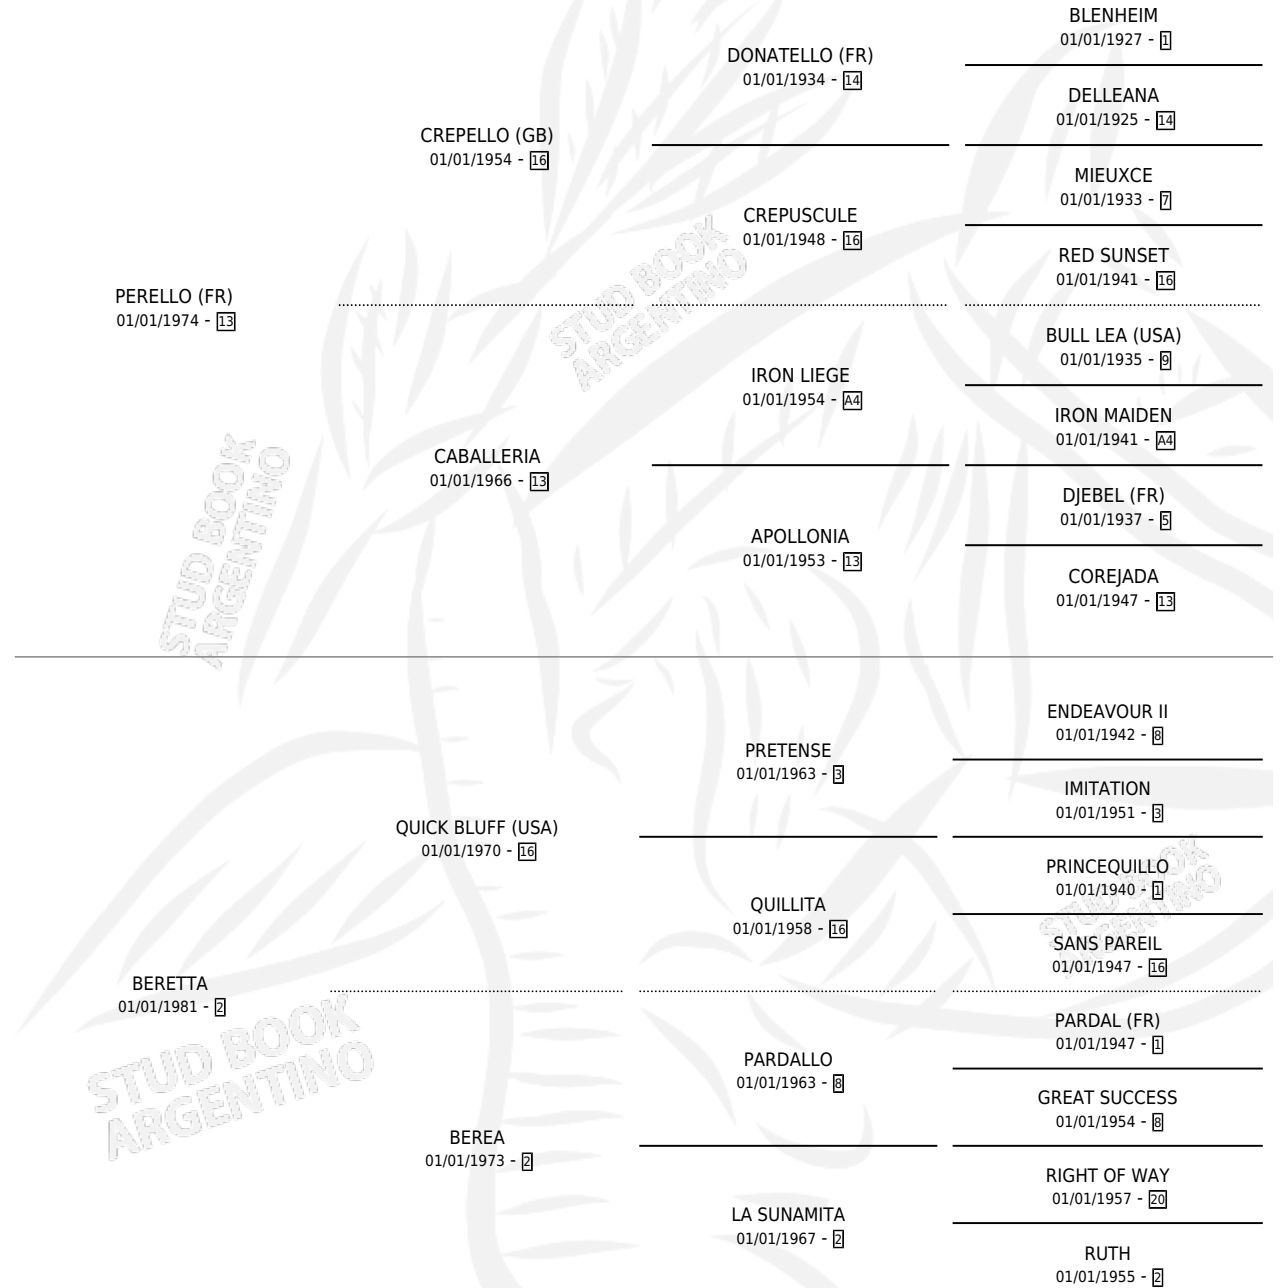

BERMELLONA

por PERELLO (FR) y BERETTA por QUICK BLUFF (USA)

Argentina · Hembra · Zaino · SP · 16/08/1989
Familia 2-u · Volumen 33

ESTADO

TIPIFICACIÓN SANGUÍNEA	✓
TIPIFICACIÓN POR ADN	X
PASAPORTE	X
IDENTIFICACIÓN POR MICROCHIP	X
REPRODUCTOR	✓

Lugar de nacimiento: Alentue

Criador: Alentue

~

HIJOS

	MACHOS	HEMBRAS
5 NACIERON	3	2
3 CORRIERON	2	1
2 GANARON	2	0
0 GANADORES CL	0 GANADORES GR	0 GANADORES G1

PEDIGREE

CAMPAÑA

Solo carreras oficiales de Argentina