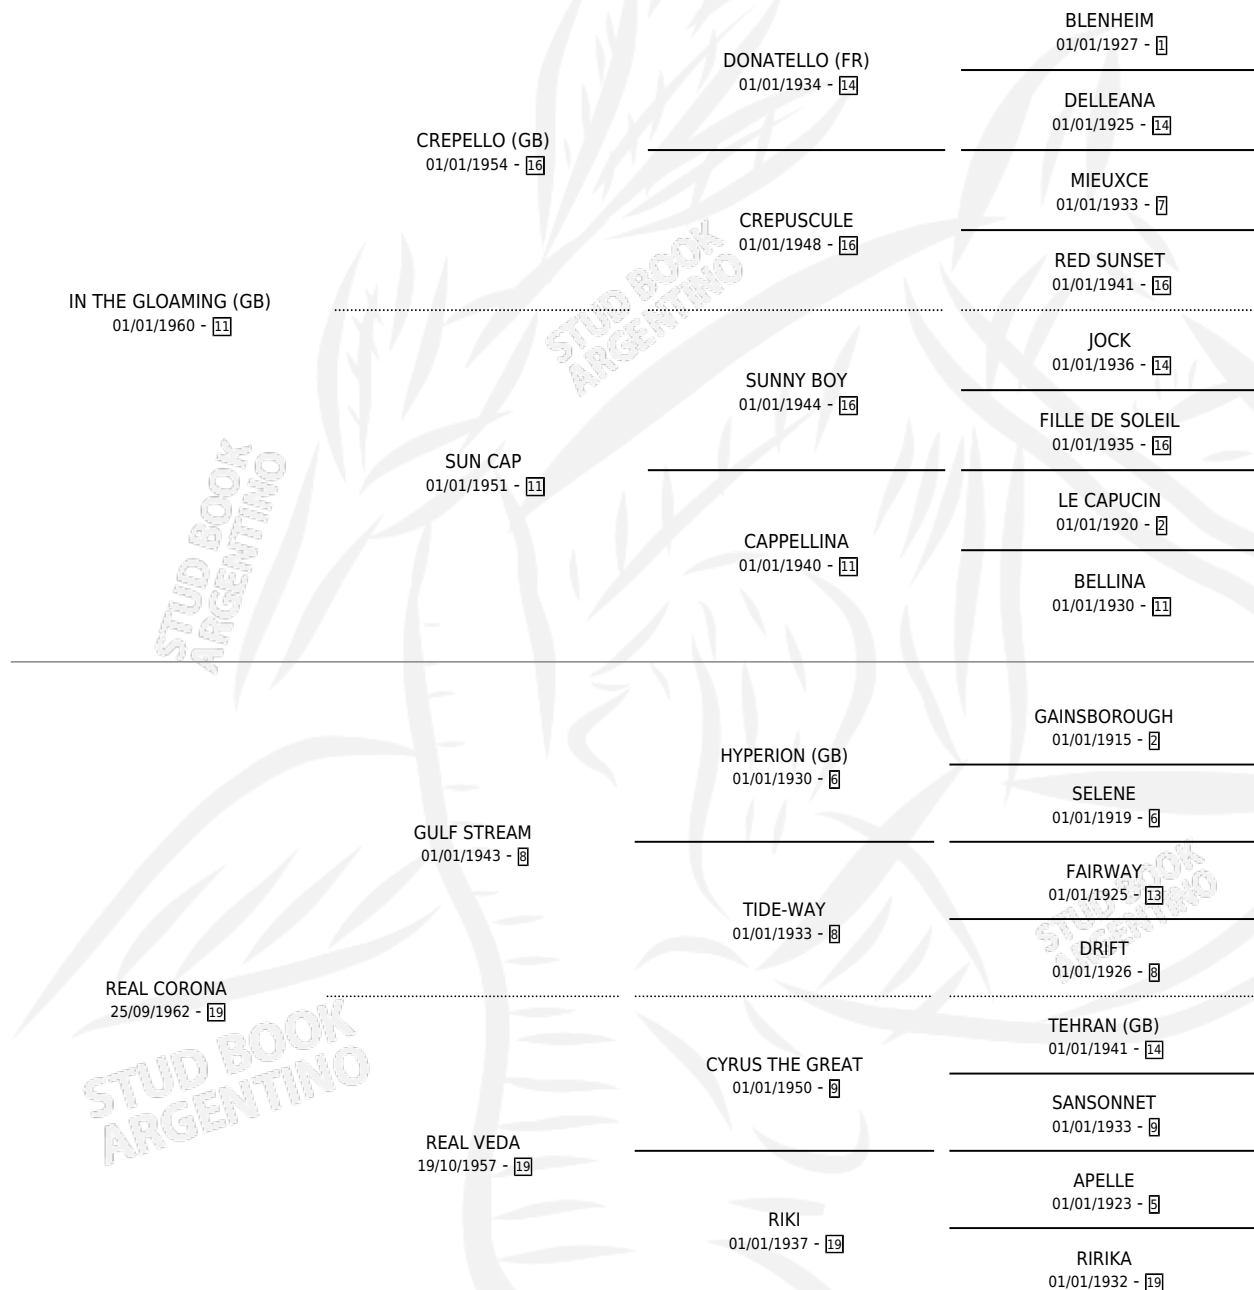

RETUR

por **IN THE GLOAMING (GB)** y **REAL CORONA** por **GULF STREAM**

Argentina · Hembra · Zaino · SP · 01/01/1970
Familia 19 · Volumen 27

ESTADO

TIPIFICACIÓN SANGUÍNEA	X
TIPIFICACIÓN POR ADN	X
PASAPORTE	X
IDENTIFICACIÓN POR MICROCHIP	X
REPRODUCTOR	✓

Lugar de nacimiento: Campo particular
Criador: Sin dato

~

HIJOS

	MACHOS	HEMBRAS
7 NACIERON	1	6
6 CORRIERON	1	5
4 GANARON	0	4
0 GANADORES CL	0 GANADORES GR	0 GANADORES G1

PEDIGREE

S

mientos 3 / Efectividad 42.86%

PADRILLO	PRODUCTO	CRIADOR	1ER SERVICIO	ÚLTIMO SERVICIO
FARMER	Ø		05/09/1989	05/09/1989
FARMER	Ø		06/09/1988	04/10/1988
Datos oficiales del Stud Book Argentino				
FARMER	RED (H Z, 27/08/1988) •MURIÓ EL 18/12/2002•	SIN DATO	27/08/1987	21/09/1987
FARMER	Ø		11/09/1986	06/12/1986
FARMER	REVELE (H Z, 30/08/1986) •MURIÓ EL 15/11/1999•	ASOCIACION COOPERATIVA DE CRIADORES DE CABALLOS DE CARRERA	22/09/1985	22/09/1985
DANCING MOSS (GB)	REFALOSO (M Z, 11/11/1984)	SIN DATO		
SIN ASIGNAR	Ø			