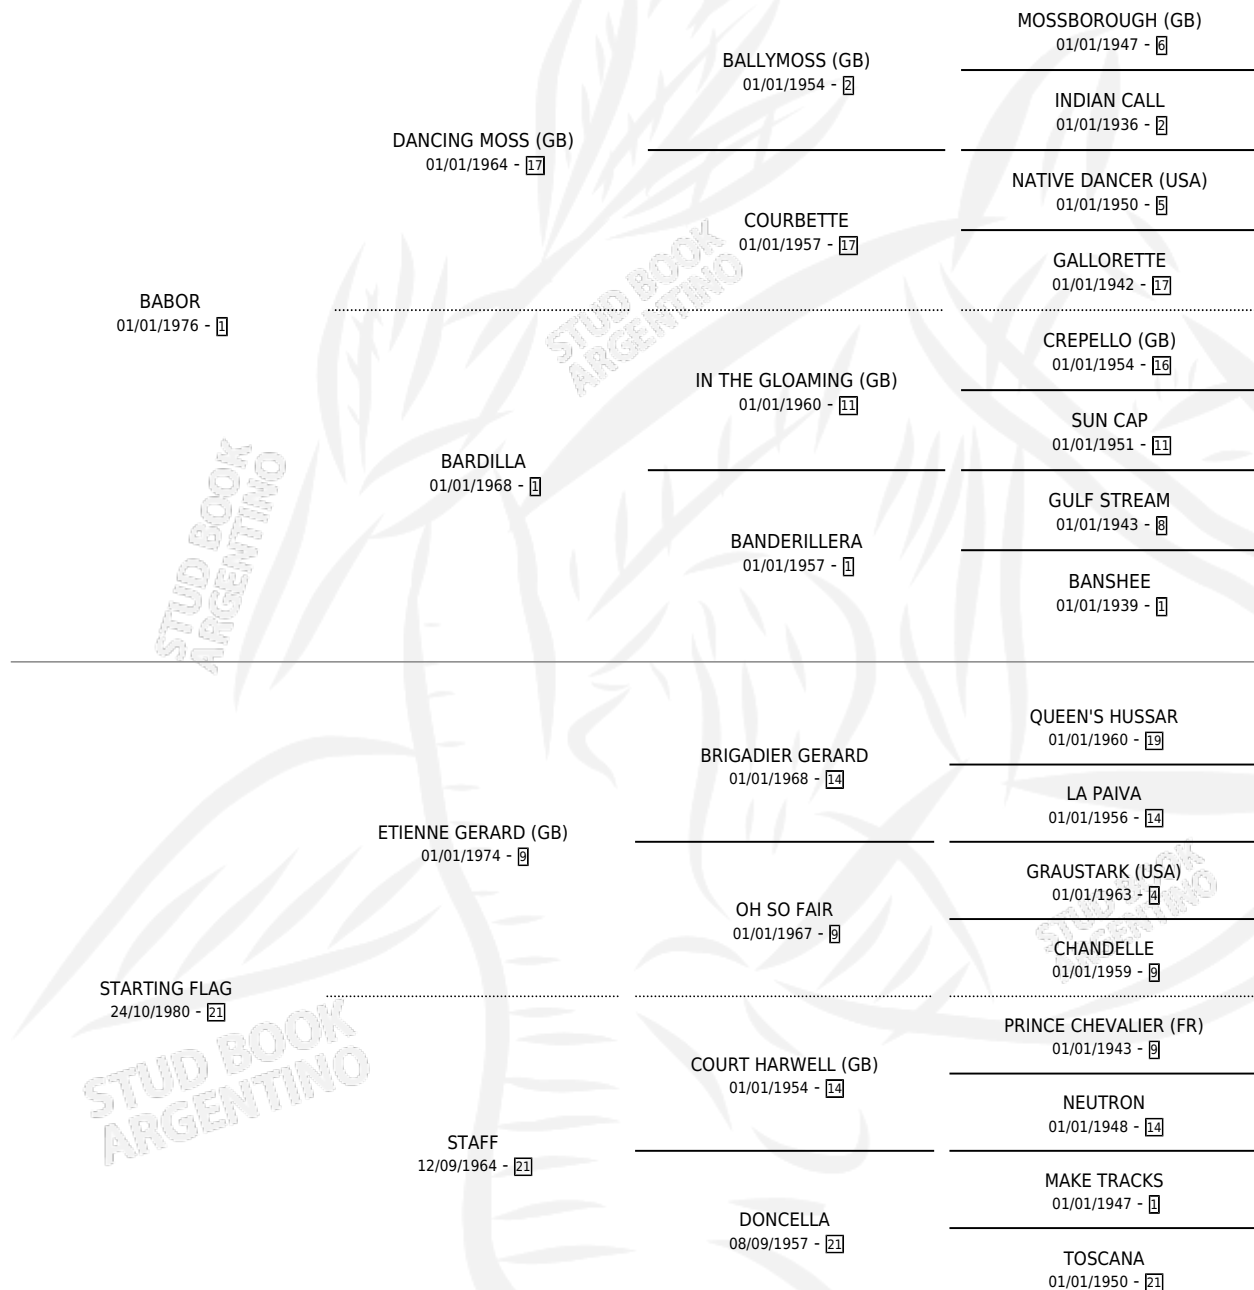

STANDART ROSE

por **BABOR** y **STARTING FLAG** por **ETIENNE GERARD (GB)**

Argentina · Hembra · Alazan · SP · 09/09/1989
Familia 21 · Volumen 33

ESTADO

TIPIFICACIÓN SANGUÍNEA	✓
TIPIFICACIÓN POR ADN	X
PASAPORTE	X
IDENTIFICACIÓN POR MICROCHIP	X
REPRODUCTOR	✓

Lugar de nacimiento: Rincon de Luna

Criador: Sin dato

~

HIJOS

	MACHOS	HEMBRAS
3 NACIERON	2	1
1 CORRIERON	1	0
1 GANARON	1	0
0 GANADORES CL	0 GANADORES GR	0 GANADORES G1

PEDIGREE

CAMPAÑA

Solo carreras oficiales de Argentina