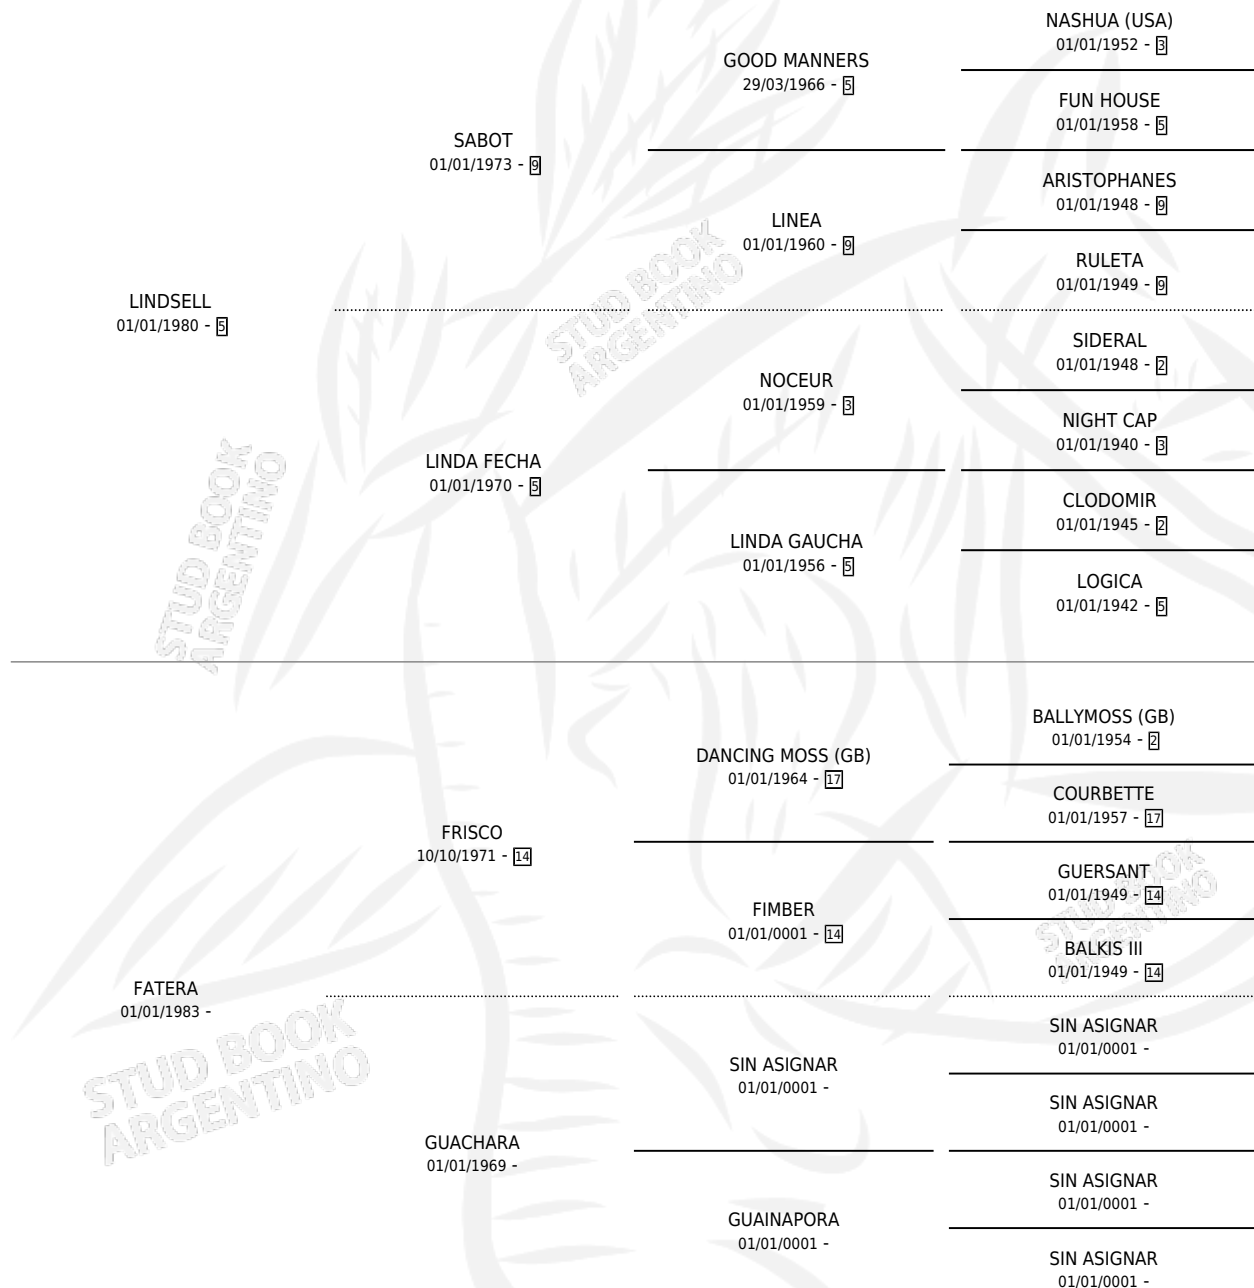

DON IVAN

por LINDSELL y FATERA por FRISCO

Argentina · Macho · Tordillo · SP · 26/08/1989
Familia · Volumen 33

ESTADO

TIPIFICACIÓN SANGUÍNEA	X
TIPIFICACIÓN POR ADN	X
PASAPORTE	X
IDENTIFICACIÓN POR MICROCHIP	X
REPRODUCTOR	X

Lugar de nacimiento: La Chaira

Criador: Sin dato

PEDIGREE

DON IVAN

Datos oficiales del Stud Book Argentino

Documento generado el 14/05/2026

studbook.org.ar