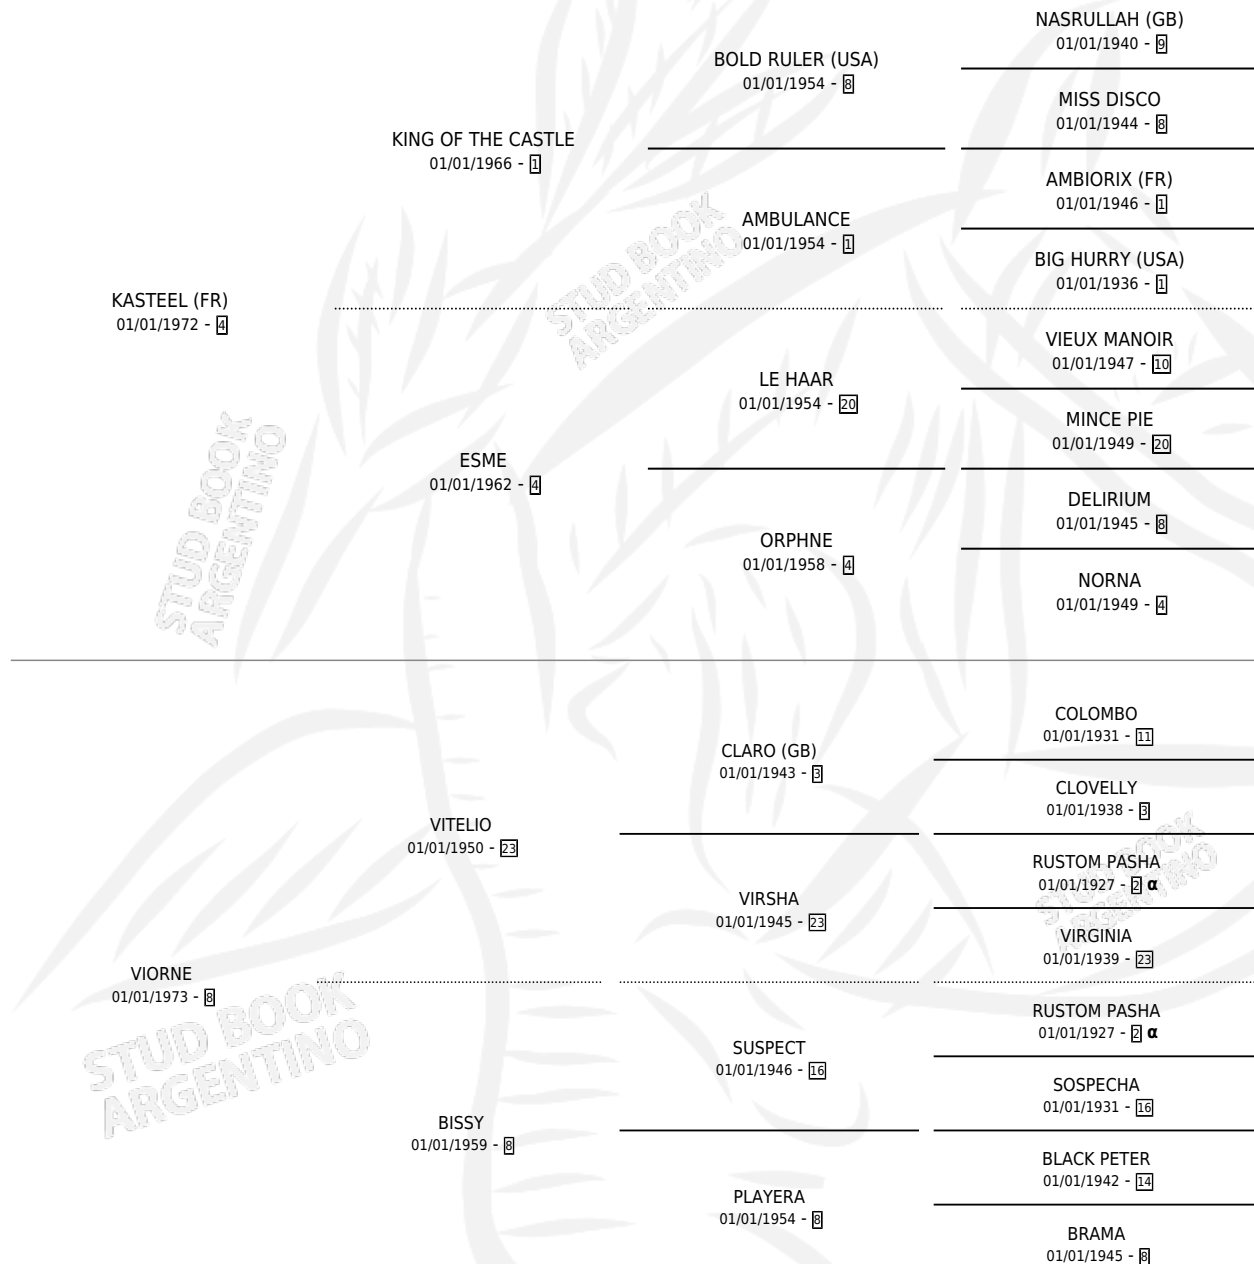

KIR

por **KASTEEL (FR)** y **VIORNE** por **VITELIO**

Argentina · Macho · Zaino · SP · 10/08/1989
Familia 8-g · Volumen 33

ESTADO

TIPIFICACIÓN SANGUÍNEA	X
TIPIFICACIÓN POR ADN	X
PASAPORTE	X
IDENTIFICACIÓN POR MICROCHIP	X
REPRODUCTOR	X

Lugar de nacimiento: El Pelado

Criador: Sin dato

PEDIGREE

INBREEDING : α

CAMPAÑA

Solo carreras oficiales de Argentina

POR EDAD

EDAD	CC	1°	2°	3°	4°	5°	NP	CLC	CLG	CLCG1	CLGG1	IMPORTE	GANANCIA / CC
2 AÑOS	1	0	0	0	0	0	1	0	0	0	0	\$0	\$0
3 AÑOS	1	0	0	0	0	0	1	0	0	0	0	\$0	\$0
TOTALES	2	0	0	0	0	0	2	0	0	0	0	\$0	\$0
%		0.0%	0.0%	0.0%	0.0%	0.0%	100%	0.0%	0.0%	0.0%	0.0%		

No placés en Palermo y San Isidro en 2 carreras disputadas.

POR DISTANCIA

HIPODROMO	CC	1°	2°	3°	4°	5°	NP	CLC	CLG	CLCG1	CLGG1	IMPORTE
PALERMO	1	0	0	0	0	0	1	0	0	0	0	\$0
1200 MTS	1	0	0	0	0	0	1	0	0	0	0	\$0
SAN ISIDRO	1	0	0	0	0	0	1	0	0	0	0	\$0
1200 MTS	1	0	0	0	0	0	1	0	0	0	0	\$0