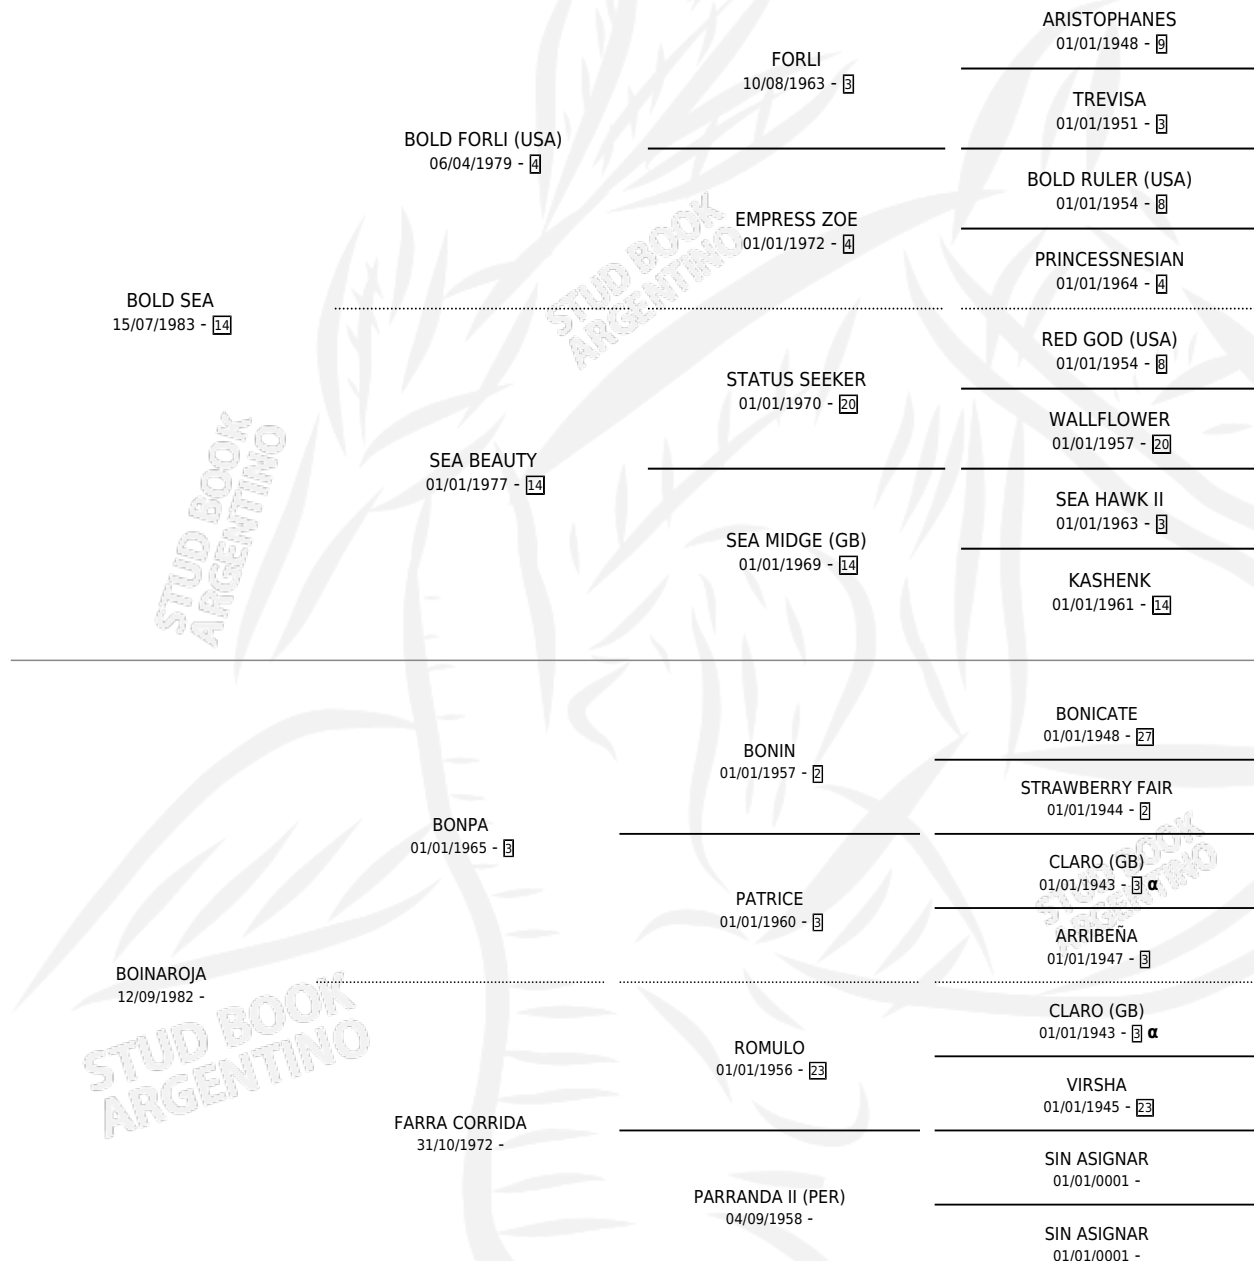

BOINA BOLD

por **BOLD SEA** y **BOINAROJA** por **BONPA**

Argentina · Hembra · Alazan · SP · 03/09/1989
Familia · Volumen 33

ESTADO

TIPIFICACIÓN SANGUÍNEA	X
TIPIFICACIÓN POR ADN	X
PASAPORTE	X
IDENTIFICACIÓN POR MICROCHIP	X
REPRODUCTOR	X

Lugar de nacimiento: Don Simeon

Criador: Don Simeon

PEDIGREE

INBREEDING : α

BOINA BOLD

Datos oficiales del Stud Book Argentino

Documento generado el 07/05/2026

studbook.org.ar