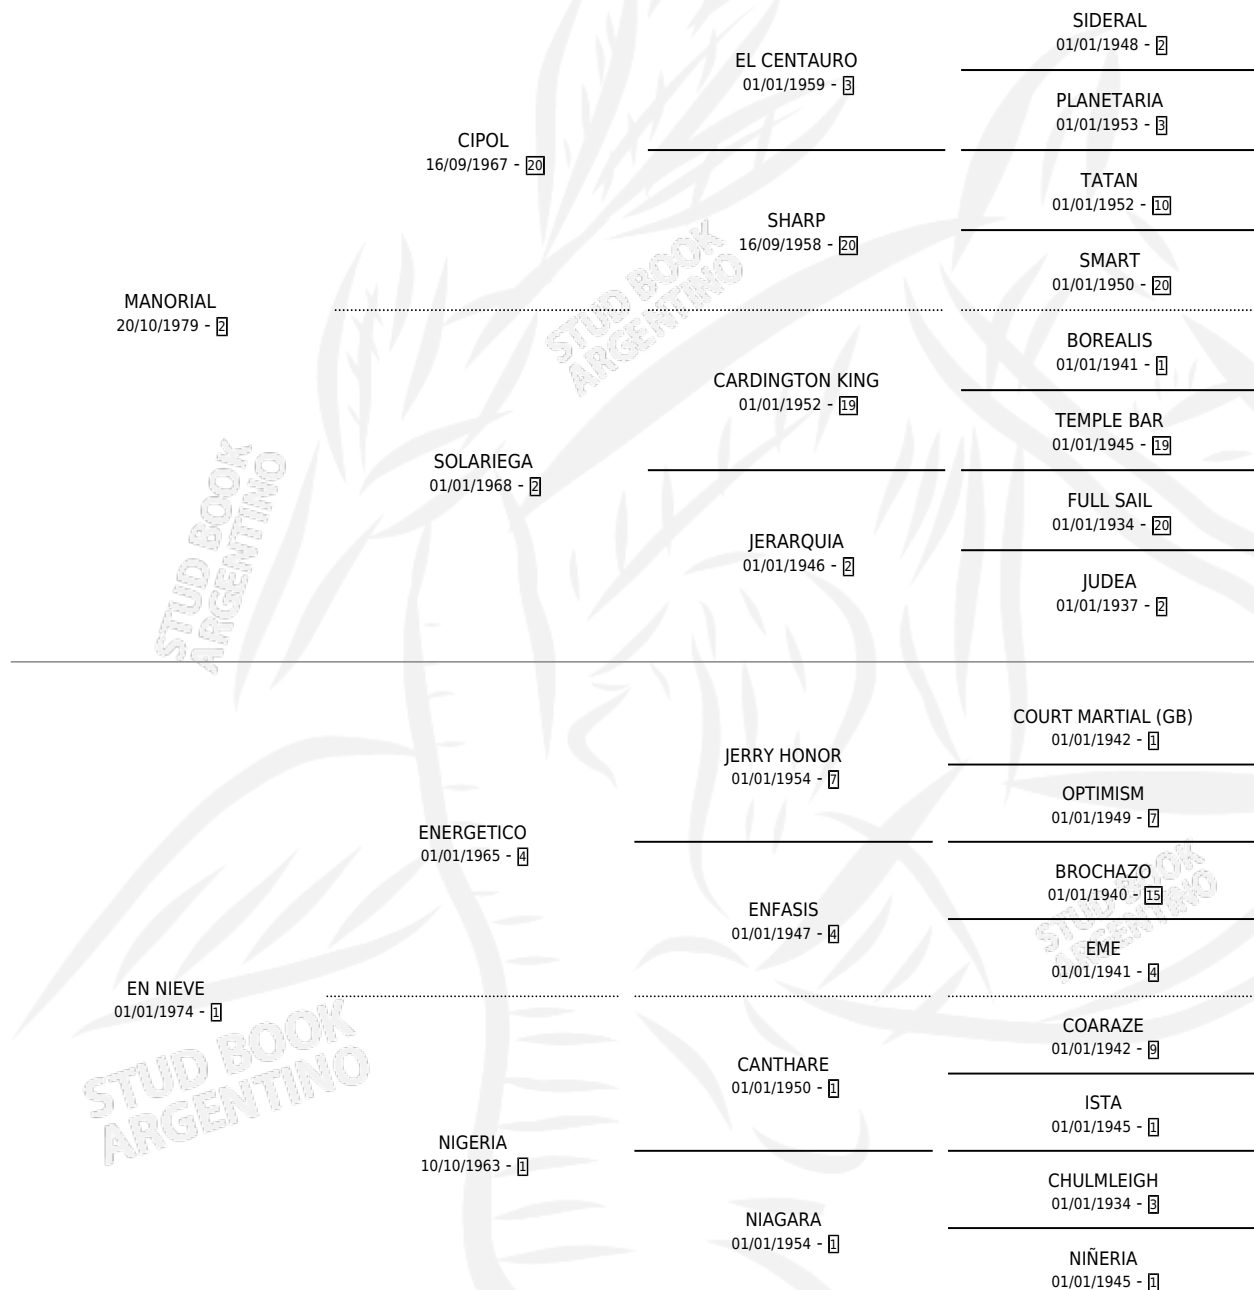

ROMISOLES

por **MANORIAL** y **EN NIEVE** por **ENERGETICO**

Argentina · Hembra · Tordillo · SP · 15/09/1989
Familia 1 · Volumen 33

ESTADO

TIPIFICACIÓN SANGUÍNEA	X
TIPIFICACIÓN POR ADN	X
PASAPORTE	X
IDENTIFICACIÓN POR MICROCHIP	X
REPRODUCTOR	X

Lugar de nacimiento: Romisol

Criador: Sin dato

PEDIGREE

ROMISOLES

Datos oficiales del Stud Book Argentino

Documento generado el 09/06/2026

studbook.org.ar