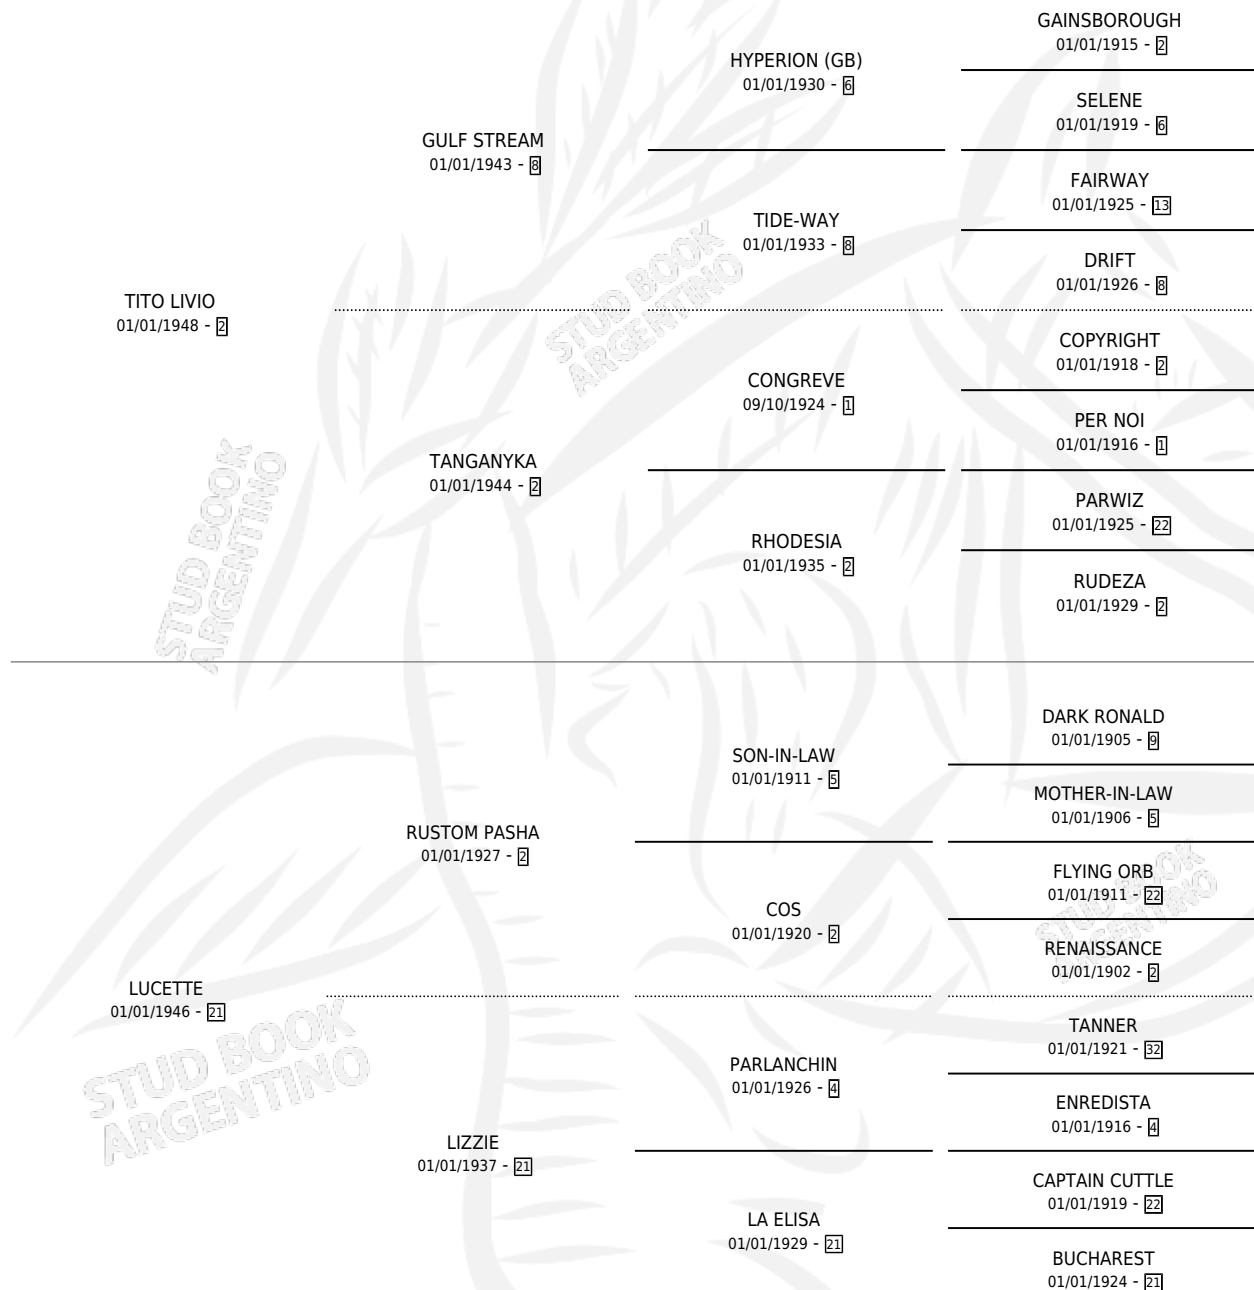

LAVERNA

por TITO LIVIO y LUCETTE por RUSTOM PASHA

Argentina · Hembra · Zaino · SP · 03/09/1958
Familia 21 · Volumen 23

ESTADO

TIPIFICACIÓN SANGUÍNEA	X
TIPIFICACIÓN POR ADN	X
PASAPORTE	X
IDENTIFICACIÓN POR MICROCHIP	X
REPRODUCTOR	X

Lugar de nacimiento: Campo particular

Criador: Sin dato

~

HIJOS

	MACHOS	HEMBRAS
2 NACIERON	0	2
1 CORRIERON	0	1
1 GANARON	0	1
0 GANADORES CL	0 GANADORES GR	0 GANADORES G1

PEDIGREE

LAVERNA

Datos oficiales del Stud Book Argentino