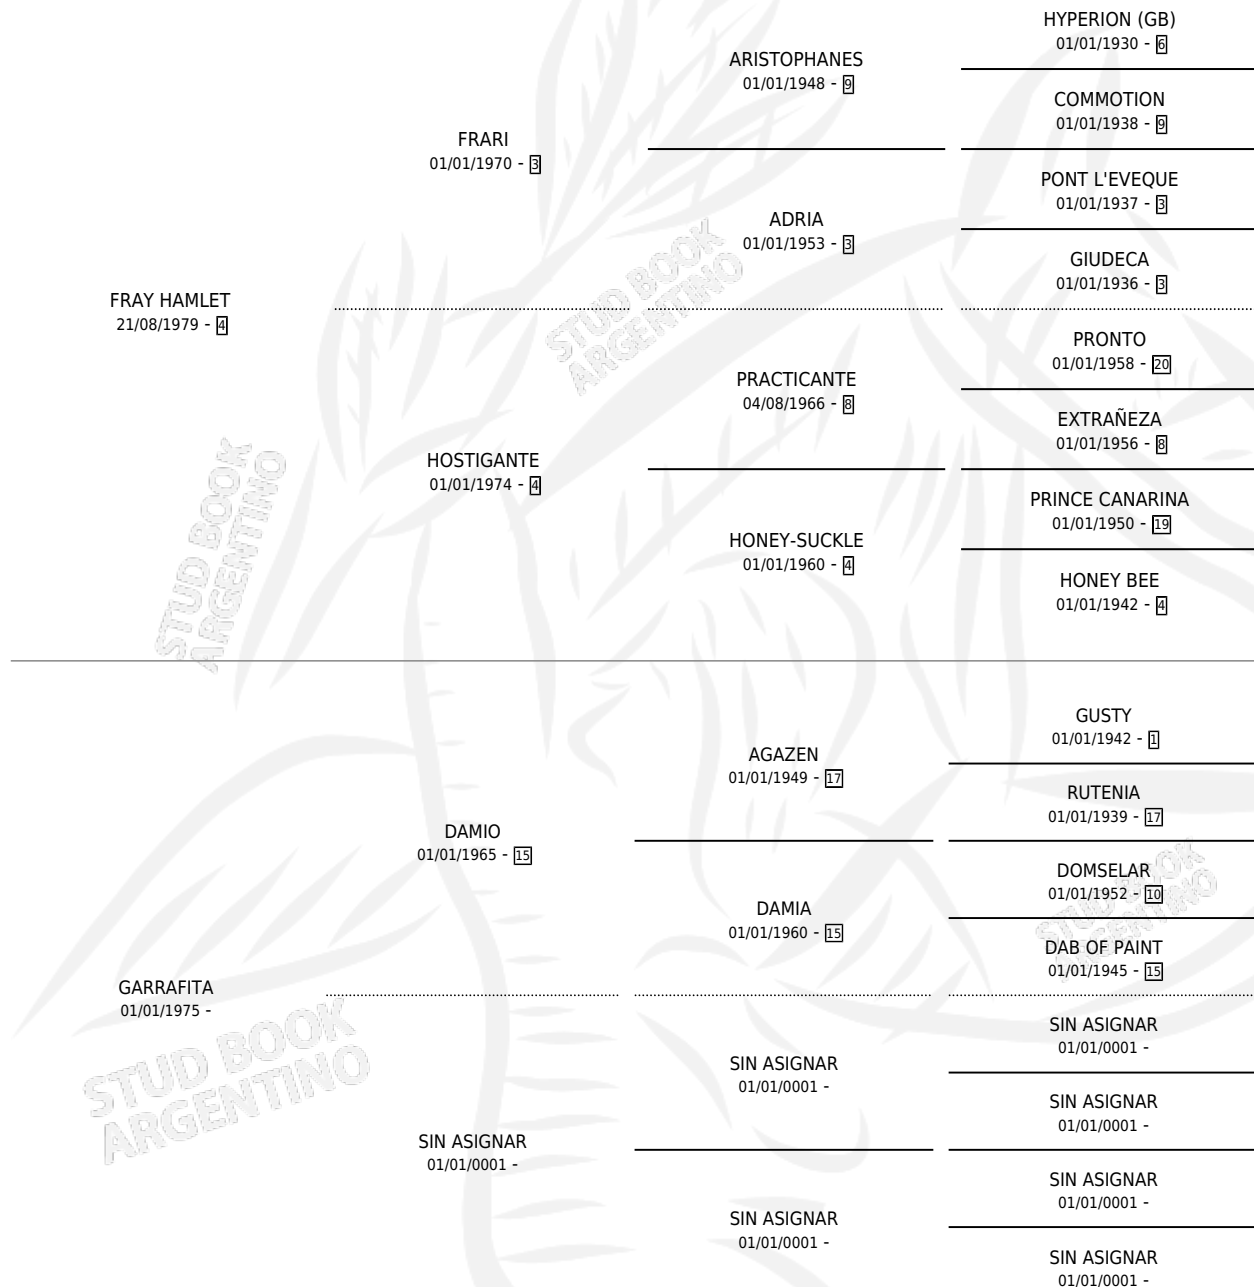

INDIA HECHICERA

por FRAY HAMLET y GARRAFITA por DAMIO

Argentina · Hembra · Zaino Colorado · SP · 28/08/1989
Familia · Volumen 33

ESTADO

TIPIFICACIÓN SANGUÍNEA	✓
TIPIFICACIÓN POR ADN	X
PASAPORTE	X
IDENTIFICACIÓN POR MICROCHIP	X
REPRODUCTOR	✓

Lugar de nacimiento: El Capequi

Criador: Sin dato

~

HIJOS

	MACHOS	HEMBRAS
1 NACIERON	1	0
1 CORRIERON	1	0

SIN ACTUACIONES

PEDIGREE

CAMPAÑA

Solo carreras oficiales de Argentina

POR EDAD

EDAD	CC	1°	2°	3°	4°	5°	NP	CLC	CLG	CLCG1	CLGG1	IMPORTE	GANANCIA / CC
5 AÑOS	4	0	0	0	0	0	4	0	0	0	0	\$0	\$0
TOTALES	4	0	0	0	0	0	4	0	0	0	0	\$0	\$0
%		0.0%	0.0%	0.0%	0.0%	0.0%	100%	0.0%	0.0%	0.0%	0.0%		