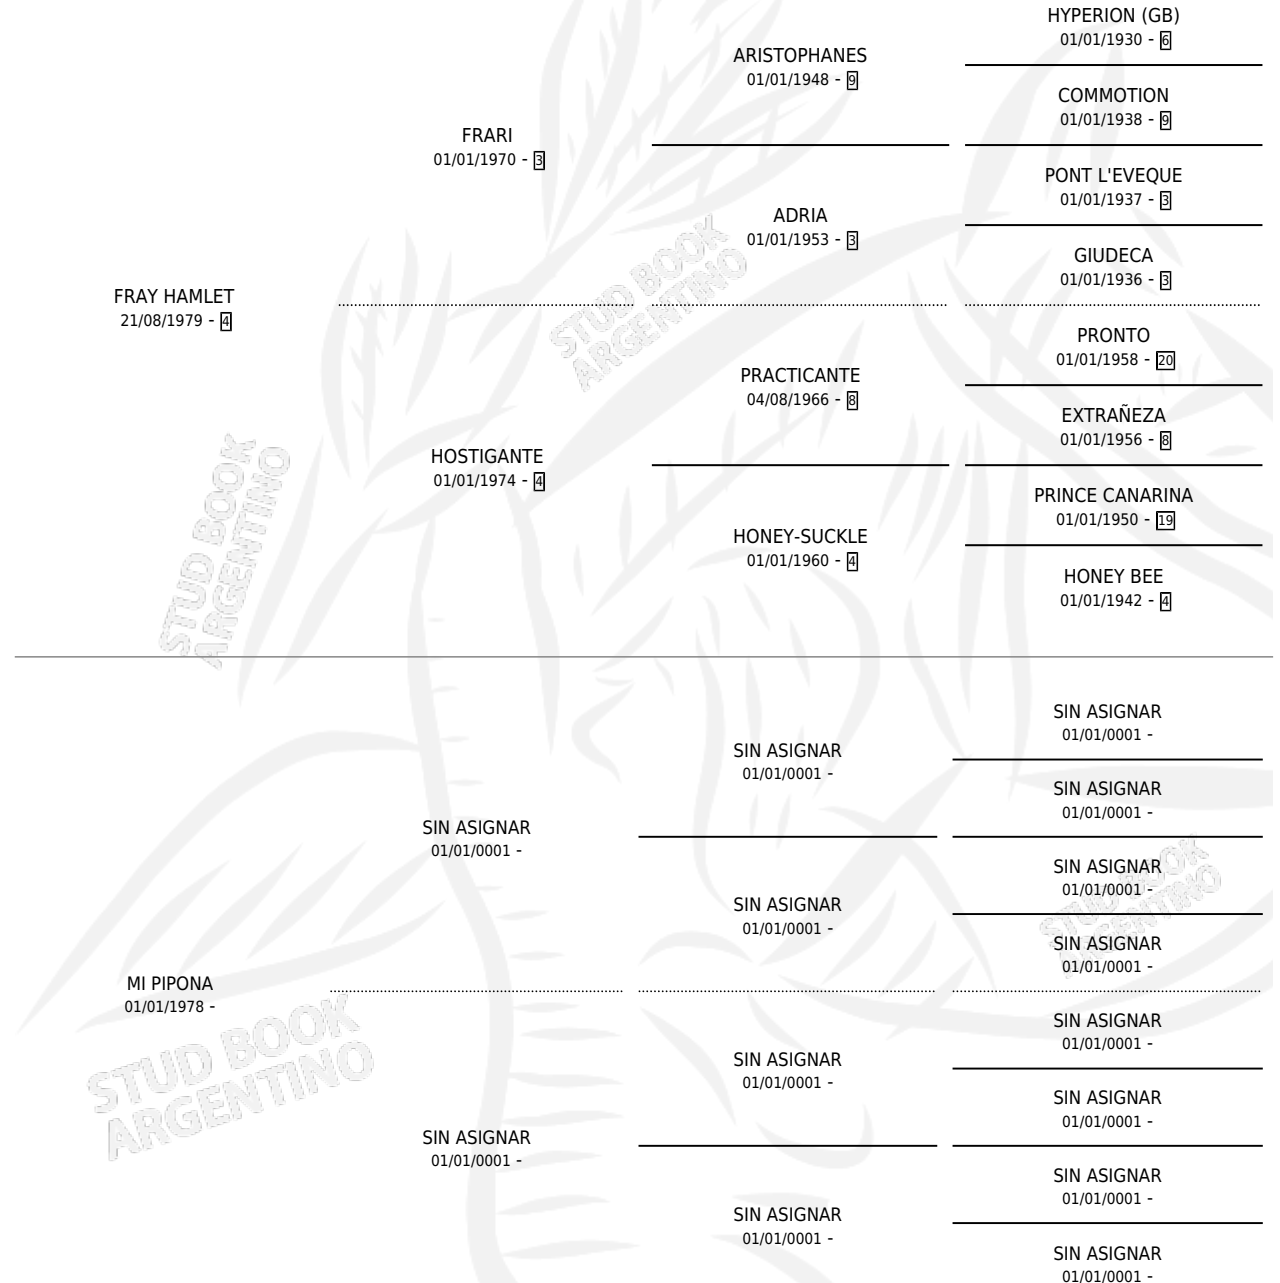

PIPOTE HAM

por FRAY HAMLET y MI PIPONA por SIN ASIGNAR

Argentina · Macho · Zaino Colorado · SP · 31/08/1989
Familia · Volumen 33

ESTADO

TIPIFICACIÓN SANGUÍNEA	X
TIPIFICACIÓN POR ADN	X
PASAPORTE	X
IDENTIFICACIÓN POR MICROCHIP	X
REPRODUCTOR	X

Lugar de nacimiento: El Capequi

Criador: Sin dato

PEDIGREE

PIPOTE HAM

Datos oficiales del Stud Book Argentino

Documento generado el 03/05/2026

studbook.org.ar