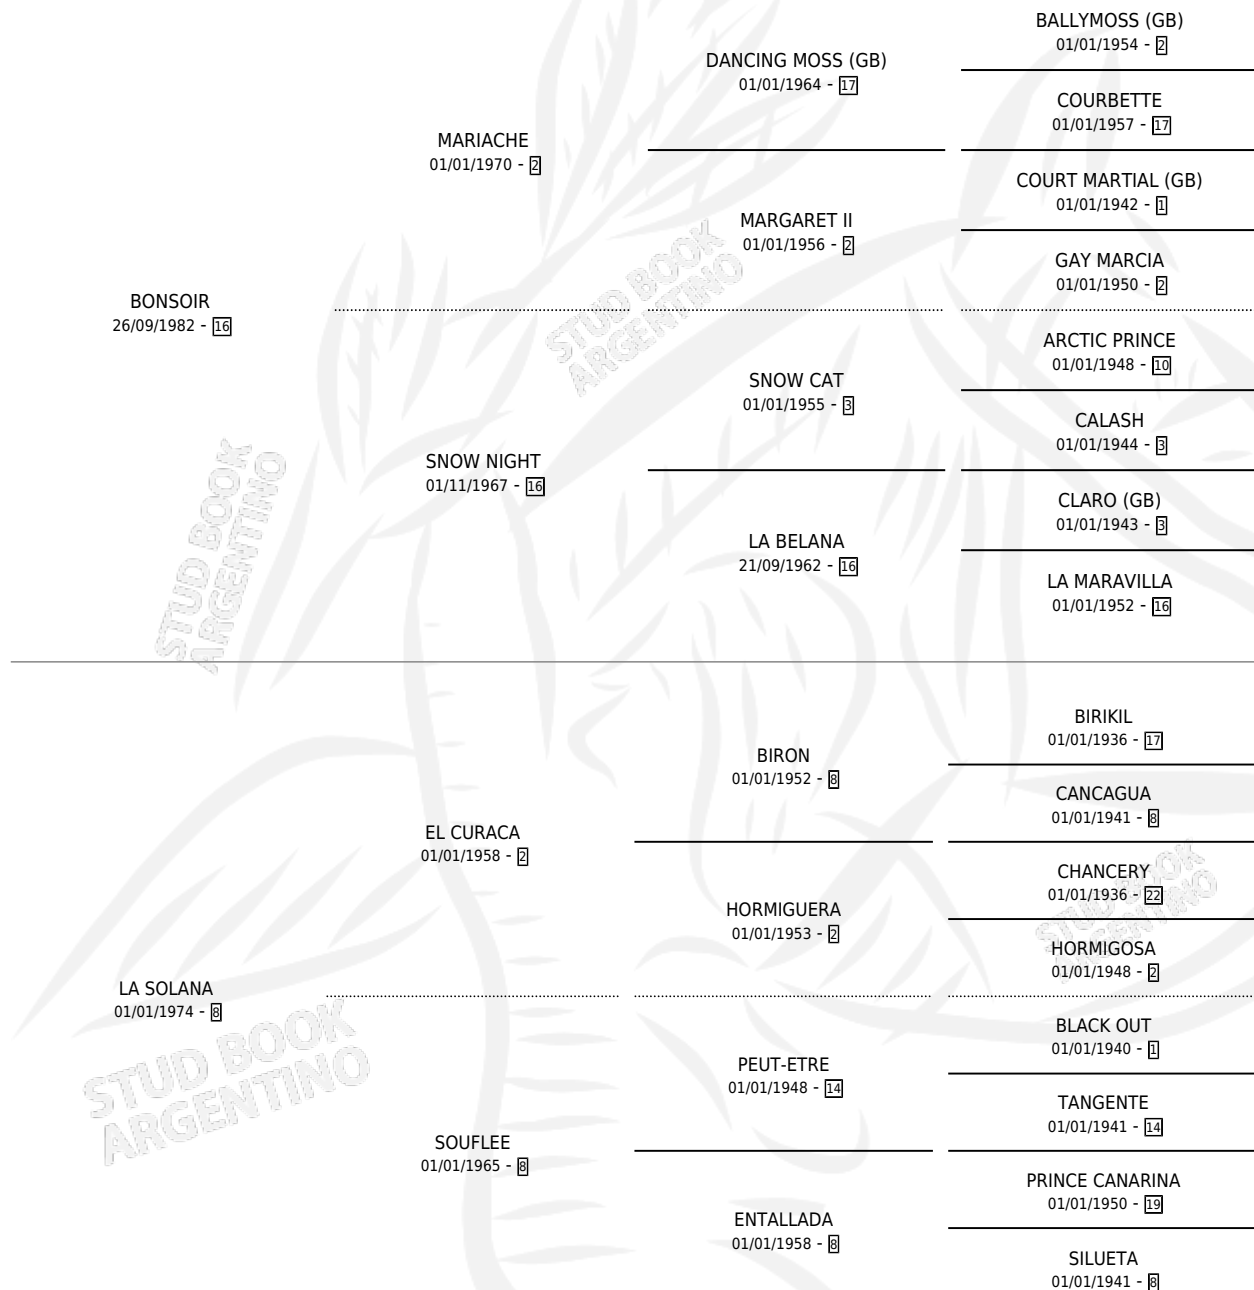

HERR VON PIPE

por BONSOIR y LA SOLANA por EL CURACA

Argentina · Macho · Alazan · SP · 14/09/1989
Familia 8-j · Volumen 33

ESTADO

TIPIFICACIÓN SANGUÍNEA	X
TIPIFICACIÓN POR ADN	X
PASAPORTE	X
IDENTIFICACIÓN POR MICROCHIP	X
REPRODUCTOR	X

Lugar de nacimiento: Mis Marias

Criador: Sin dato

PEDIGREE

CAMPAÑA

Solo carreras oficiales de Argentina

POR EDAD

EDAD	CC	1°	2°	3°	4°	5°	NP	CLC	CLG	CLCG1	CLGG1	IMPORTE	GANANCIA / CC
4 AÑOS	7	3	1	0	0	1	2	0	0	0	0	\$0	\$0
5 AÑOS	7	1	1	0	0	0	5	1	0	0	0	\$1,840	\$263
6 AÑOS	2	0	0	1	0	0	1	0	0	0	0	\$120	\$60
TOTALES	16	4	2	1	0	1	8	1	0	0	0	\$1,960	\$123
%		25.0%	12.5%	6.3%	0.0%	6.3%	50.0%	6.3%	0.0%	0.0%	0.0%		