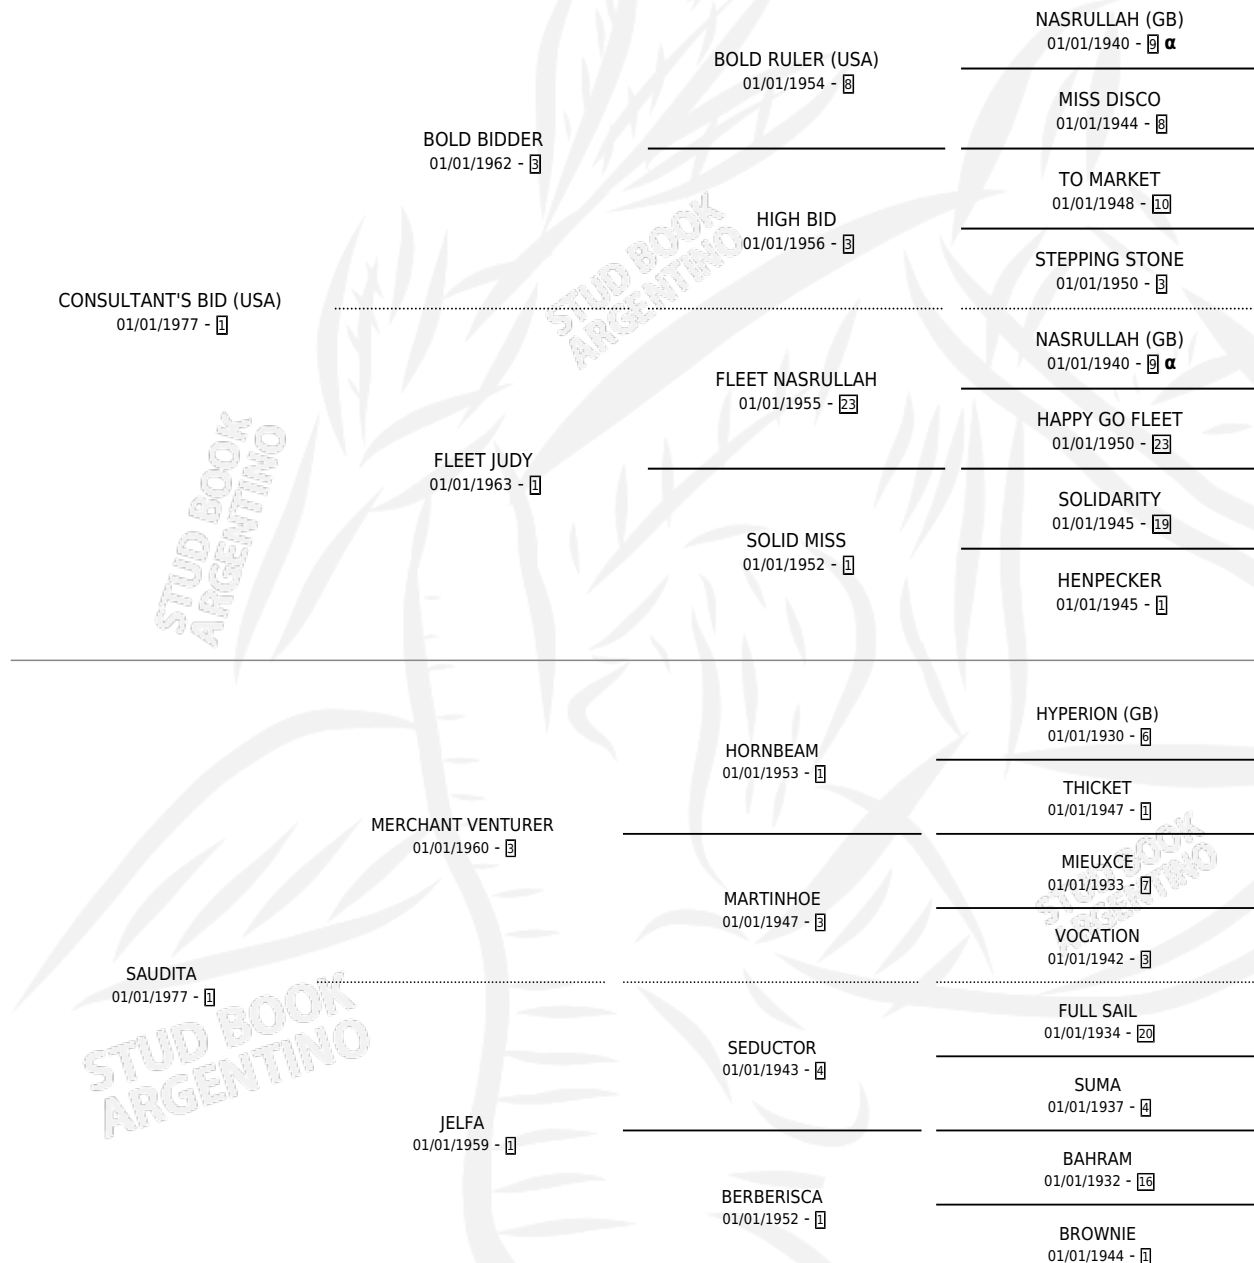

# SA BEDOUINE

por CONSULTANT'S BID (USA) y SAUDITA por MERCHANT VENTURER

Argentina · Hembra · Zaino Negro · SP · 08/09/1989  
Familia 1-h · Volumen 33

## ESTADO

TIPIFICACIÓN SANGUÍNEA	✓
TIPIFICACIÓN POR ADN	X
PASAPORTE	X
IDENTIFICACIÓN POR MICROCHIP	X
REPRODUCTOR	✓

**Lugar de nacimiento:** Mis Marias

**Criador:** Sin dato

~

## HIJOS

	MACHOS	HEMBRAS
6 NACIERON	4	2
2 CORRIERON	1	1
2 GANARON	1	1
<b>0</b> GANADORES CL	<b>0</b> GANADORES GR	<b>0</b> GANADORES G1

## PEDIGREE

INBREEDING : α

S

mientos 6 / Efectividad 66.67%

PADRILLO	PRODUCTO	CRIADOR	1ER SERVICIO	ÚLTIMO SERVICIO
ROCKVILLE	∅		16/09/2004	18/09/2004
<b>SA BEDOUINE</b>	AFRICAN ROCK (M Z, 13/11/2003)	GRAN AMIGO	29/09/2002	29/11/2002
ROCKVILLE	∅		20/11/2000	20/11/2000
FESTIN	FESTIN ARABE (M Z, 04/11/2000)	GRAN AMIGO	16/11/1999	20/11/1999
ROCKVILLE	DESERT ROCK (M Z, 19/10/1999)	GRAN AMIGO	06/11/1998	06/11/1998
ROCKVILLE	BEBE ARABE (M Z, 20/09/1998)	SIN DATO	29/09/1997	29/09/1997
CHEYENNE	∅		23/10/1995	10/11/1995
SUPER MARIO (USA)	BEBA BEDUINA (H Z, 13/10/1995)	SIN DATO	15/10/1994	09/11/1994
SUPER MARIO (USA)	MARIA ODALISCA (H Z, 13/10/1994)	SIN DATO	05/11/1993	05/11/1993