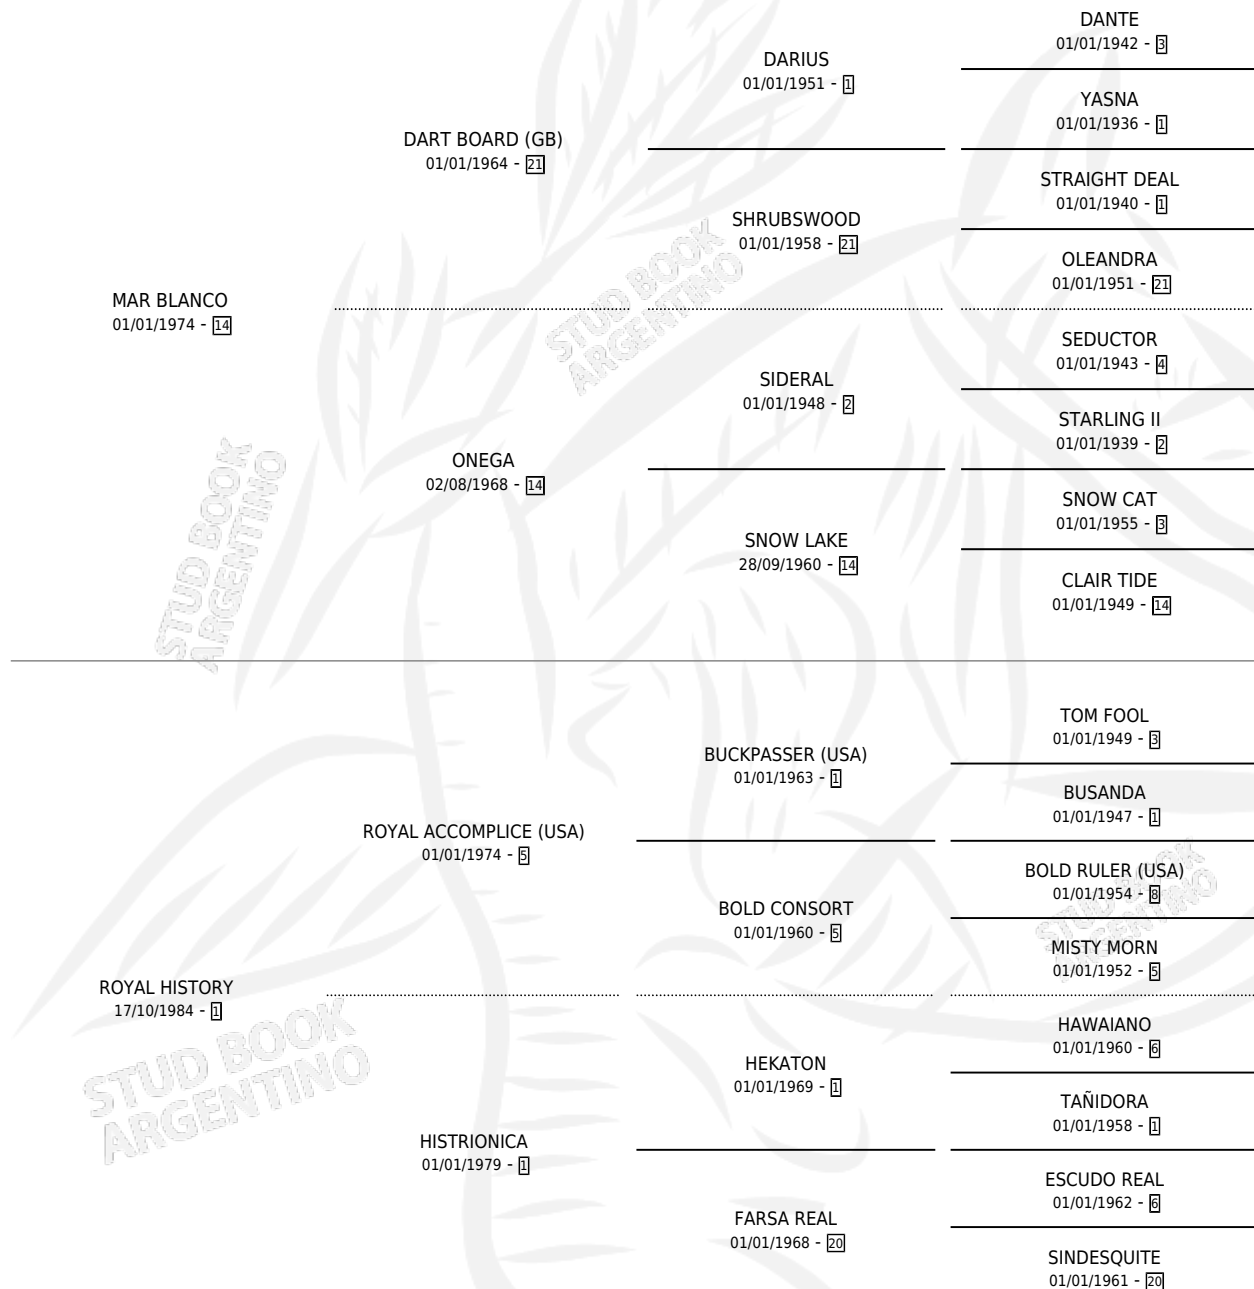

Lugar de nacimiento: Del Carmen
Criador: Del Carmen

~

HIJOS

	MACHOS	HEMBRAS
9 NACIERON	4	5
4 CORRIERON	1	3
1 GANARON	0	1

0	0	0
GANADORES CL	GANADORES GR	GANADORES G1

PEDIGREE

CAMPAÑA

Solo carreras oficiales de Argentina