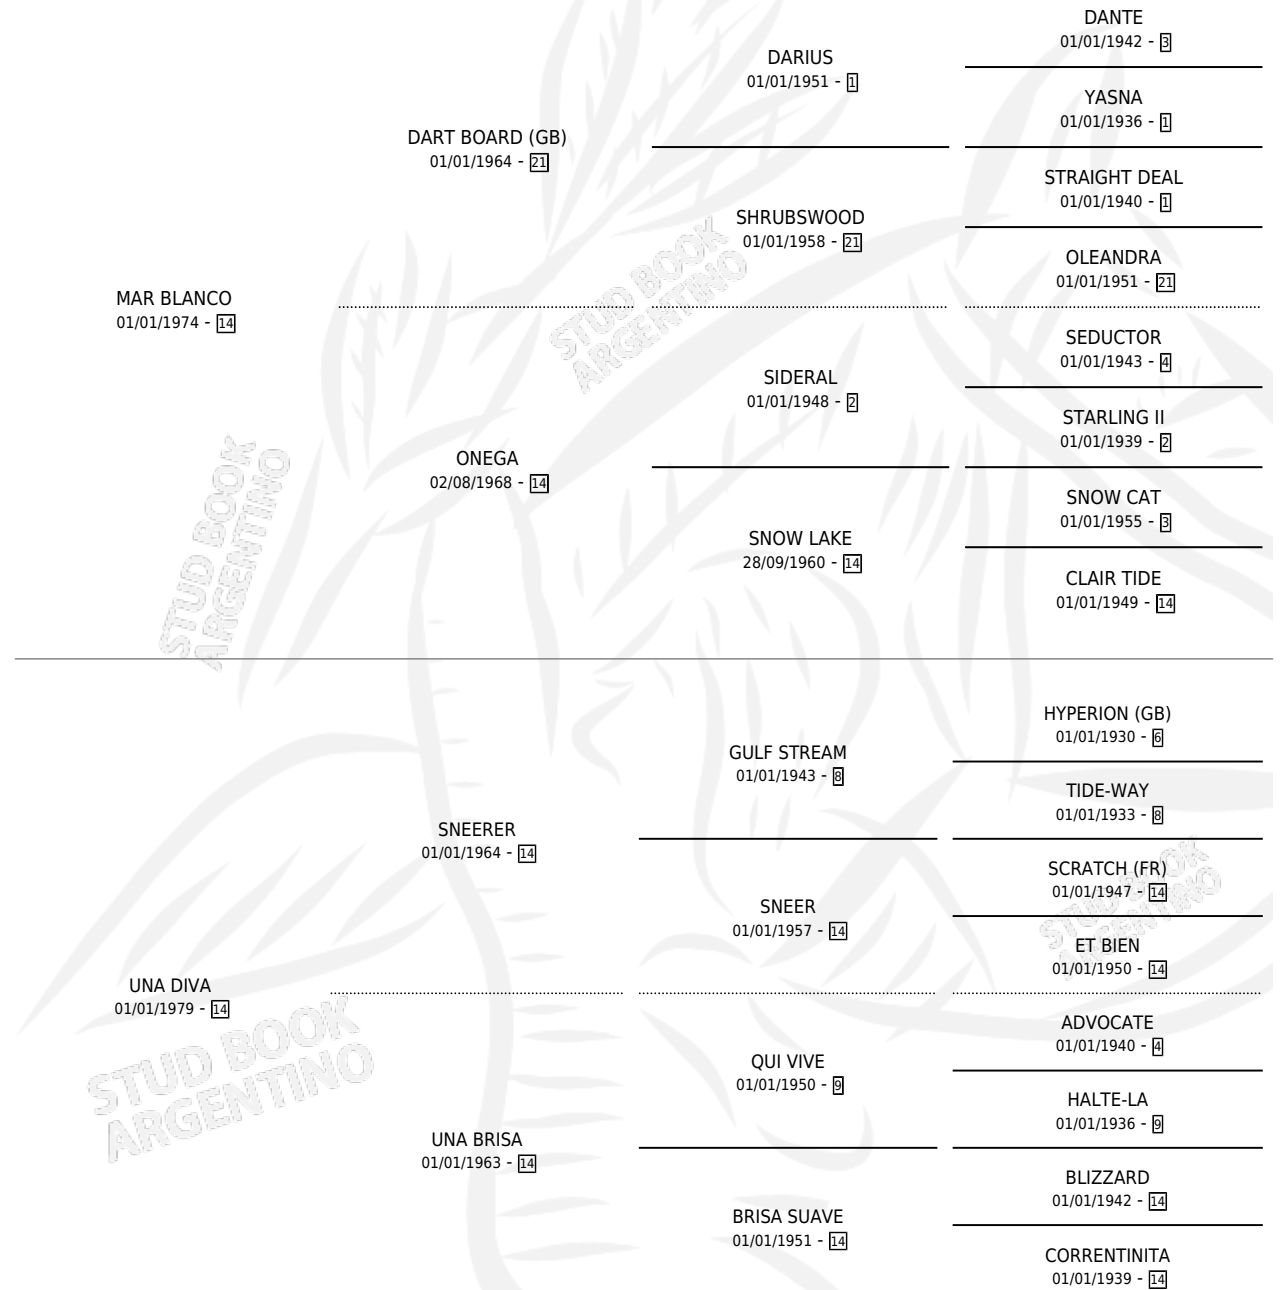

MAR DIVINO

por **MAR BLANCO** y **UNA DIVA** por **SNEERER**

Argentina · Macho · Alazan · SP · 25/08/1989
Familia 14-a · Volumen 33

ESTADO

TIPIFICACIÓN SANGUÍNEA	X
TIPIFICACIÓN POR ADN	X
PASAPORTE	X
IDENTIFICACIÓN POR MICROCHIP	X
REPRODUCTOR	X

Lugar de nacimiento: Del Carmen

Criador: Del Carmen

PEDIGREE

MAR DIVINO

Datos oficiales del Stud Book Argentino

Documento generado el 08/05/2026

studbook.org.ar