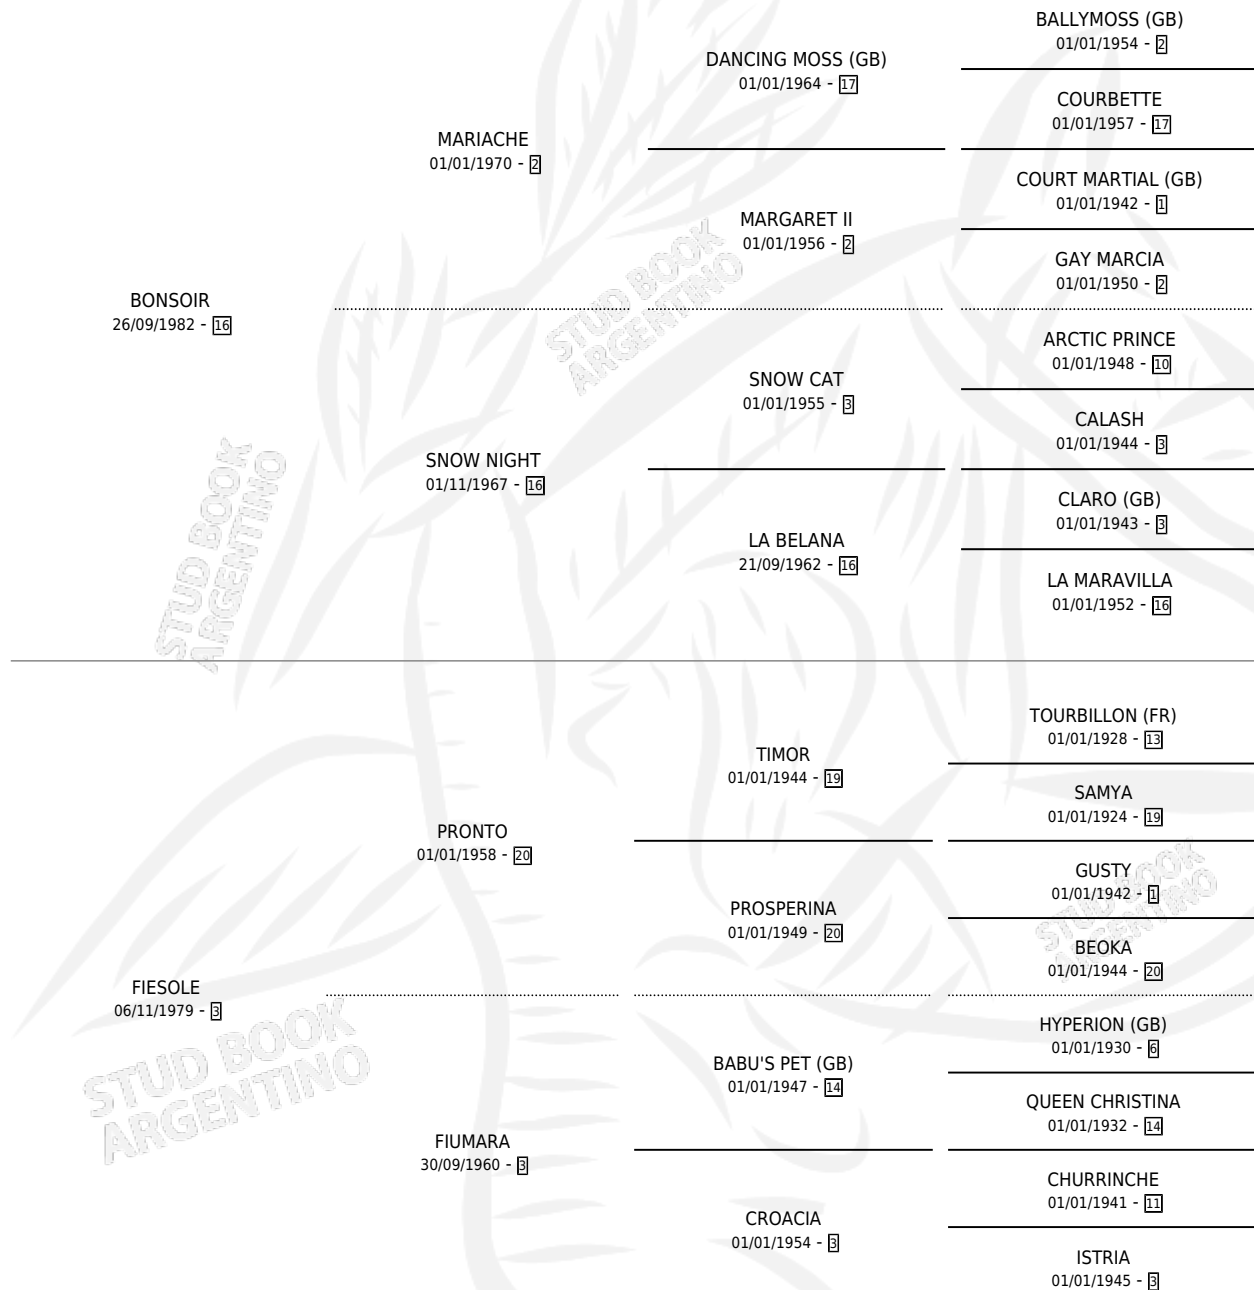

BON JOUJOU

por **BONSOIR** y **FIESOLE** por **PRONTO**

Argentina · Macho · Alazan · SP · 24/09/1989
Familia 3-b · Volumen 33

ESTADO

TIPIFICACIÓN SANGUÍNEA	X
TIPIFICACIÓN POR ADN	X
PASAPORTE	X
IDENTIFICACIÓN POR MICROCHIP	X
REPRODUCTOR	X

Lugar de nacimiento: El Pelado

Criador: Sin dato

PEDIGREE