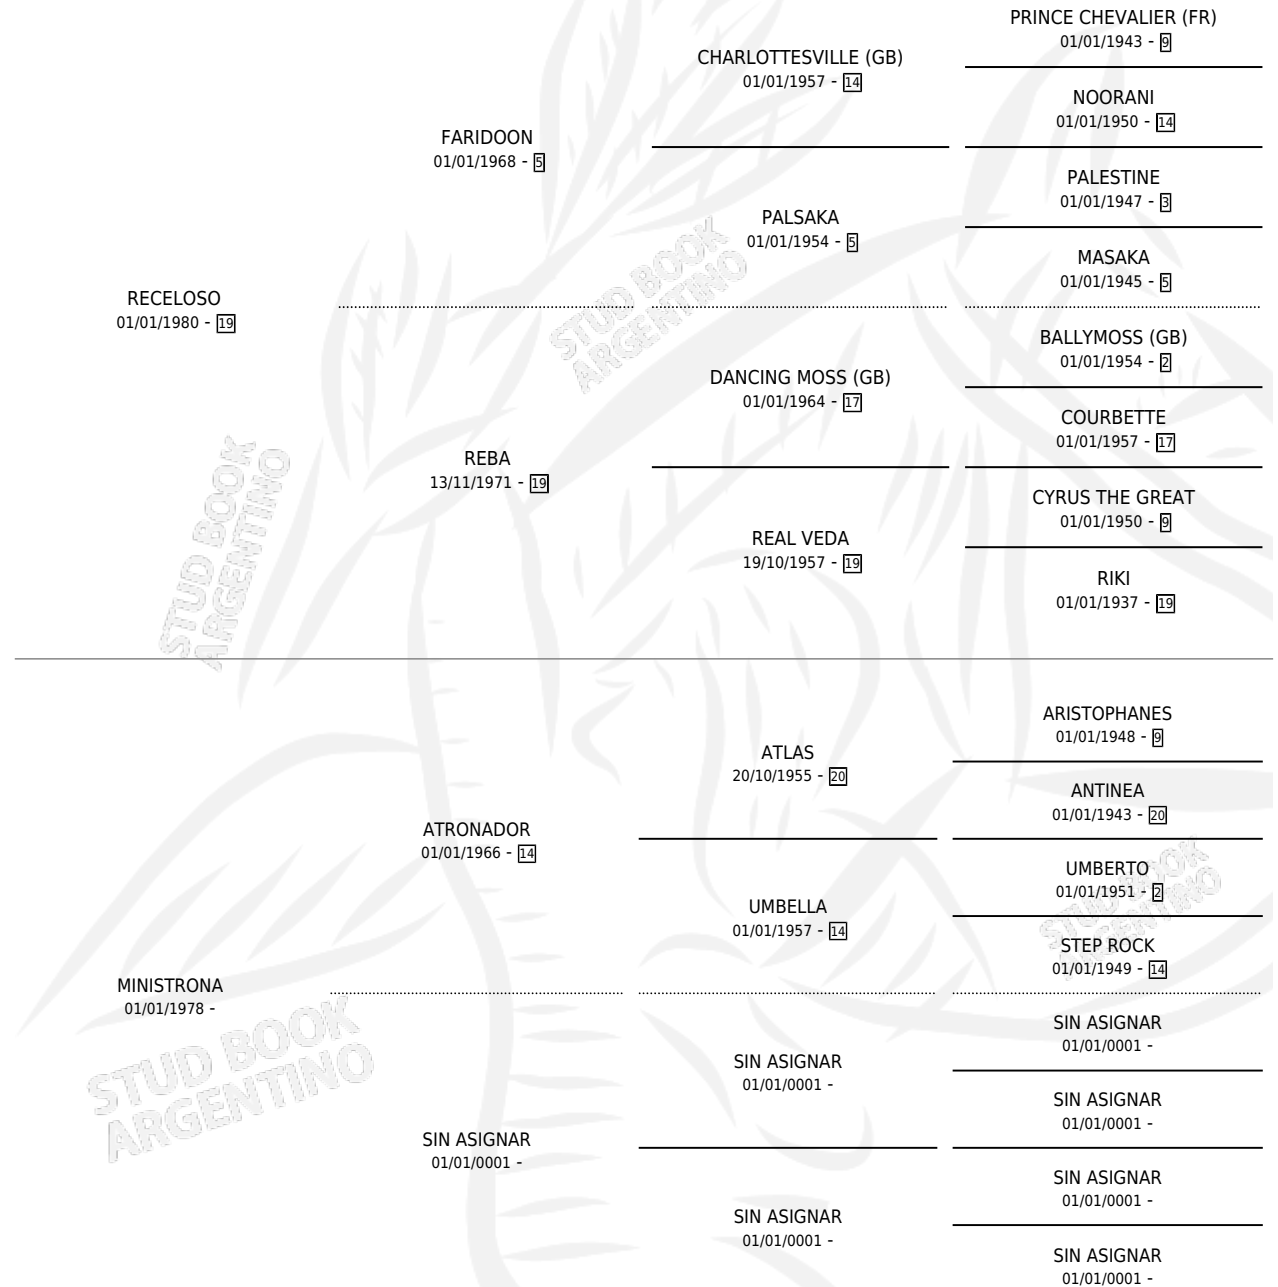

ITEM

por RECELOSO y MINISTRONA por ATRONADOR

Argentina · Macho · Zaino · SP · 08/09/1989
Familia · Volumen 33

ESTADO

TIPIFICACIÓN SANGUÍNEA	X
TIPIFICACIÓN POR ADN	X
PASAPORTE	X
IDENTIFICACIÓN POR MICROCHIP	X
REPRODUCTOR	X

Lugar de nacimiento: La Pastora

Criador: Sin dato

PEDIGREE

CAMPAÑA

Solo carreras oficiales de Argentina

POR EDAD

EDAD	CC	1°	2°	3°	4°	5°	NP	CLC	CLG	CLCG1	CLGG1	IMPORTE	GANANCIA / CC
4 AÑOS	2	0	0	0	0	1	1	0	0	0	0	\$0	\$0
TOTALES	2	0	0	0	0	1	1	0	0	0	0	\$0	\$0
%		0.0%	0.0%	0.0%	0.0%	50.0%	50.0%	0.0%	0.0%	0.0%	0.0%		