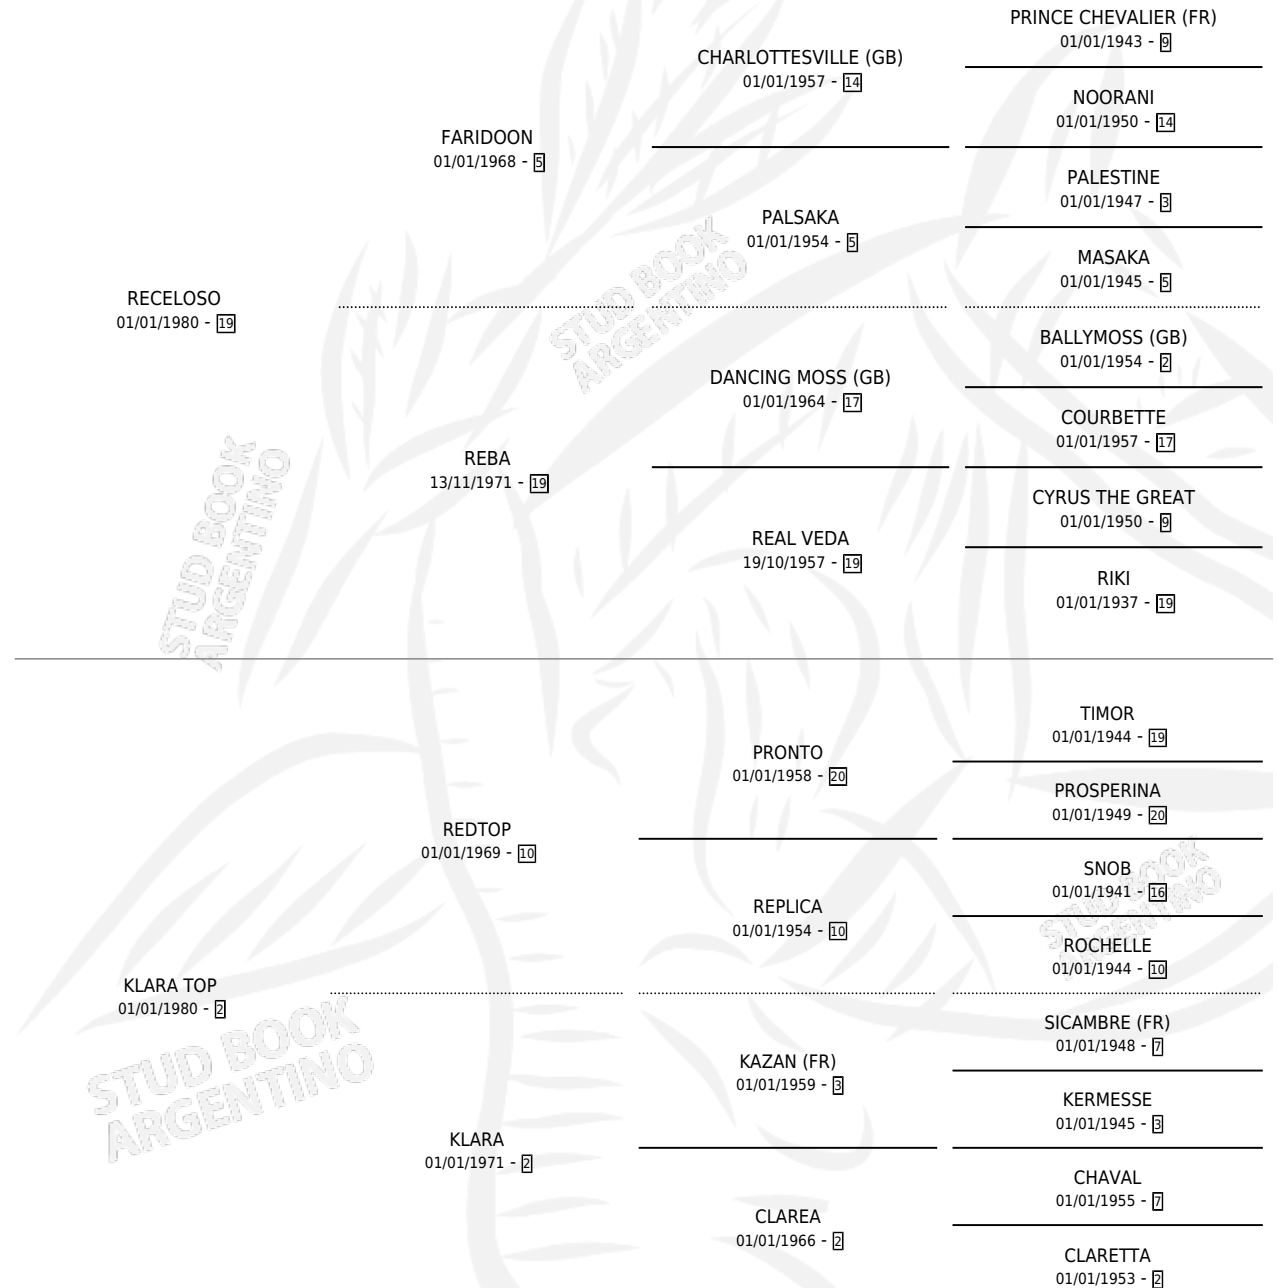

AYRTON

por RECELOSO y KLARA TOP por REDTOP

Argentina · Macho · Alazan Tostado · SP · 30/09/1989
Familia 2-g · Volumen 33

ESTADO

TIPIFICACIÓN SANGUÍNEA	X
TIPIFICACIÓN POR ADN	X
PASAPORTE	X
IDENTIFICACIÓN POR MICROCHIP	X
REPRODUCTOR	X

Lugar de nacimiento: La Pastora

Criador: Sin dato

PEDIGREE

AYRTON

Datos oficiales del Stud Book Argentino

Documento generado el 05/05/2026

studbook.org.ar