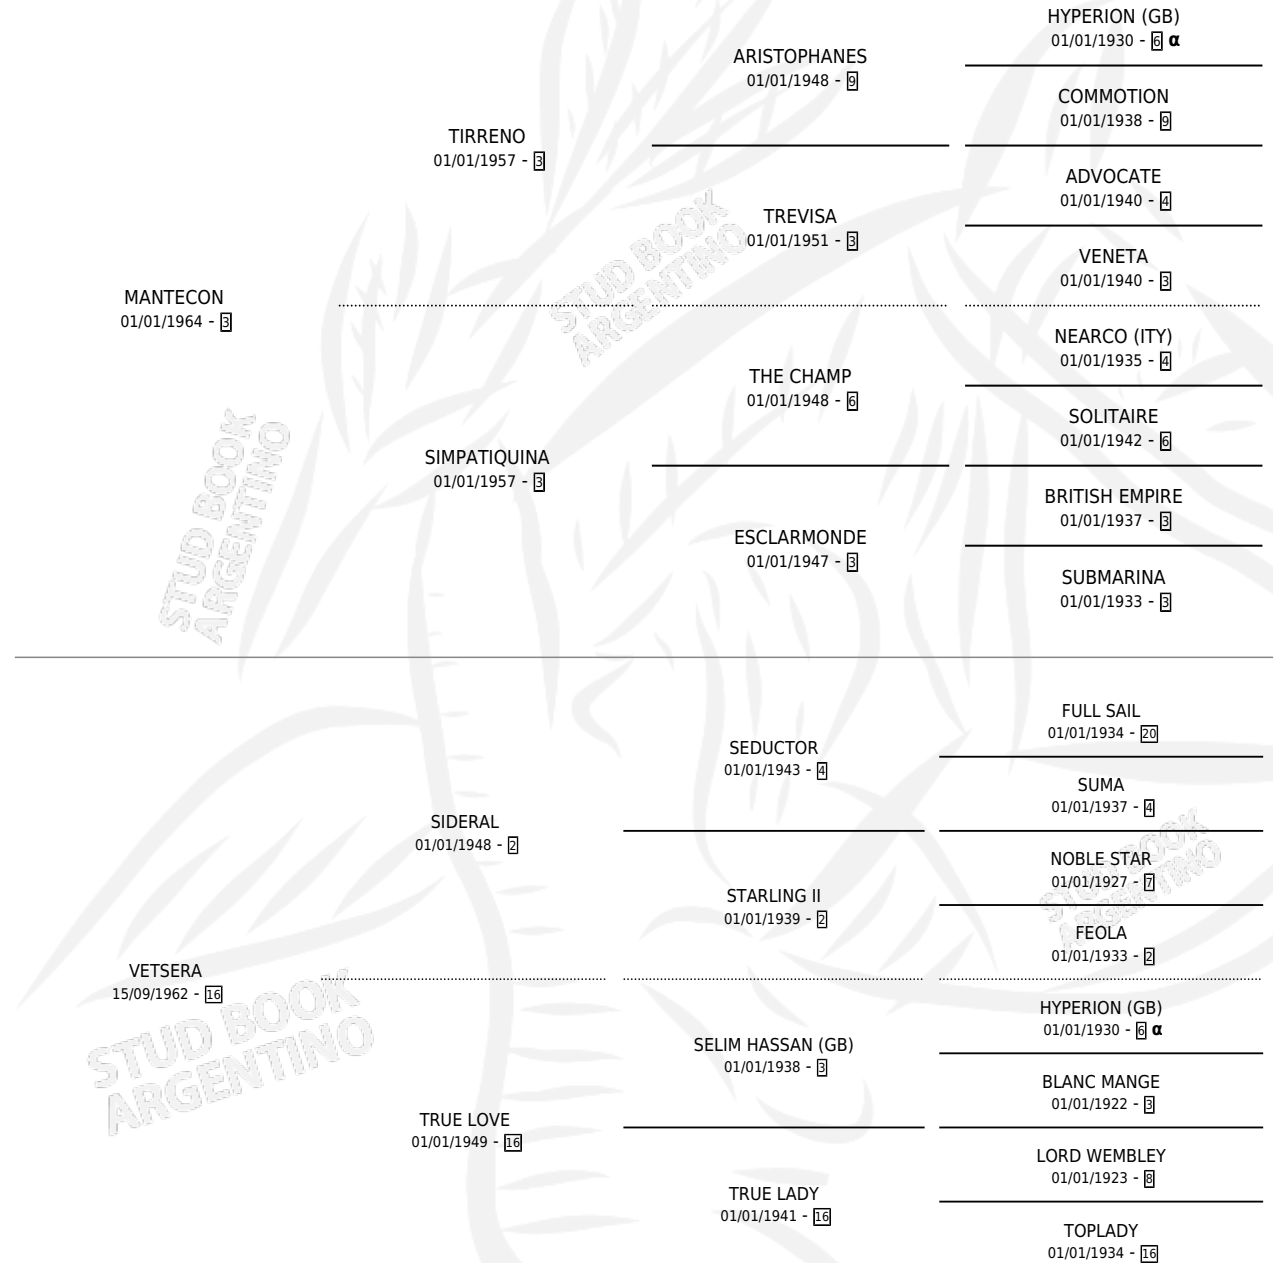

# MAGIC-HOPE

por MANTECON y VETSERÁ por SIDERAL

Argentina · Hembra · Zaino Doradillo · SP · 09/10/1970  
Familia 16-f · Volumen 27

## ESTADO

TIPIFICACIÓN SANGUÍNEA	X
TIPIFICACIÓN POR ADN	X
PASAPORTE	X
IDENTIFICACIÓN POR MICROCHIP	X
REPRODUCTOR	X

**Lugar de nacimiento:** Campo particular

**Criador:** Sin dato

## PEDIGREE

INBREEDING :  $\alpha$