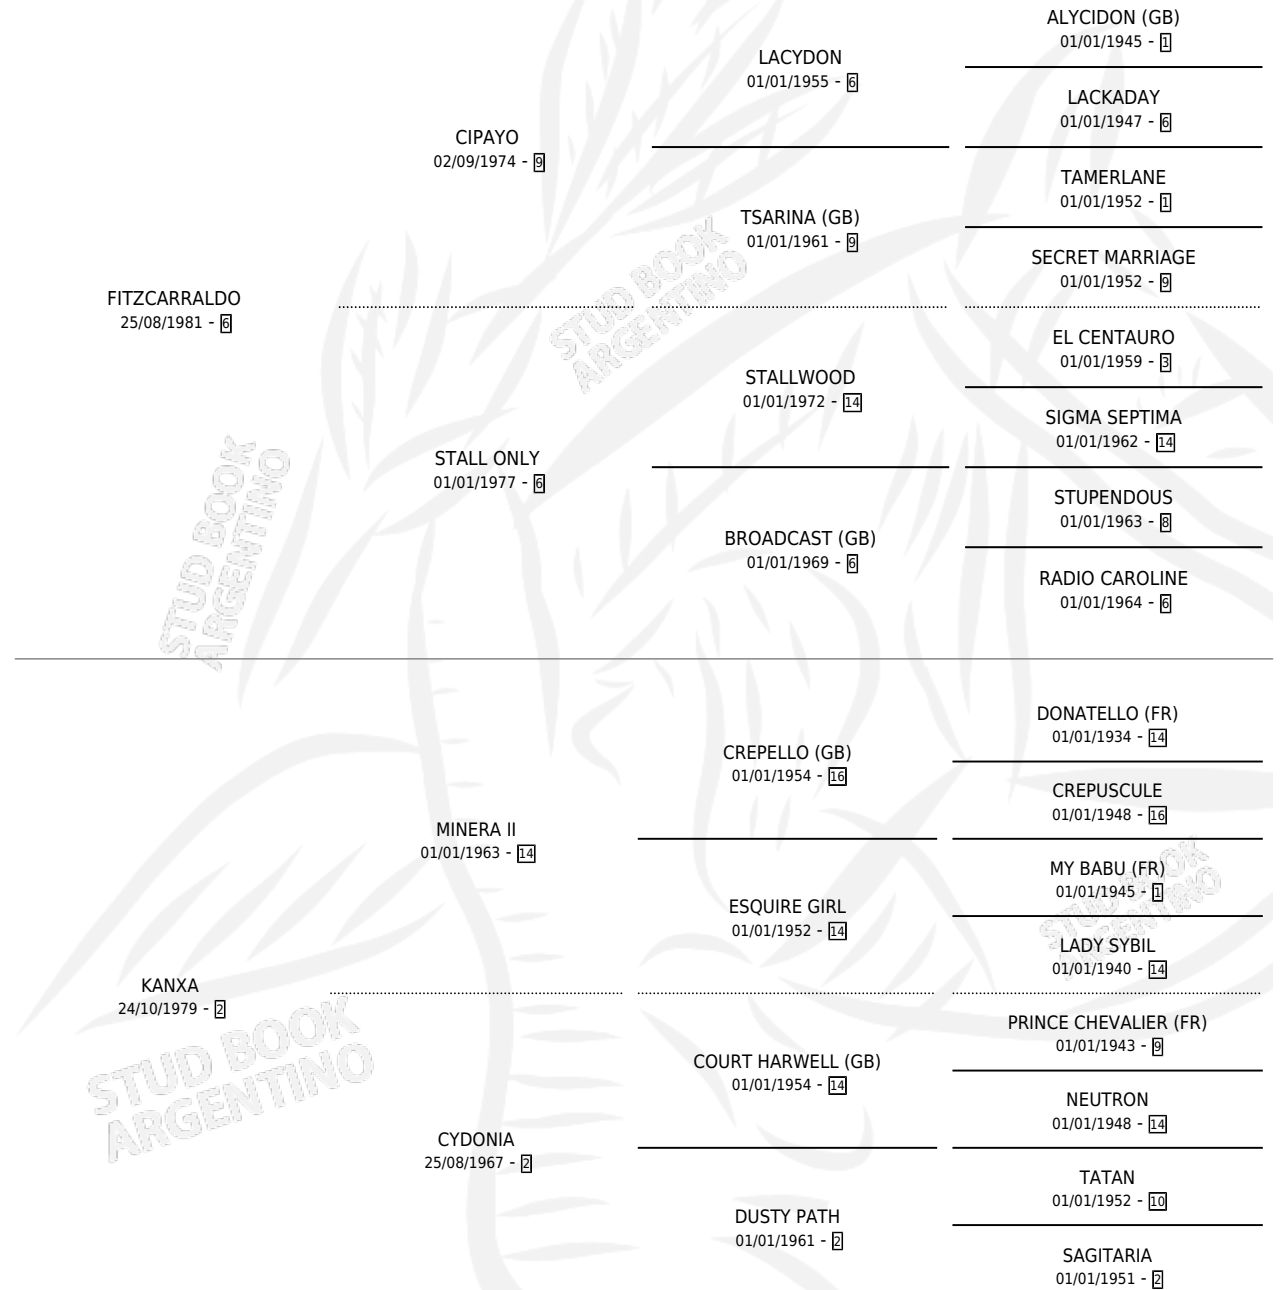

IX FITZ

por FITZCARRALDO y KANXA por MINERA II

Argentina · Hembra · Zaino · SP · 27/08/1989
Familia 2-f · Volumen 33

ESTADO

TIPIFICACIÓN SANGUÍNEA	X
TIPIFICACIÓN POR ADN	X
PASAPORTE	X
IDENTIFICACIÓN POR MICROCHIP	X
REPRODUCTOR	X

Lugar de nacimiento: Campo particular

Criador: Sin dato

PEDIGREE

CAMPAÑA

Solo carreras oficiales de Argentina

POR EDAD

EDAD	CC	1°	2°	3°	4°	5°	NP	CLC	CLG	CLCG1	CLGG1	IMPORTE	GANANCIA / CC
3 AÑOS	1	0	0	0	0	0	1	0	0	0	0	\$0	\$0
TOTALES	1	0	0	0	0	0	1	0	0	0	0	\$0	\$0
%		0.0%	0.0%	0.0%	0.0%	0.0%	100%	0.0%	0.0%	0.0%	0.0%		