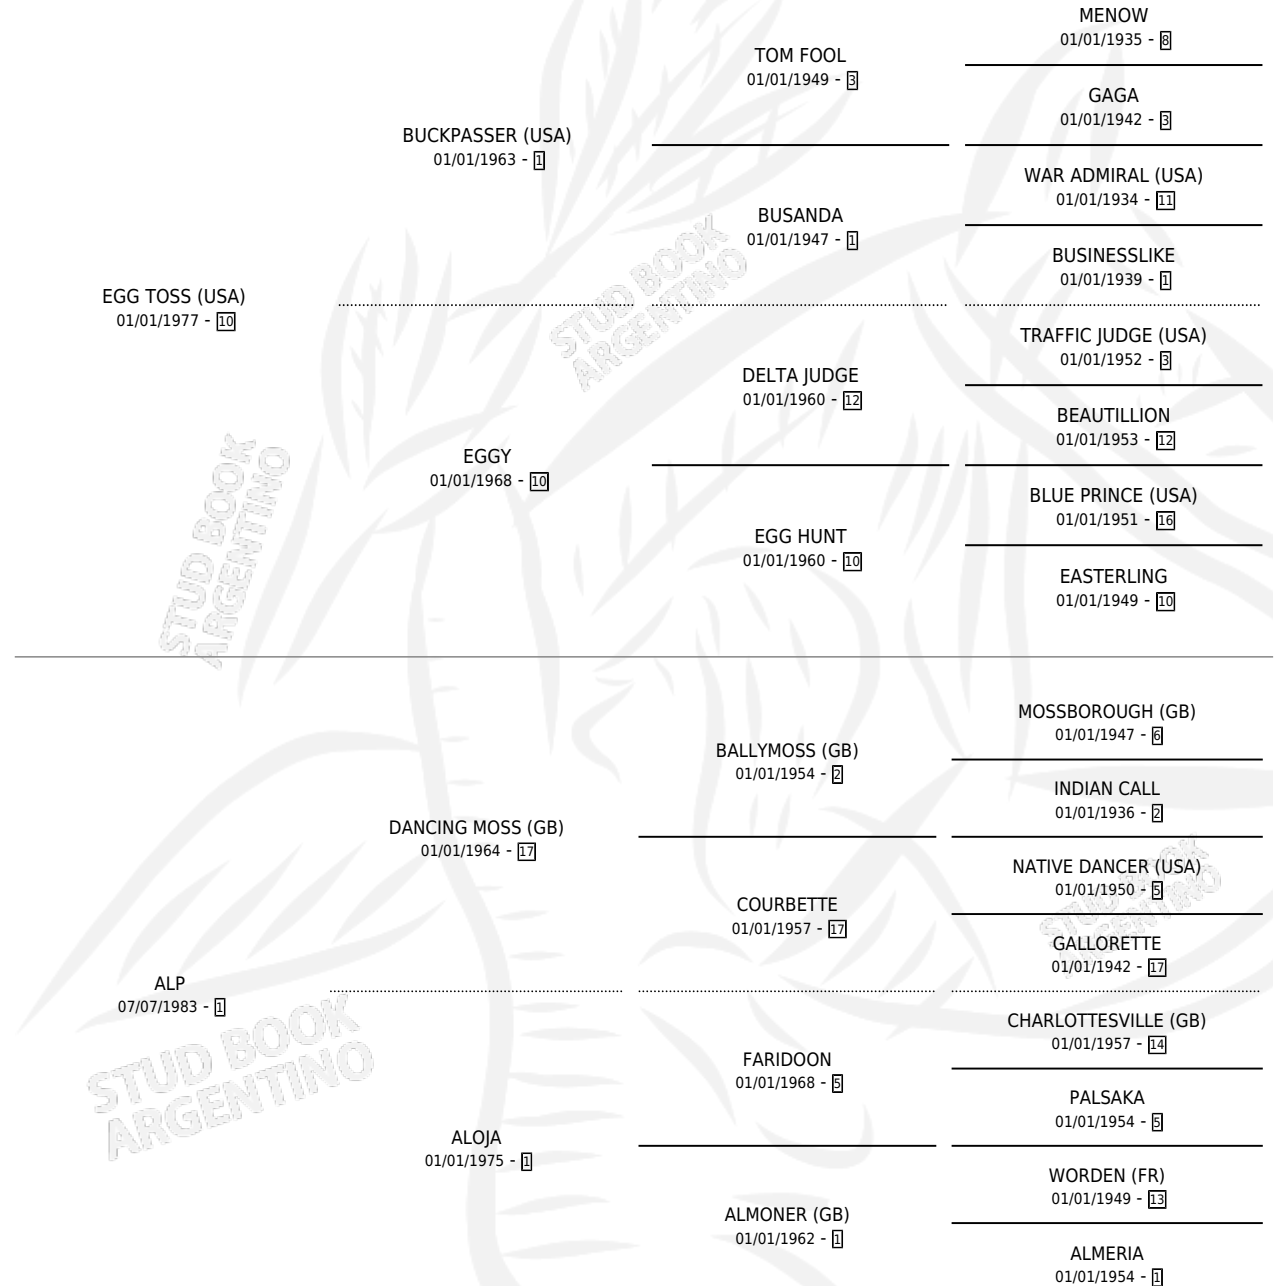

Lugar de nacimiento: Firmamento

Criador: Firmamento

~

HIJOS

	MACHOS	HEMBRAS
74 NACIERON	40	34
4 CORRIERON	2	2
3 GANARON	1	2
0 GANADORES CL	0 GANADORES GR	0 GANADORES G1

PEDIGREE

CAMPAÑA

Solo carreras oficiales de Argentina