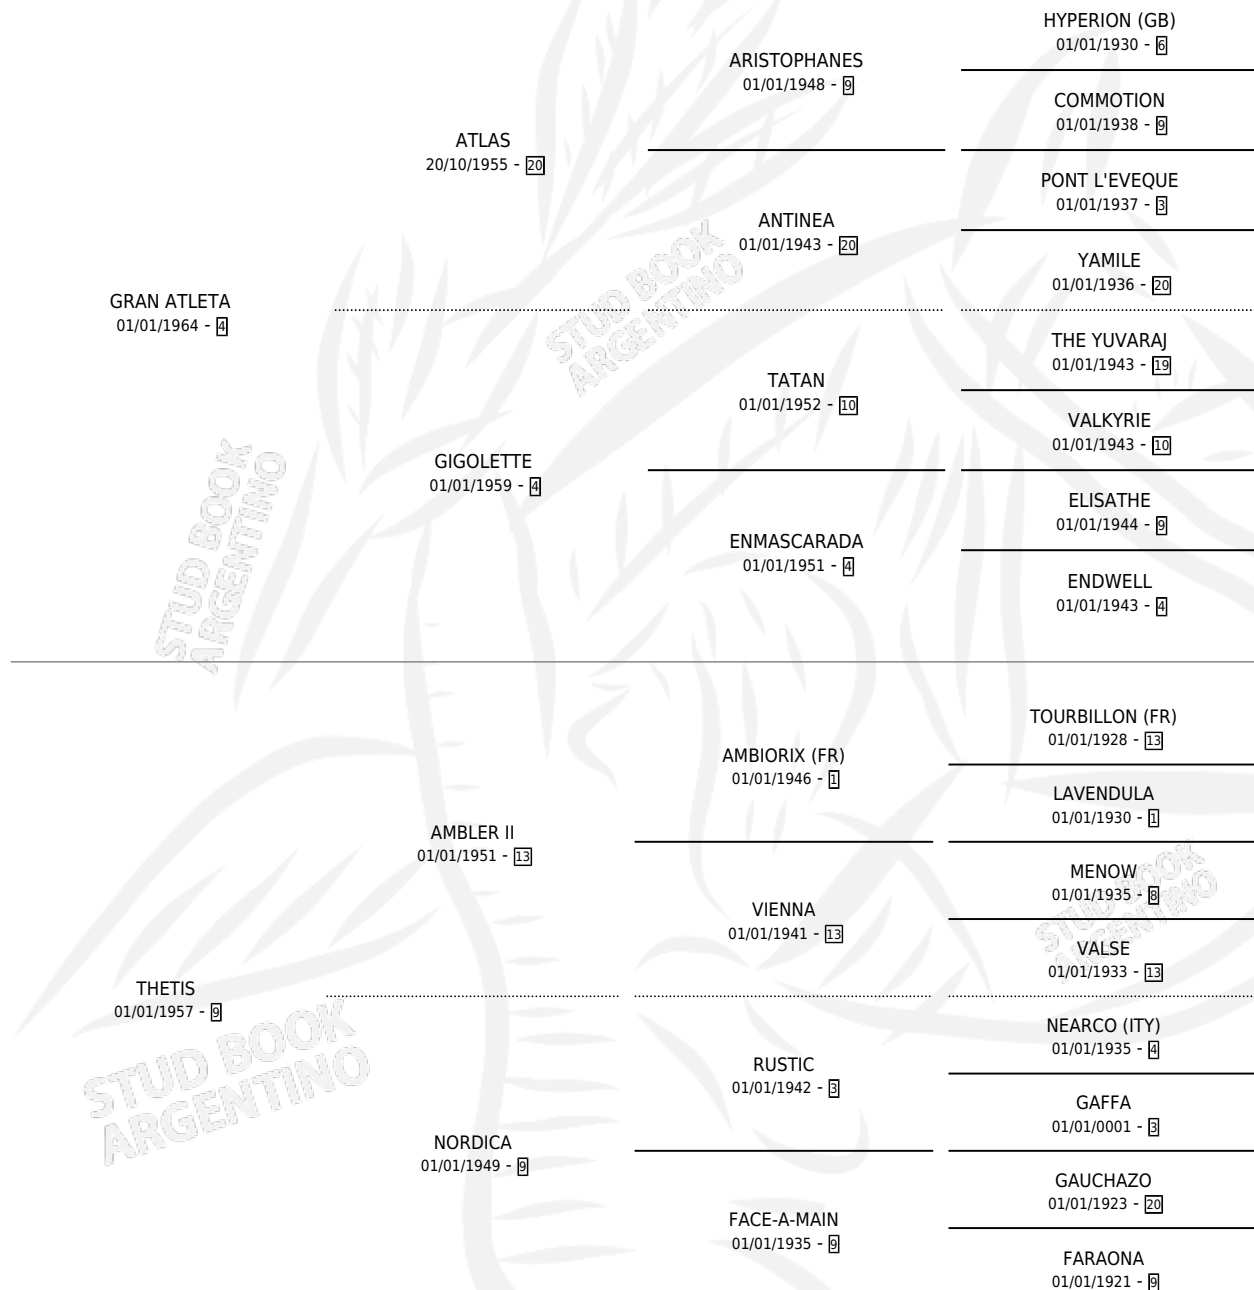

T.N.T.

por **GRAN ATLETA** y **THETIS** por **AMBLER II**

Argentina · Hembra · Alazan · SP · 01/01/1970
Familia 9-g · Volumen 27

ESTADO

TIPIFICACIÓN SANGUÍNEA	X
TIPIFICACIÓN POR ADN	X
PASAPORTE	X
IDENTIFICACIÓN POR MICROCHIP	X
REPRODUCTOR	✓

Lugar de nacimiento: Campo particular

Criador: Sin dato

~

HIJOS

	MACHOS	HEMBRAS
6 NACIERON	3	3
1 CORRIERON	1	0
1 GANARON	1	0
0 GANADORES CL	0 GANADORES GR	0 GANADORES G1

PEDIGREE

S

mientos 5 / Efectividad 62.50%

PADRILLO	PRODUCTO	CRIADOR	1ER SERVICIO	ÚLTIMO SERVICIO
MR. MAGU	∅		16/09/1990	19/10/1990
MR. MAGU	MARFILINA (H A, 03/09/1990) MURIÓ EL 30/03/1997	SIN DATO	13/09/1989	29/09/1989
MR. MAGU	MR. TALENT (M A, 13/08/1989)	SIN DATO	30/08/1988	05/09/1988
EL PRINCIPAL	EL VIRAZON (M ZC, 08/08/1988)	SIN DATO	07/09/1987	09/09/1987
TUDOR TRAIL	∅		17/10/1986	08/12/1986
EL PRINCIPAL	EL ATLETA (M Z, 10/09/1986)	SIN DATO	29/09/1985	08/10/1985
EL PRINCIPAL	PRINCIPAL ROAD (H ZC, 19/09/1984)	SIN DATO		
EL PRINCIPAL	∅			