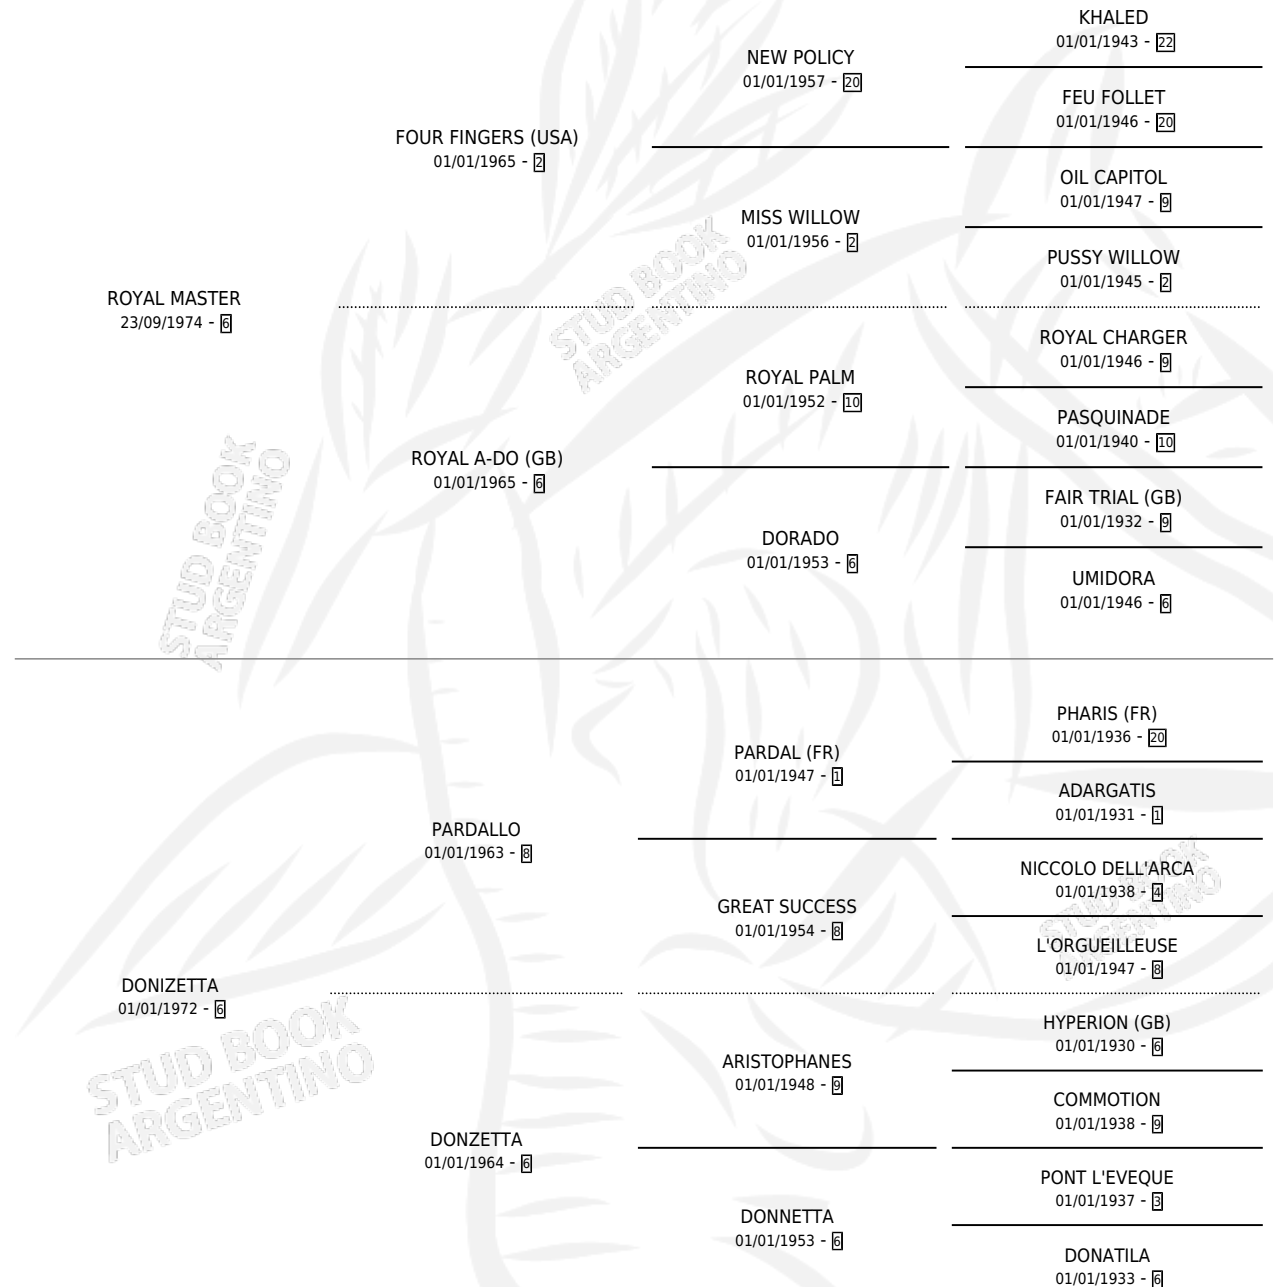

DONIGRIEGA

PEDIGREE

por ROYAL MASTER y DONIZETTA por PARDALLO

Argentina · Hembra · Zaino · SP · 09/09/1989

Familia 6-a · Volumen 33

ESTADO

TIPIFICACIÓN SANGUÍNEA	✓
TIPIFICACIÓN POR ADN	X
PASAPORTE	X
IDENTIFICACIÓN POR MICROCHIP	X
REPRODUCTOR	✓

Lugar de nacimiento: Los Cerrillos

Criador: Torino Juan Maria

~

HIJOS

	MACHOS	HEMBRAS
1 NACIERON	1	0
1 CORRIERON	1	0

SIN ACTUACIONES

CAMPAÑA

Solo carreras oficiales de Argentina