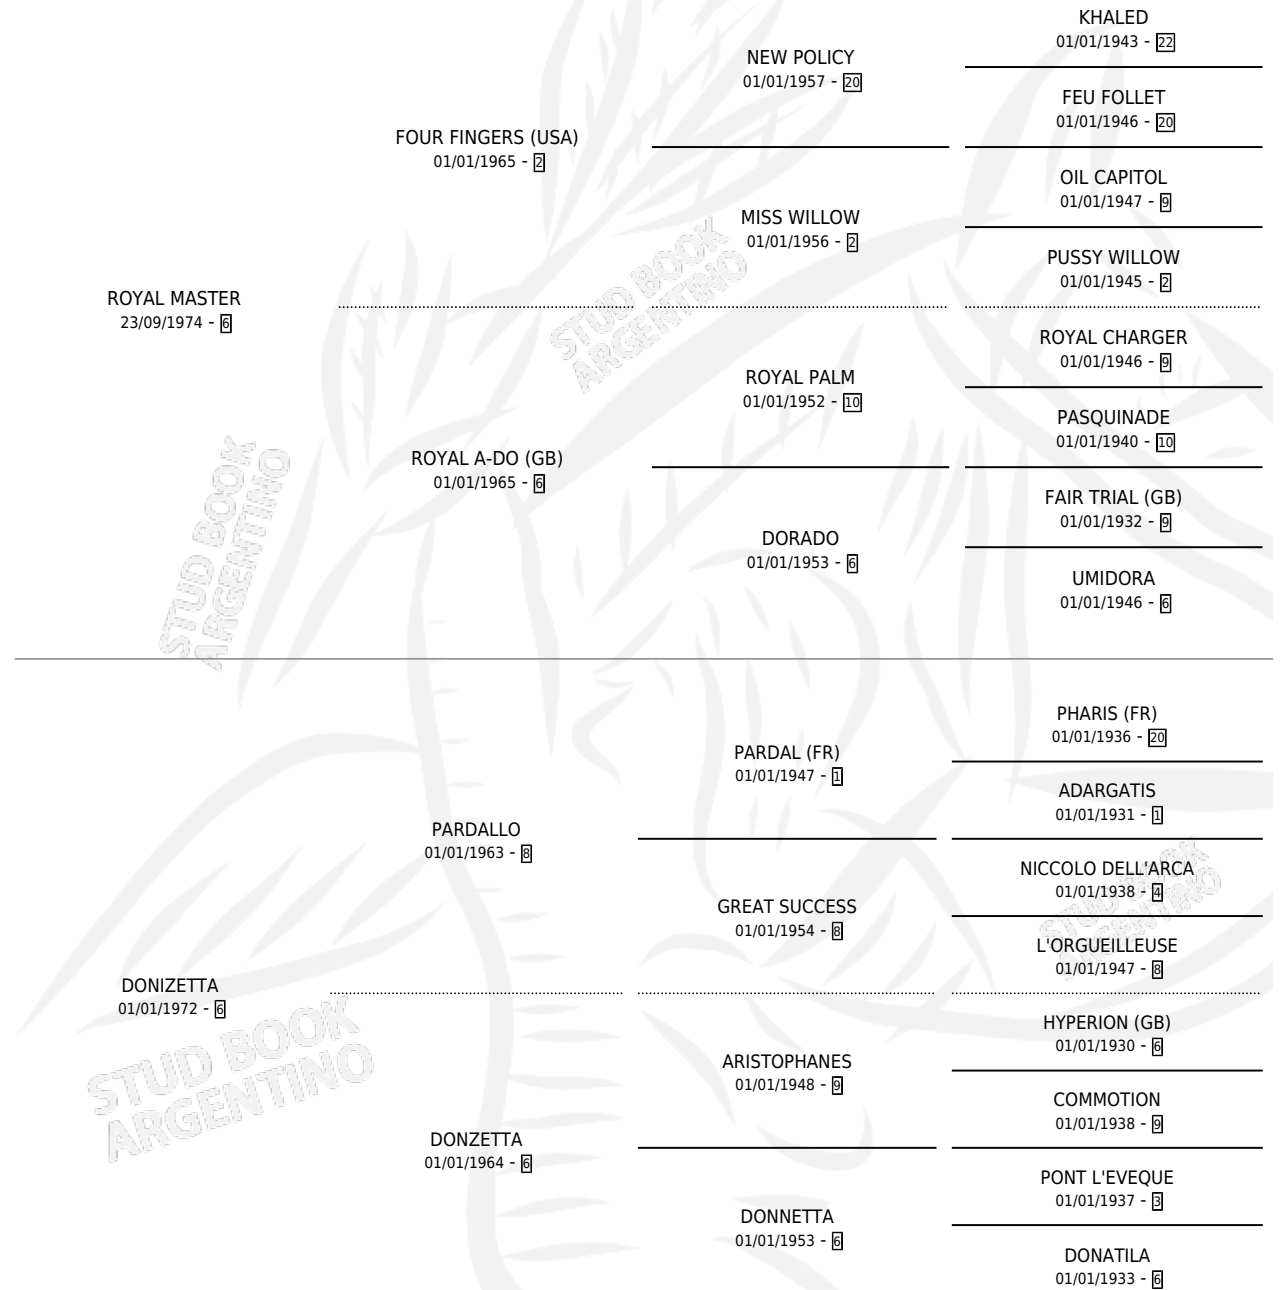

DONIGRIEGA

PEDIGREE

por ROYAL MASTER y DONIZETTA por PARDALLO

Argentina · Hembra · Zaino · SP · 09/09/1989

Familia 6-a · Volumen 33

ESTADO

TIPIFICACIÓN SANGUÍNEA	✓
TIPIFICACIÓN POR ADN	X
PASAPORTE	X
IDENTIFICACIÓN POR MICROCHIP	X
REPRODUCTOR	✓

Lugar de nacimiento: Los Cerrillos

Criador: Torino Juan Maria

~

HIJOS

	MACHOS	HEMBRAS
1 NACIERON	1	0
1 CORRIERON	1	0

SIN ACTUACIONES