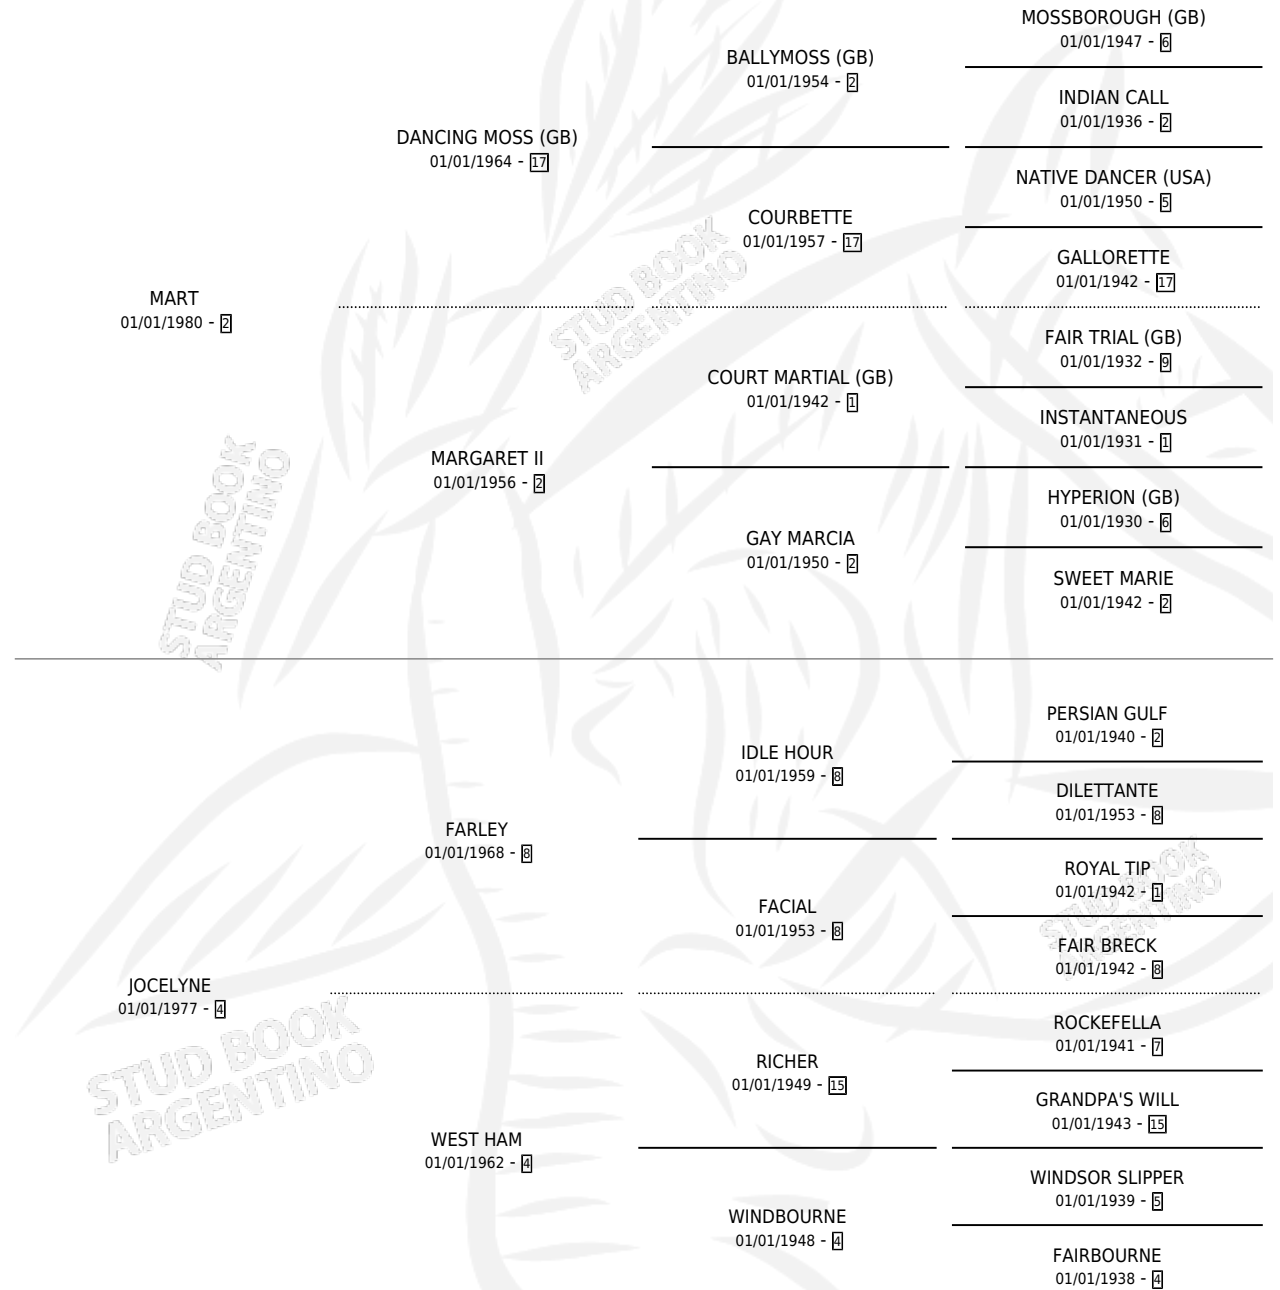

CHLAPOWSKI

por MART y JOCELYNE por FARLEY

Argentina · Hembra · Tordillo · SP · 17/08/1989
Familia 4-i · Volumen 33

ESTADO

TIPIFICACIÓN SANGUÍNEA	X
TIPIFICACIÓN POR ADN	X
PASAPORTE	X
IDENTIFICACIÓN POR MICROCHIP	X
REPRODUCTOR	X

Lugar de nacimiento: Mercedita

Criador: Mercedita

PEDIGREE

CAMPAÑA

Solo carreras oficiales de Argentina

POR EDAD

EDAD	CC	1°	2°	3°	4°	5°	NP	CLC	CLG	CLCG1	CLGG1	IMPORTE	GANANCIA / CC
2 AÑOS	1	0	0	0	0	0	1	0	0	0	0	\$0	\$0
3 AÑOS	4	1	0	1	1	0	1	0	0	0	0	\$0	\$0
4 AÑOS	4	0	1	0	0	0	3	0	0	0	0	\$1,728	\$432
5 AÑOS	5	0	1	0	1	1	2	0	0	0	0	\$1,686	\$337
TOTALES	14	1	2	1	2	1	7	0	0	0	0	\$3,414	\$244
%		7.1%	14.3%	7.1%	14.3%	7.1%	50.0%	0.0%	0.0%	0.0%	0.0%		

Ganadora en San Isidro - \$3,414, a los 3 años.

POR DISTANCIA

HIPODROMO	CC	1°	2°	3°	4°	5°	NP	CLC	CLG	CLCG1	CLGG1	IMPORTE
PALERMO	5	0	1	0	0	1	3	0	0	0	0	\$1,350
1200 MTS	4	0	1	0	0	1	2	0	0	0	0	\$1,350
1600 MTS	1	0	0	0	0	0	1	0	0	0	0	\$0
LA PLATA	2	0	0	1	1	0	0	0	0	0	0	\$336
1100 MTS	1	0	0	0	1	0	0	0	0	0	0	\$336
1200 MTS	1	0	0	1	0	0	0	0	0	0	0	\$0
SAN ISIDRO	7	1	1	0	1	0	4	0	0	0	0	\$1,728
1400 MTS	4	1	1	0	1	0	1	0	0	0	0	\$1,728
1200 MTS	2	0	0	0	0	0	2	0	0	0	0	\$0
1600 MTS	1	0	0	0	0	0	1	0	0	0	0	\$0