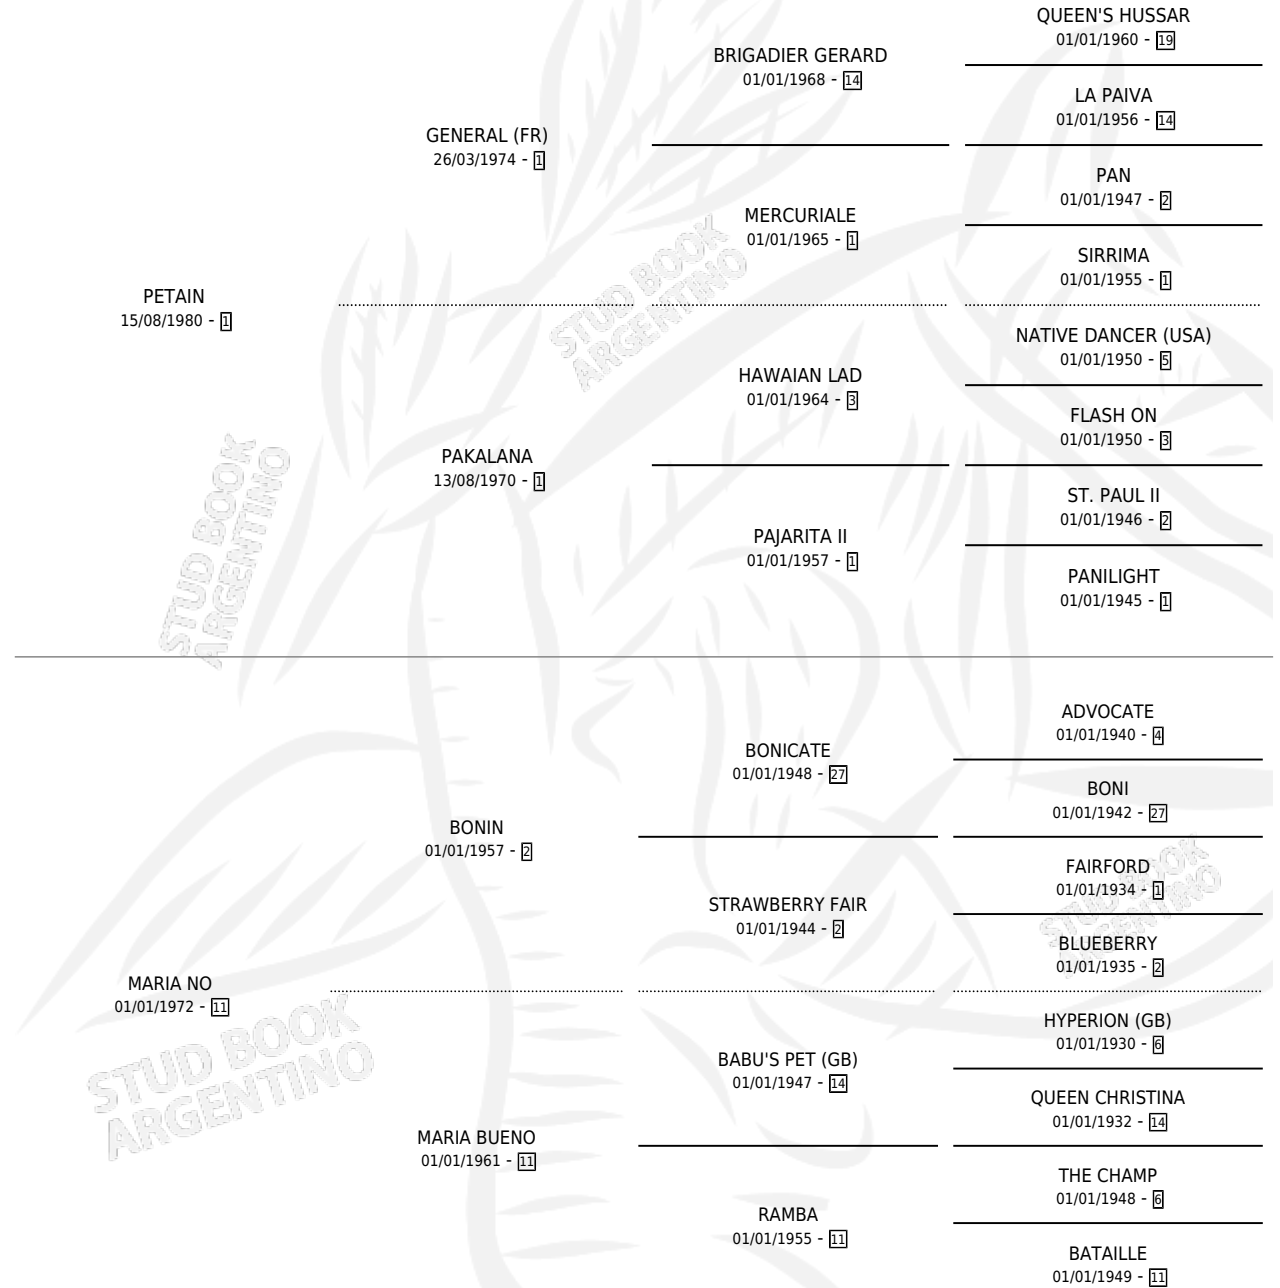

PEINADA MARIA

por **PETAİN** y **MARIA NO** por **BONIN**

Argentina · Hembra · Zaino · SP · 19/09/1989
Familia 11-a · Volumen 33

ESTADO

TIPIFICACIÓN SANGUÍNEA	X
TIPIFICACIÓN POR ADN	X
PASAPORTE	X
IDENTIFICACIÓN POR MICROCHIP	X
REPRODUCTOR	X

Lugar de nacimiento: La Bernardita

Criador: Sin dato

PEDIGREE