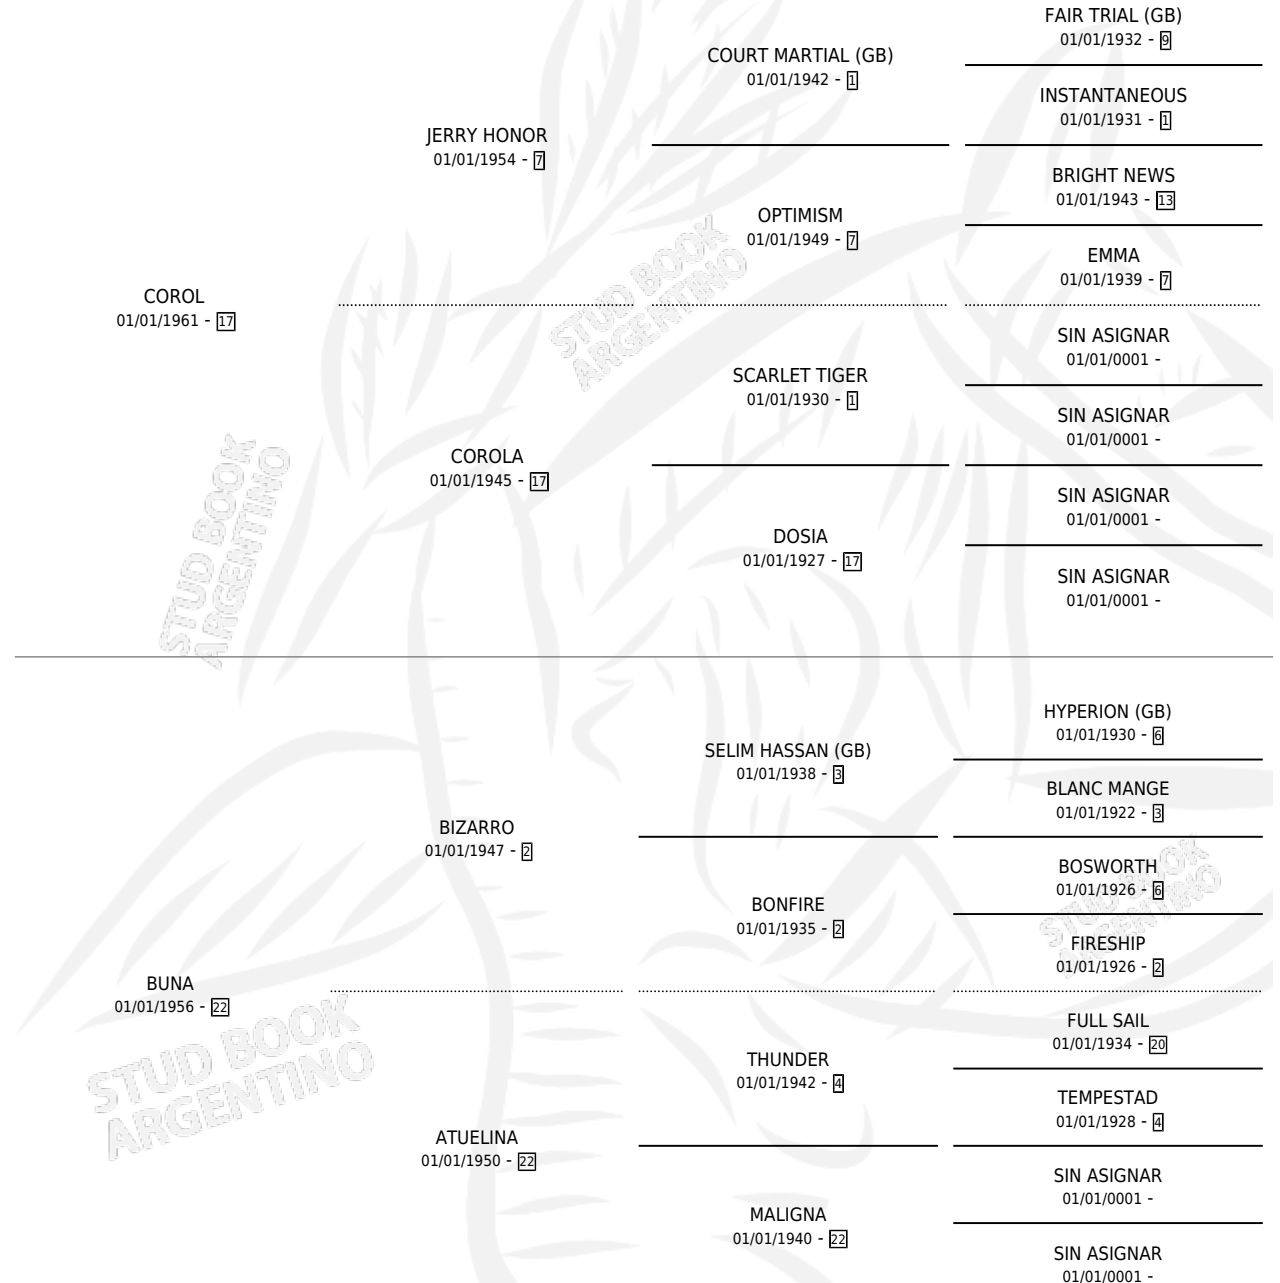

COROBUNA

por COROL y BUNA por BIZARRO

Argentina · Hembra · Tordillo · SP · 01/01/1970
Familia 22-b · Volumen 27

ESTADO

TIPIFICACIÓN SANGUÍNEA	X
TIPIFICACIÓN POR ADN	X
PASAPORTE	X
IDENTIFICACIÓN POR MICROCHIP	X
REPRODUCTOR	✓

Lugar de nacimiento: Campo particular

Criador: Sin dato

~

HIJOS

	MACHOS	HEMBRAS
10 NACIERON	7	3
5 CORRIERON	3	2
5 GANARON	3	2
0 GANADORES CL	0 GANADORES GR	0 GANADORES G1

PEDIGREE

S

mientos 4 / Efectividad 100%