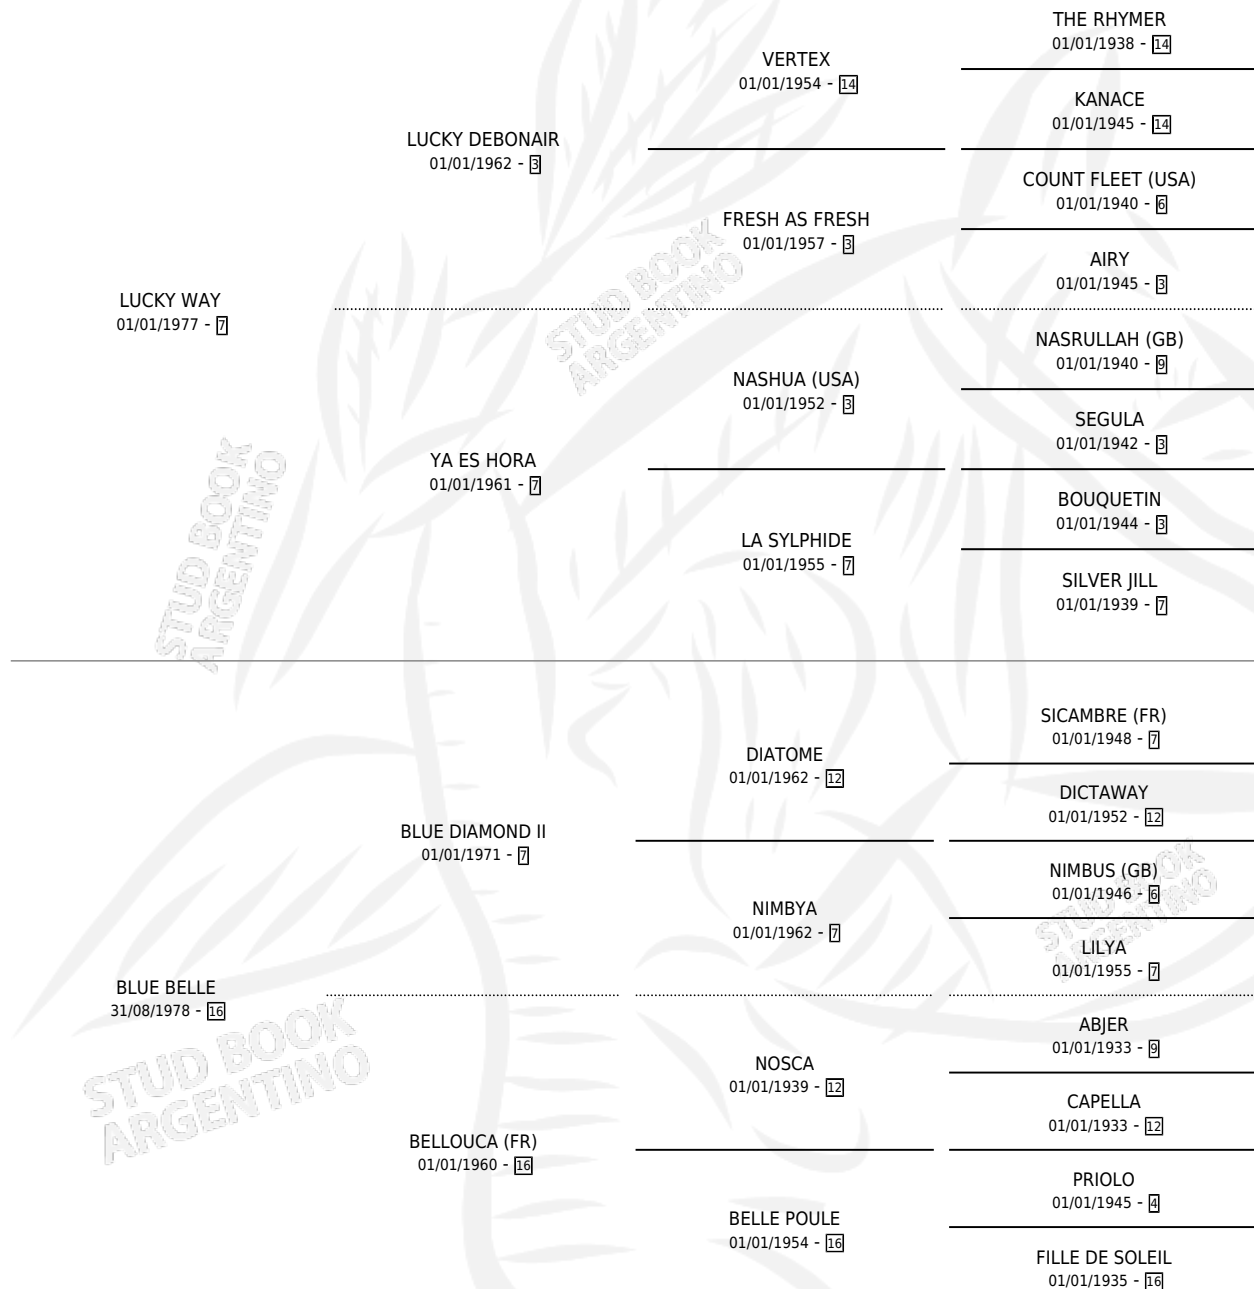

LUCKY CHAMP

por LUCKY WAY y BLUE BELLE por BLUE DIAMOND II

Argentina · Macho · Zaino · SP · 22/09/1989
Familia 16-e · Volumen 33

ESTADO

TIPIFICACIÓN SANGUÍNEA	X
TIPIFICACIÓN POR ADN	X
PASAPORTE	X
IDENTIFICACIÓN POR MICROCHIP	X
REPRODUCTOR	X

Lugar de nacimiento: El Arco Iris

Criador: Sin dato

PEDIGREE

LUCKY CHAMP

Datos oficiales del Stud Book Argentino

Documento generado el 11/05/2026

studbook.org.ar