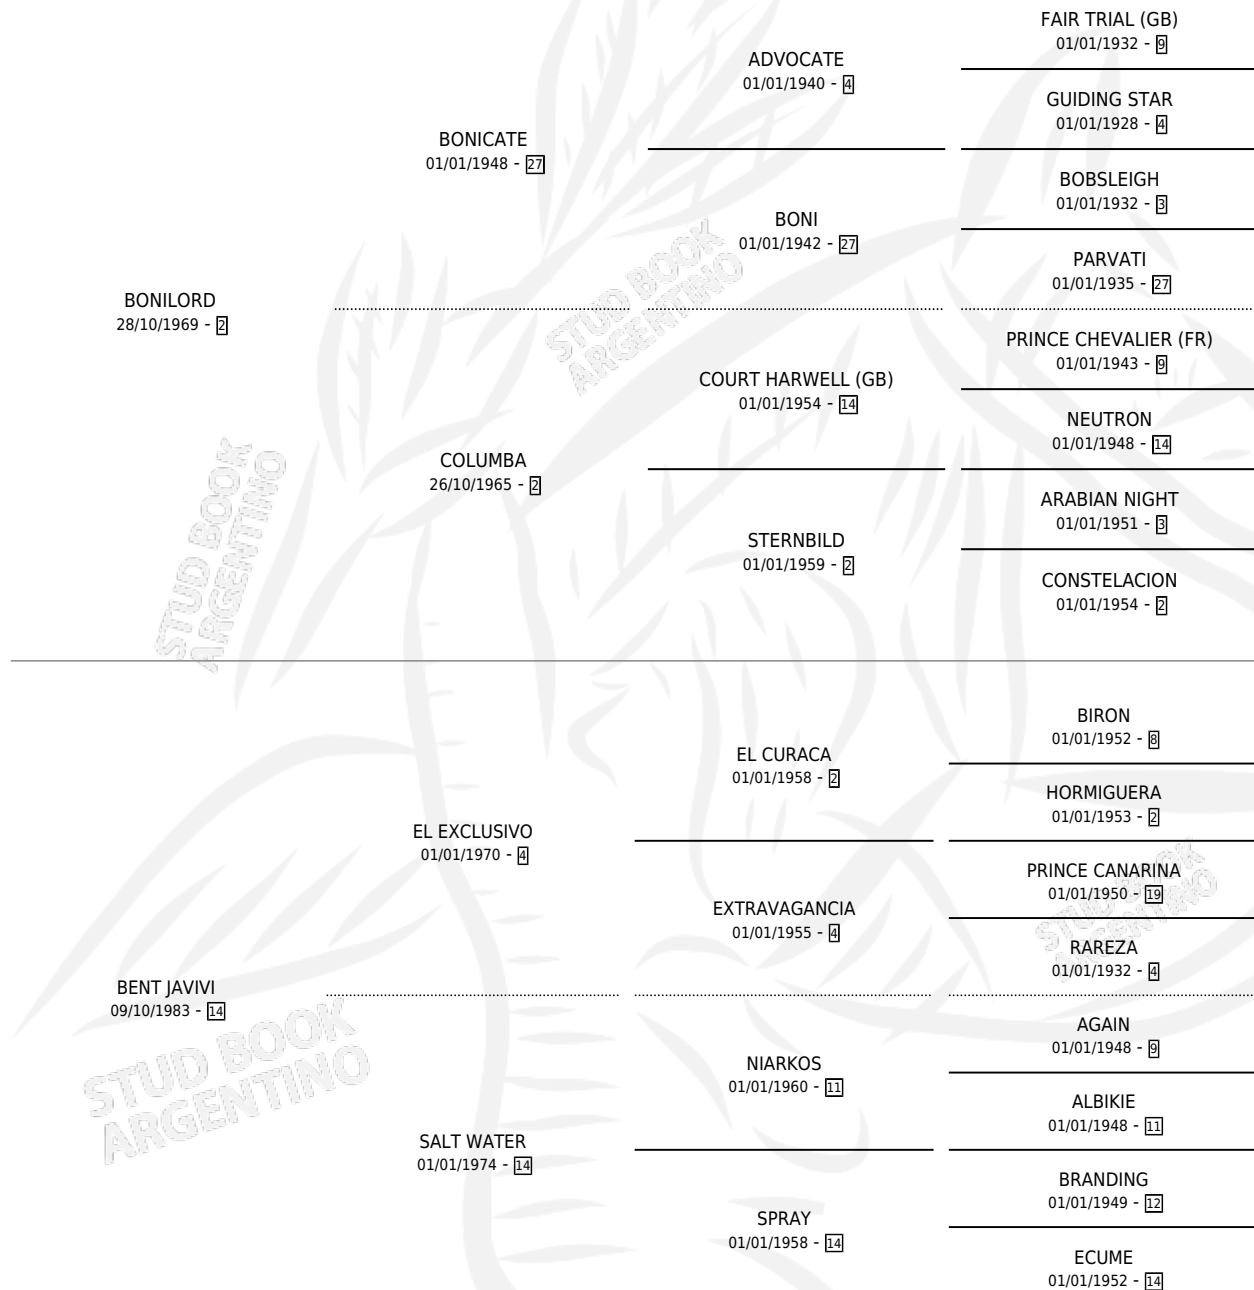

NEGRA VIVI

por **BONILORD** y **BENT JAVIVI** por **EL EXCLUSIVO**

Argentina · Hembra · Zaino · SP · 06/09/1989
Familia 14-e · Volumen 33

ESTADO

| | |
|------------------------------|---|
| TIPIFICACIÓN SANGUÍNEA | ✓ |
| TIPIFICACIÓN POR ADN | X |
| PASAPORTE | X |
| IDENTIFICACIÓN POR MICROCHIP | X |
| REPRODUCTOR | ✓ |

Lugar de nacimiento: Milessi

Criador: Sin dato

~

HIJOS

| | MACHOS | HEMBRAS |
|-----------------|--------|---------|
| 1 NACIERON | 1 | 0 |
| SIN ACTUACIONES | | |

PEDIGREE

S

mientos 1 / Efectividad 16.67%

| PADRILLO | PRODUCTO | CRIADOR | 1ER SERVICIO | ÚLTIMO SERVICIO |
|-------------|---------------------------------|----------|--------------|-----------------|
| FAR RIVER | Ø | | 16/11/1999 | 16/11/1999 |
| BINGO TOSS | CRISTIAN TOSS (M Z, 20/07/1999) | SIN DATO | 12/08/1998 | 13/08/1998 |
| BINGO TOSS | Ø | | 29/04/1997 | 29/04/1997 |
| BINGO TOSS | Ø | | 23/09/1996 | 23/09/1996 |
| RUMANNYAN | Ø | | 09/08/1995 | 09/08/1995 |
| CARD PLAYER | Ø | | 09/09/1994 | 12/09/1994 |