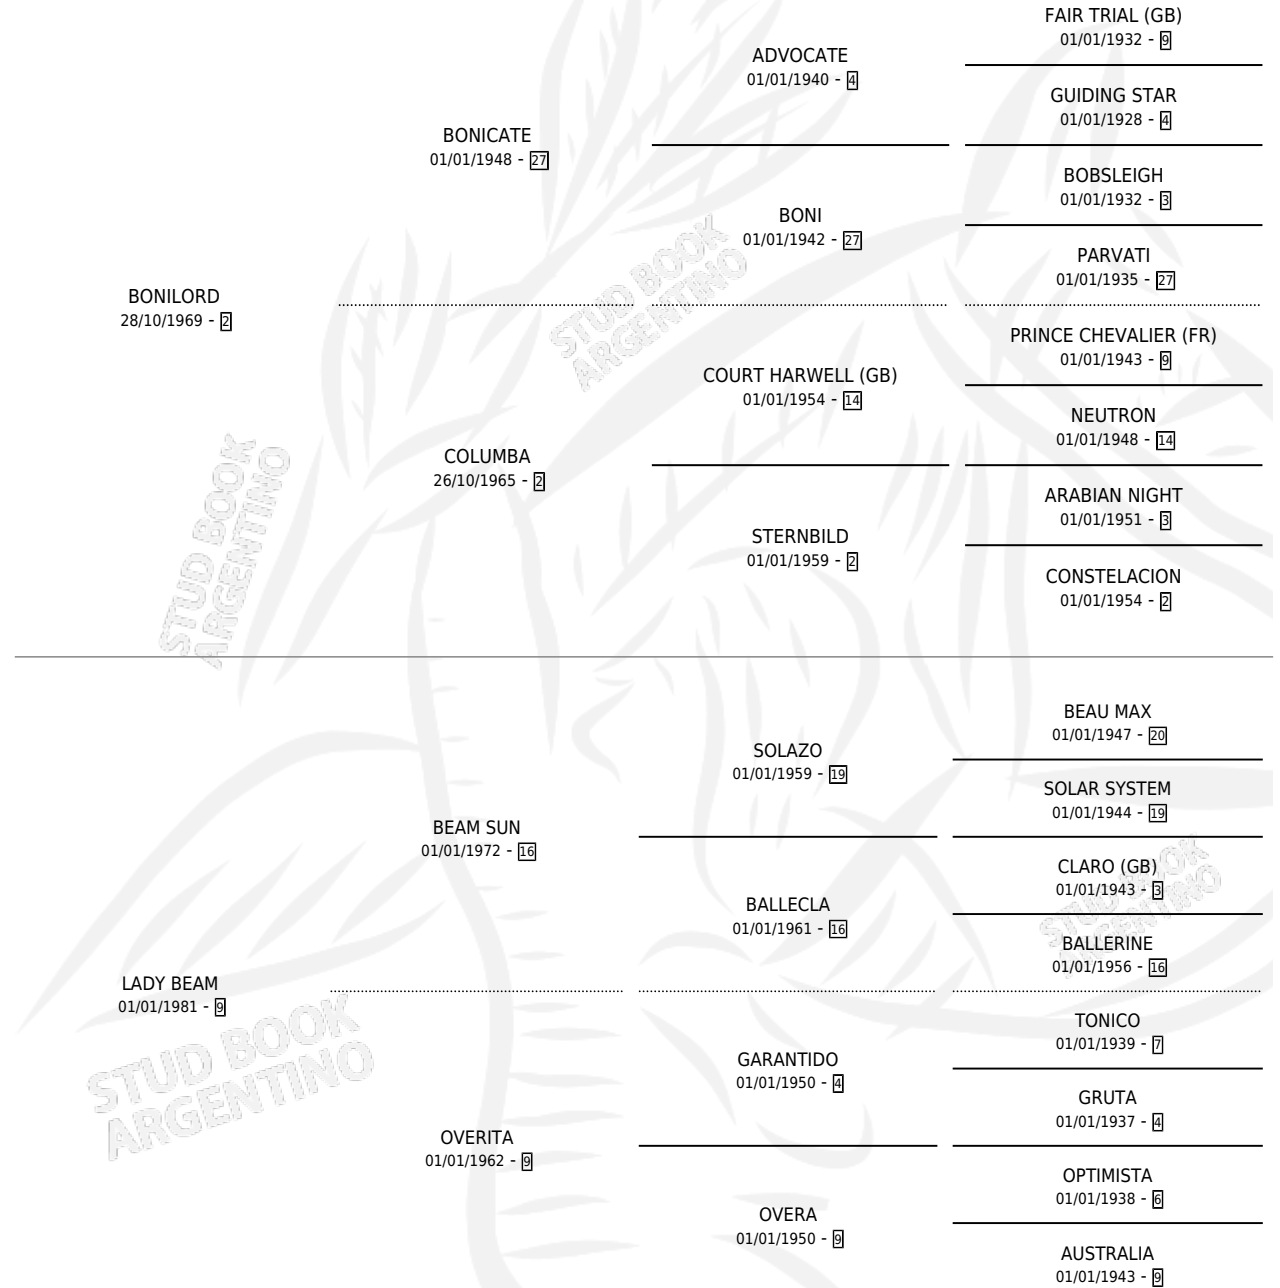

LADY BONI

por **BONILORD** y **LADY BEAM** por **BEAM SUN**

Argentina · Hembra · Alazan · SP · 12/09/1989
Familia 9-g · Volumen 33

ESTADO

TIPIFICACIÓN SANGUÍNEA	✓
TIPIFICACIÓN POR ADN	X
PASAPORTE	X
IDENTIFICACIÓN POR MICROCHIP	X
REPRODUCTOR	✓

Lugar de nacimiento: Milessi

Criador: Sin dato

~

HIJOS

	MACHOS	HEMBRAS
1 NACIERON	0	1

SIN ACTUACIONES

PEDIGREE

CAMPAÑA

Solo carreras oficiales de Argentina

POR EDAD

EDAD	CC	1°	2°	3°	4°	5°	NP	CLC	CLG	CLCG1	CLGG1	IMPORTE	GANANCIA / CC
2 AÑOS	1	0	0	0	0	0	1	0	0	0	0	\$0	\$0
3 AÑOS	6	1	0	0	2	1	2	0	0	0	0	\$0	\$0
4 AÑOS	1	0	1	0	0	0	0	0	0	0	0	\$0	\$0
TOTALES	8	1	1	0	2	1	3	0	0	0	0	\$0	\$0
%		12.5%	12.5%	0.0%	25.0%	12.5%	37.5%	0.0%	0.0%	0.0%	0.0%		