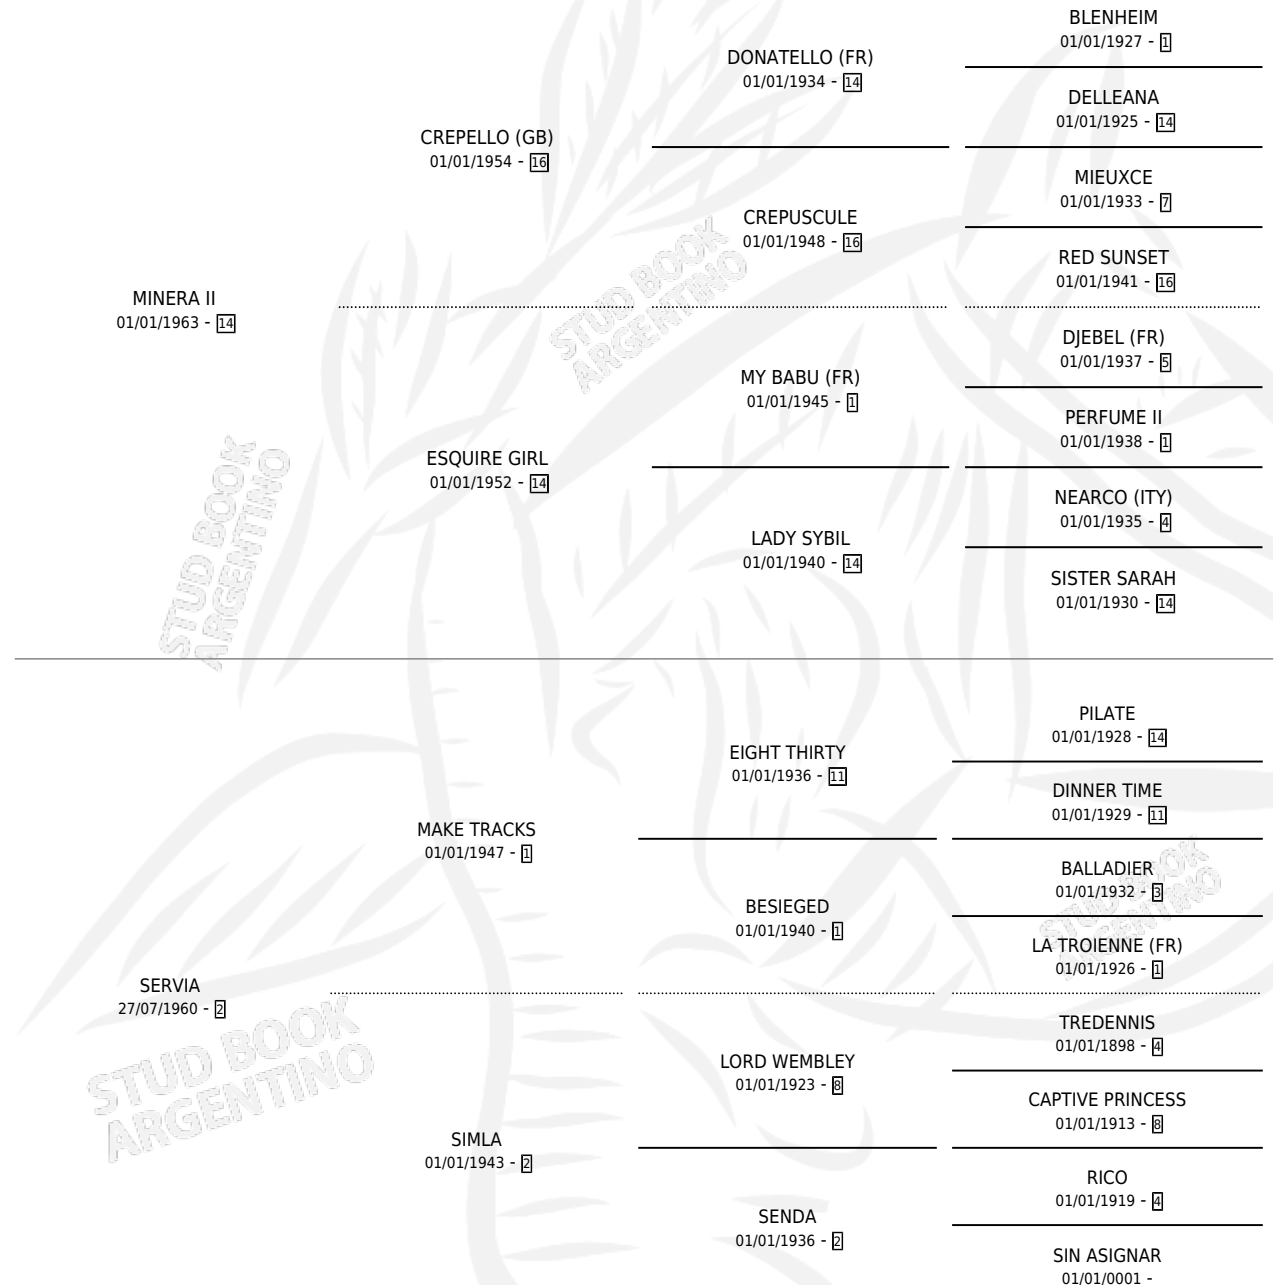

ACHALAY

por MINERA II y SERVIA por MAKE TRACKS

Argentina · Macho · Zaino Negro · SP · 04/10/1970
Familia 2-a · Volumen 27

ESTADO

TIPIFICACIÓN SANGUÍNEA	X
TIPIFICACIÓN POR ADN	X
PASAPORTE	X
IDENTIFICACIÓN POR MICROCHIP	X
REPRODUCTOR	✓

Lugar de nacimiento: Campo particular

Criador: Sin dato

~

HIJOS

	MACHOS	HEMBRAS
27 NACIERON	13	14
8 CORRIERON	2	6
8 GANARON	2	6
0 GANADORES CL	0 GANADORES GR	0 GANADORES G1

PEDIGREE