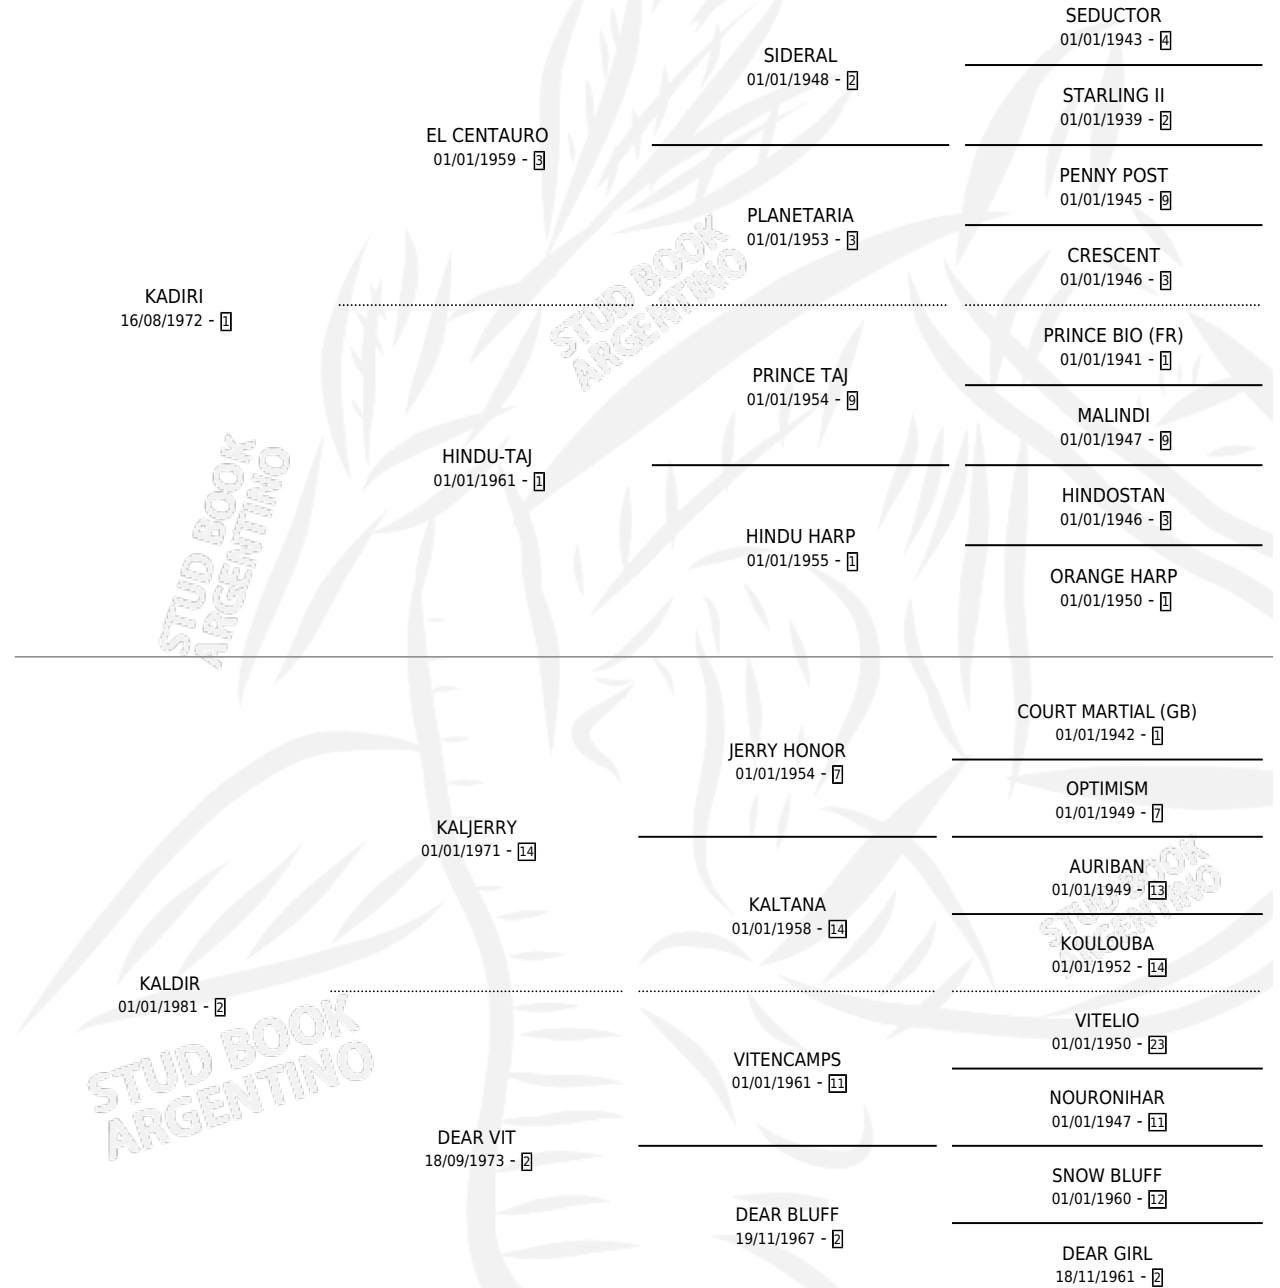

GAUCHO TAJ

por KADIRI y KALDIR por KALJERRY

Argentina · Macho · Zaino · SP · 12/09/1989
Familia 2-u · Volumen 33

ESTADO

TIPIFICACIÓN SANGUÍNEA	X
TIPIFICACIÓN POR ADN	X
PASAPORTE	X
IDENTIFICACIÓN POR MICROCHIP	X
REPRODUCTOR	X

Lugar de nacimiento: Cariloo

Criador: Sin dato

PEDIGREE

CAMPAÑA

Solo carreras oficiales de Argentina

POR EDAD

EDAD	CC	1°	2°	3°	4°	5°	NP	CLC	CLG	CLCG1	CLGG1	IMPORTE	GANANCIA / CC
3 AÑOS	2	0	0	0	0	0	2	0	0	0	0	\$0	\$0
TOTALES	2	0	0	0	0	0	2	0	0	0	0	\$0	\$0
%		0.0%	0.0%	0.0%	0.0%	0.0%	100%	0.0%	0.0%	0.0%	0.0%		