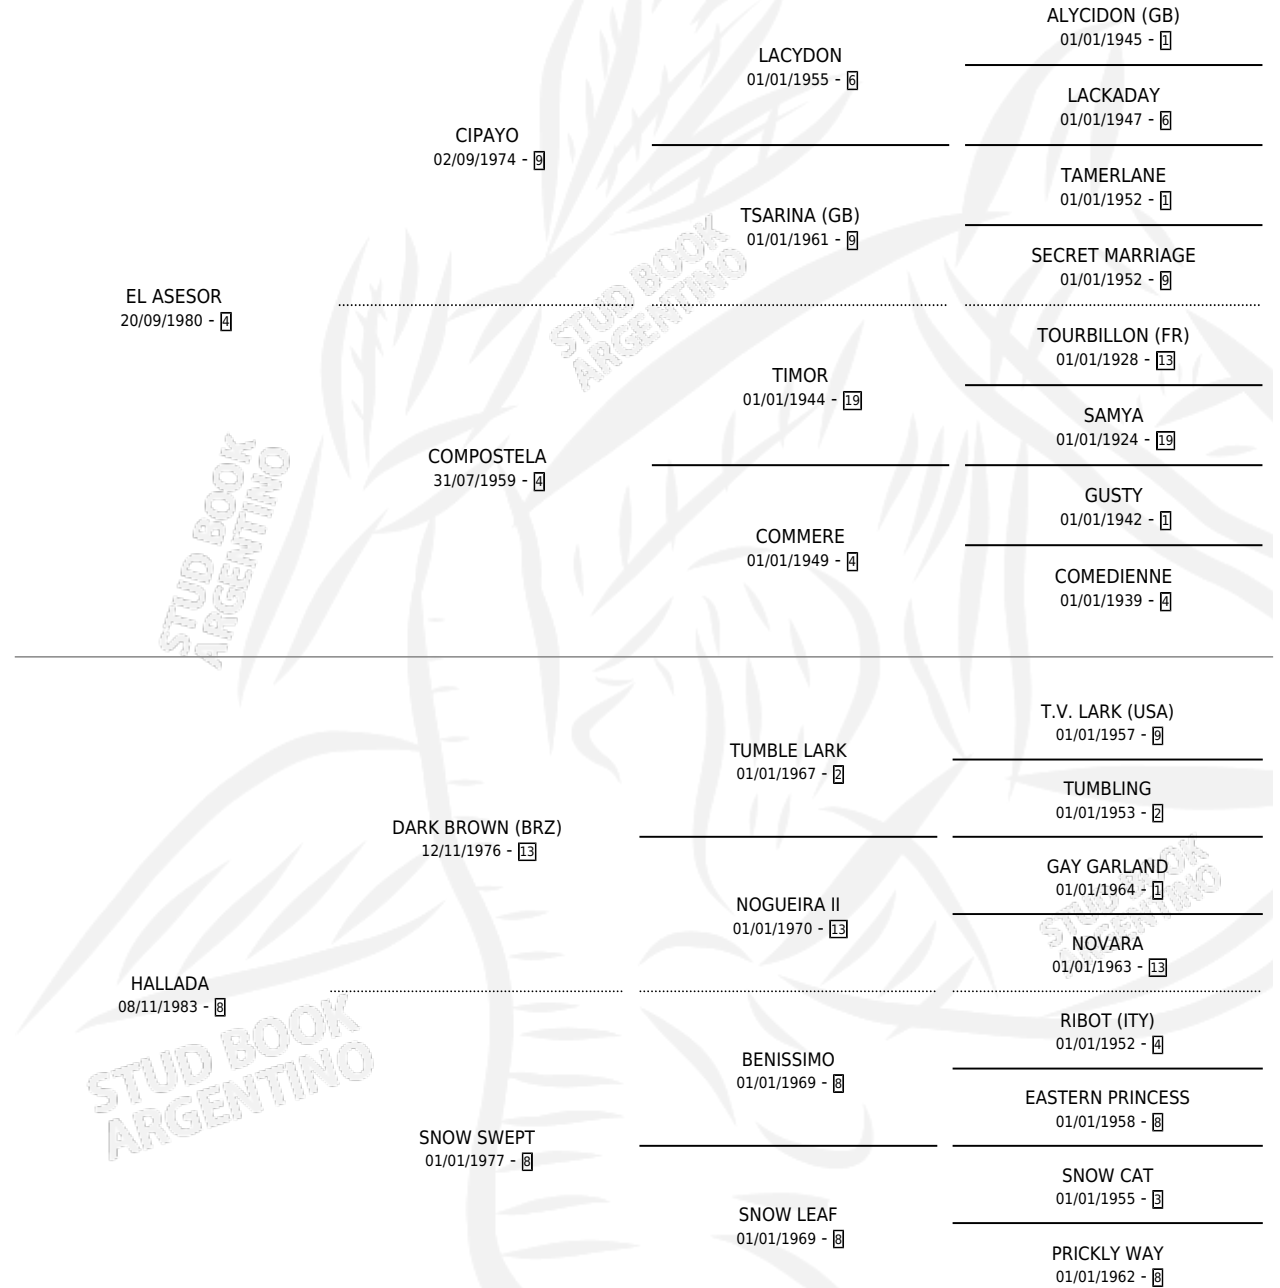

Lugar de nacimiento: Rosa Do Sul

Criador: Sin dato

~

HIJOS

	MACHOS	HEMBRAS
4 NACIERON	1	3
1 CORRIERON	1	0
1 GANARON	1	0
0 GANADORES CL	0 GANADORES GR	0 GANADORES G1

PEDIGREE

CAMPAÑA

Solo carreras oficiales de Argentina