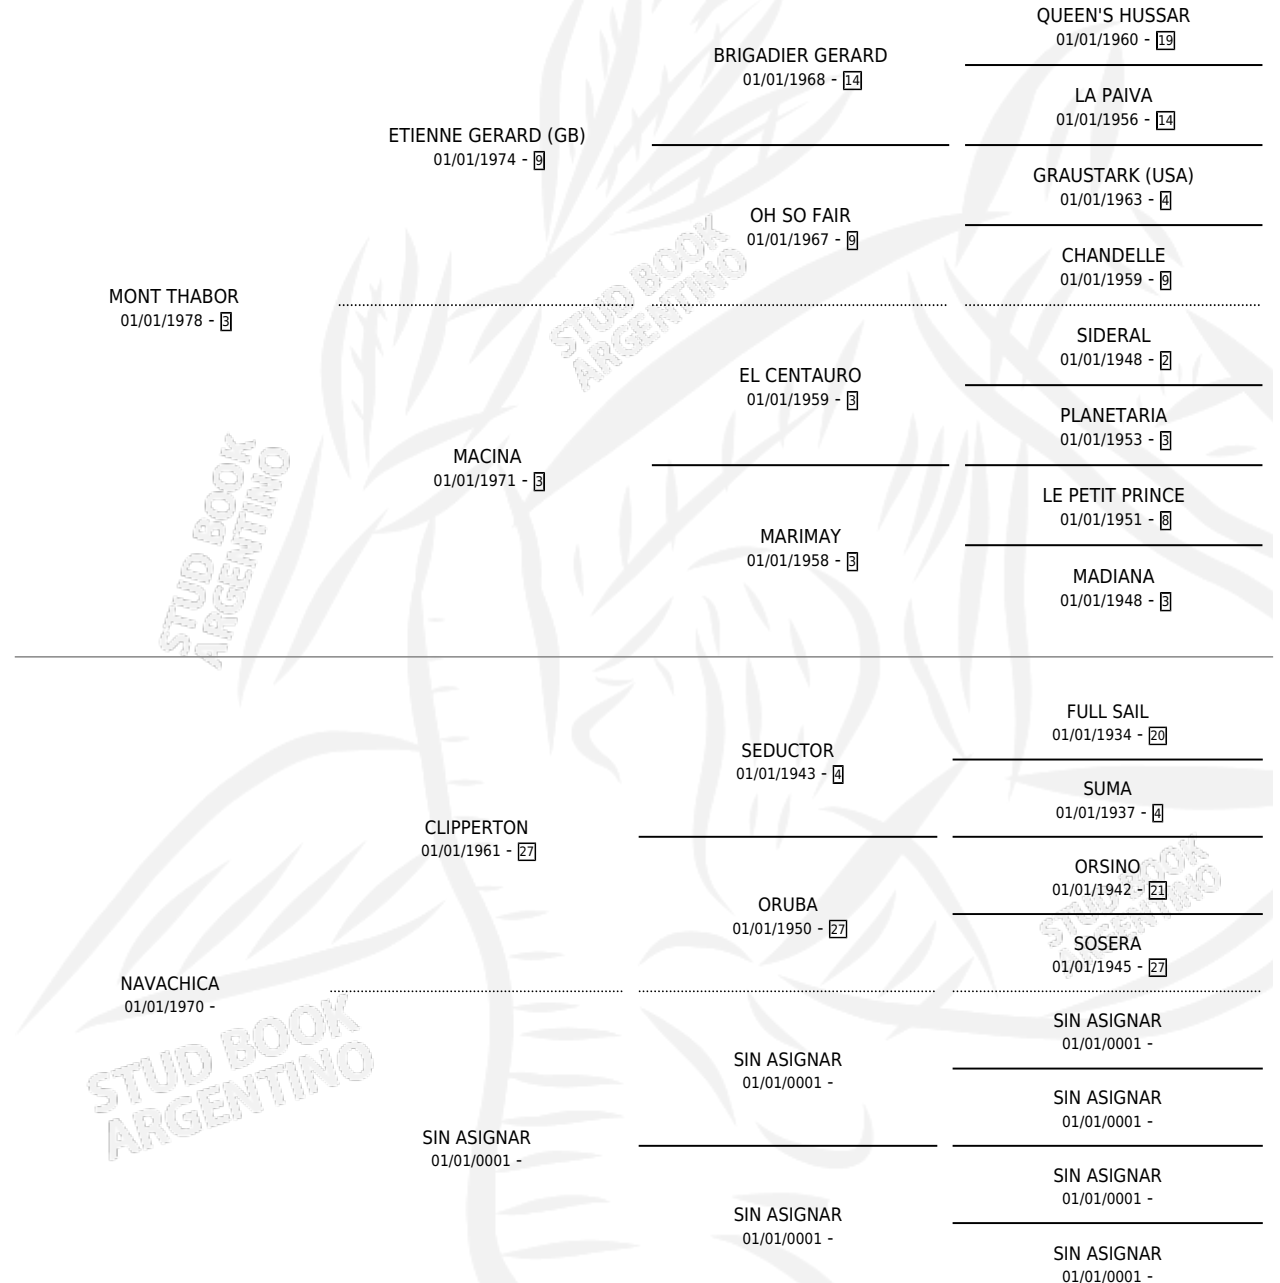

Lugar de nacimiento: Los Tilos

Criador: Sin dato

~

HIJOS

	MACHOS	HEMBRAS
1 NACIERON	0	1
SIN ACTUACIONES		

PEDIGREE

CAMPAÑA

Solo carreras oficiales de Argentina