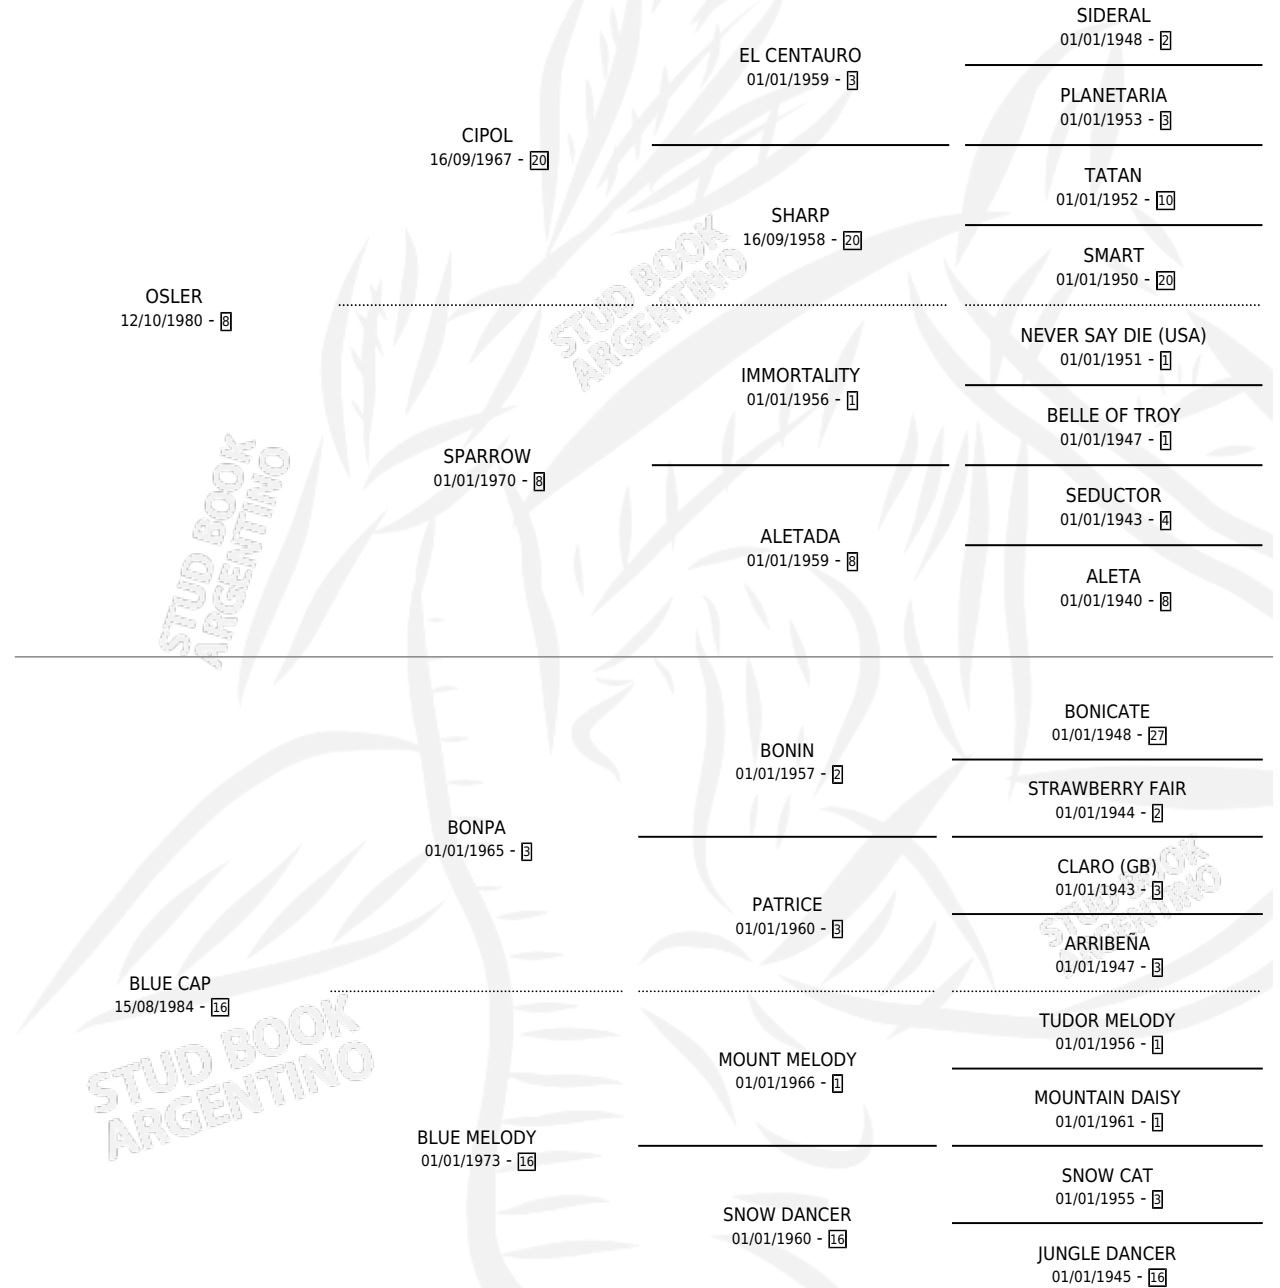

MELODIA AZUL

por OSLER y BLUE CAP por BONPA

Argentina · Hembra · Alazan · SP · 23/08/1989
Familia 16 · Volumen 33

ESTADO

TIPIFICACIÓN SANGUÍNEA	X
TIPIFICACIÓN POR ADN	X
PASAPORTE	X
IDENTIFICACIÓN POR MICROCHIP	X
REPRODUCTOR	X

Lugar de nacimiento: Calamuchita

Criador: Sin dato

PEDIGREE

MELODIA AZUL

Datos oficiales del Stud Book Argentino

Documento generado el 14/05/2026

studbook.org.ar