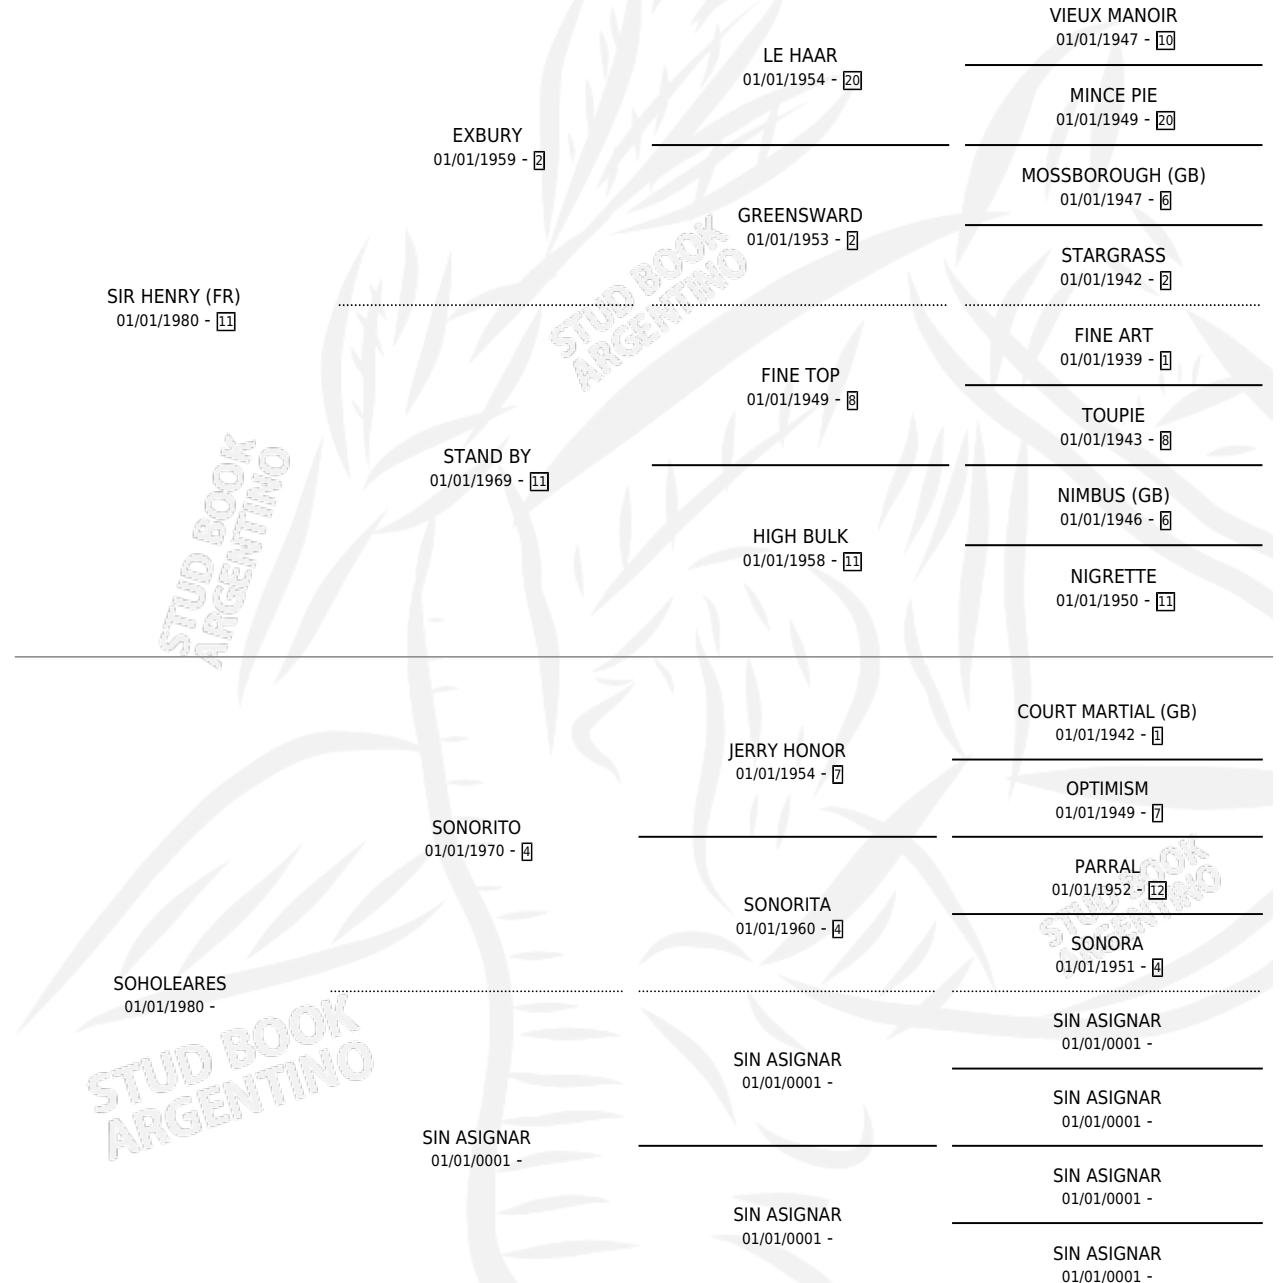

# MISS YOLY

por SIR HENRY (FR) y SOHOLEARES por SONORITO

Argentina · Hembra · Zaino Doradillo · SP · 05/09/1989  
Familia · Volumen 33

## ESTADO

TIPIFICACIÓN SANGUÍNEA	X
TIPIFICACIÓN POR ADN	X
PASAPORTE	X
IDENTIFICACIÓN POR MICROCHIP	X
REPRODUCTOR	✓

**Lugar de nacimiento:** Rayen Hue

**Criador:** Sin dato

## PEDIGREE

S

mientos **0** / Efectividad **0.00%**

<b>PADRILLO</b>	<b>PRODUCTO</b>	<b>CRIADOR</b>	<b>1ER SERVICIO</b>	<b>ÚLTIMO SERVICIO</b>
RIFLERO	∅		11/11/1999	13/11/1999
CLAUDE LOCO	∅		19/10/1994	19/10/1994