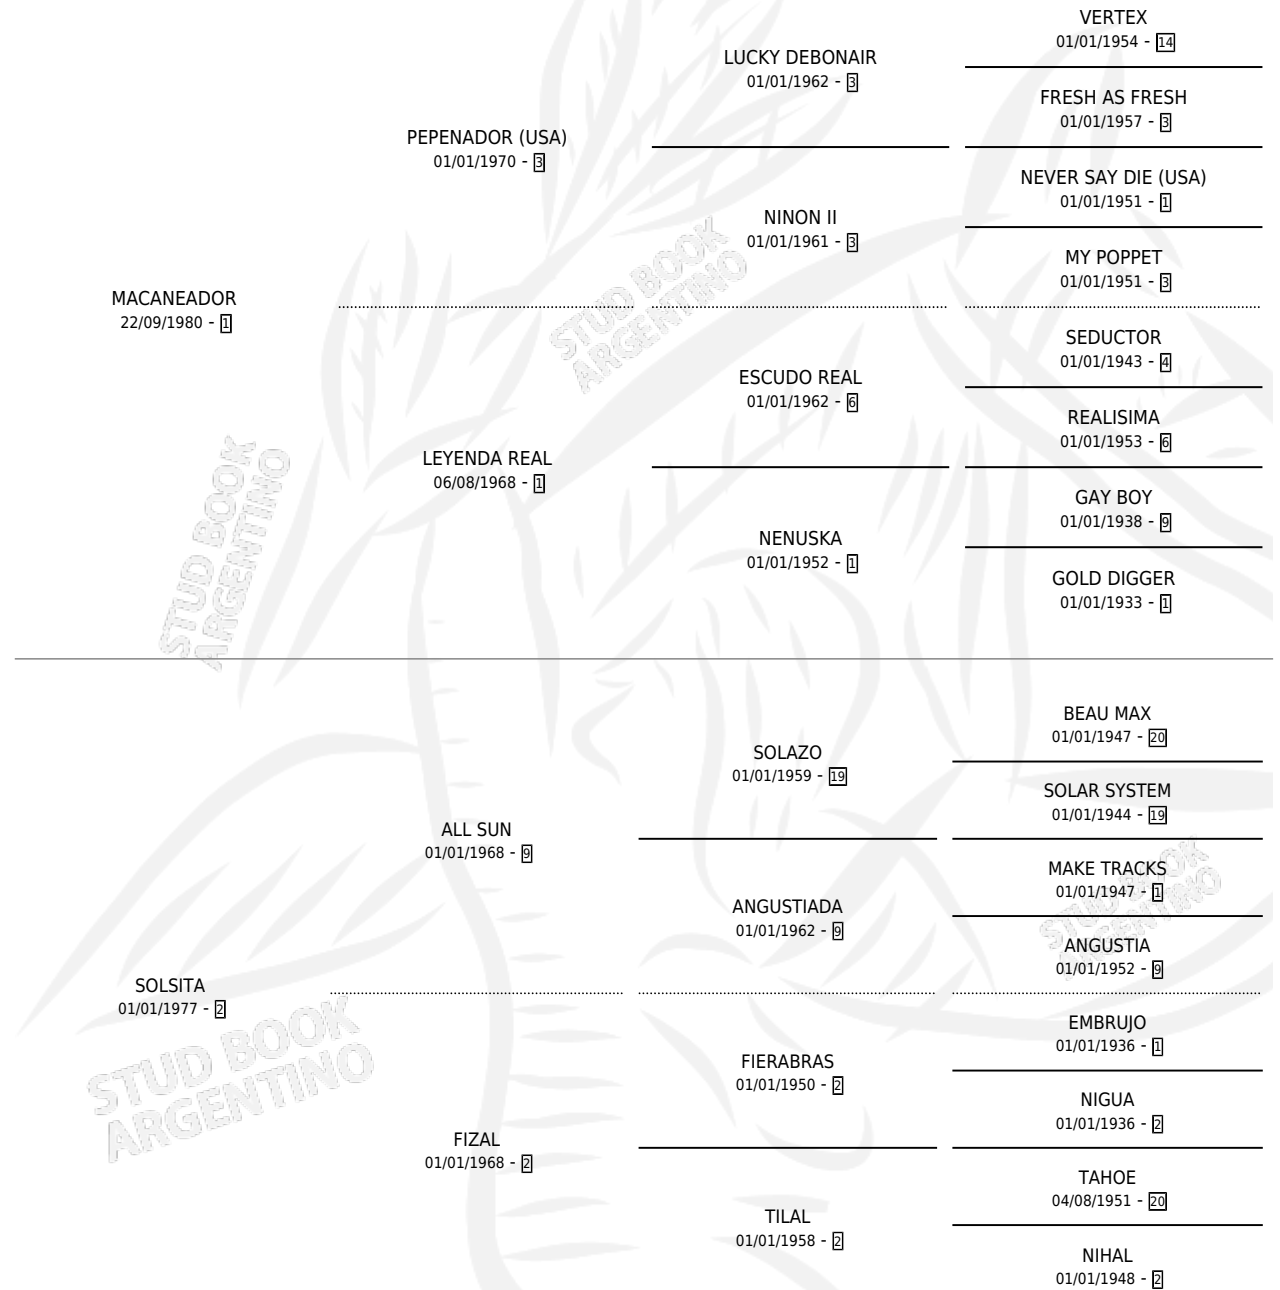

CREADORA

por **MACANEADOR** y **SOLSITA** por **ALL SUN**

Argentina · Hembra · Alazan · SP · 02/10/1989
Familia 2-h · Volumen 33

ESTADO

TIPIFICACIÓN SANGUÍNEA	X
TIPIFICACIÓN POR ADN	X
PASAPORTE	X
IDENTIFICACIÓN POR MICROCHIP	X
REPRODUCTOR	✓

Lugar de nacimiento: Alborada

Criador: Alborada

PEDIGREE

CAMPAÑA

Solo carreras oficiales de Argentina

POR EDAD

EDAD	CC	1°	2°	3°	4°	5°	NP	CLC	CLG	CLCG1	CLGG1	IMPORTE	GANANCIA / CC
2 AÑOS	5	0	1	2	0	1	1	0	0	0	0	\$0	\$0
3 AÑOS	10	0	2	2	1	2	3	0	0	0	0	\$457	\$46
4 AÑOS	1	0	0	0	0	0	1	0	0	0	0	\$0	\$0
TOTALES	16	0	3	4	1	3	5	0	0	0	0	\$457	\$29
%		0.0%	18.8%	25.0%	6.3%	18.8%	31.3%	0.0%	0.0%	0.0%	0.0%		