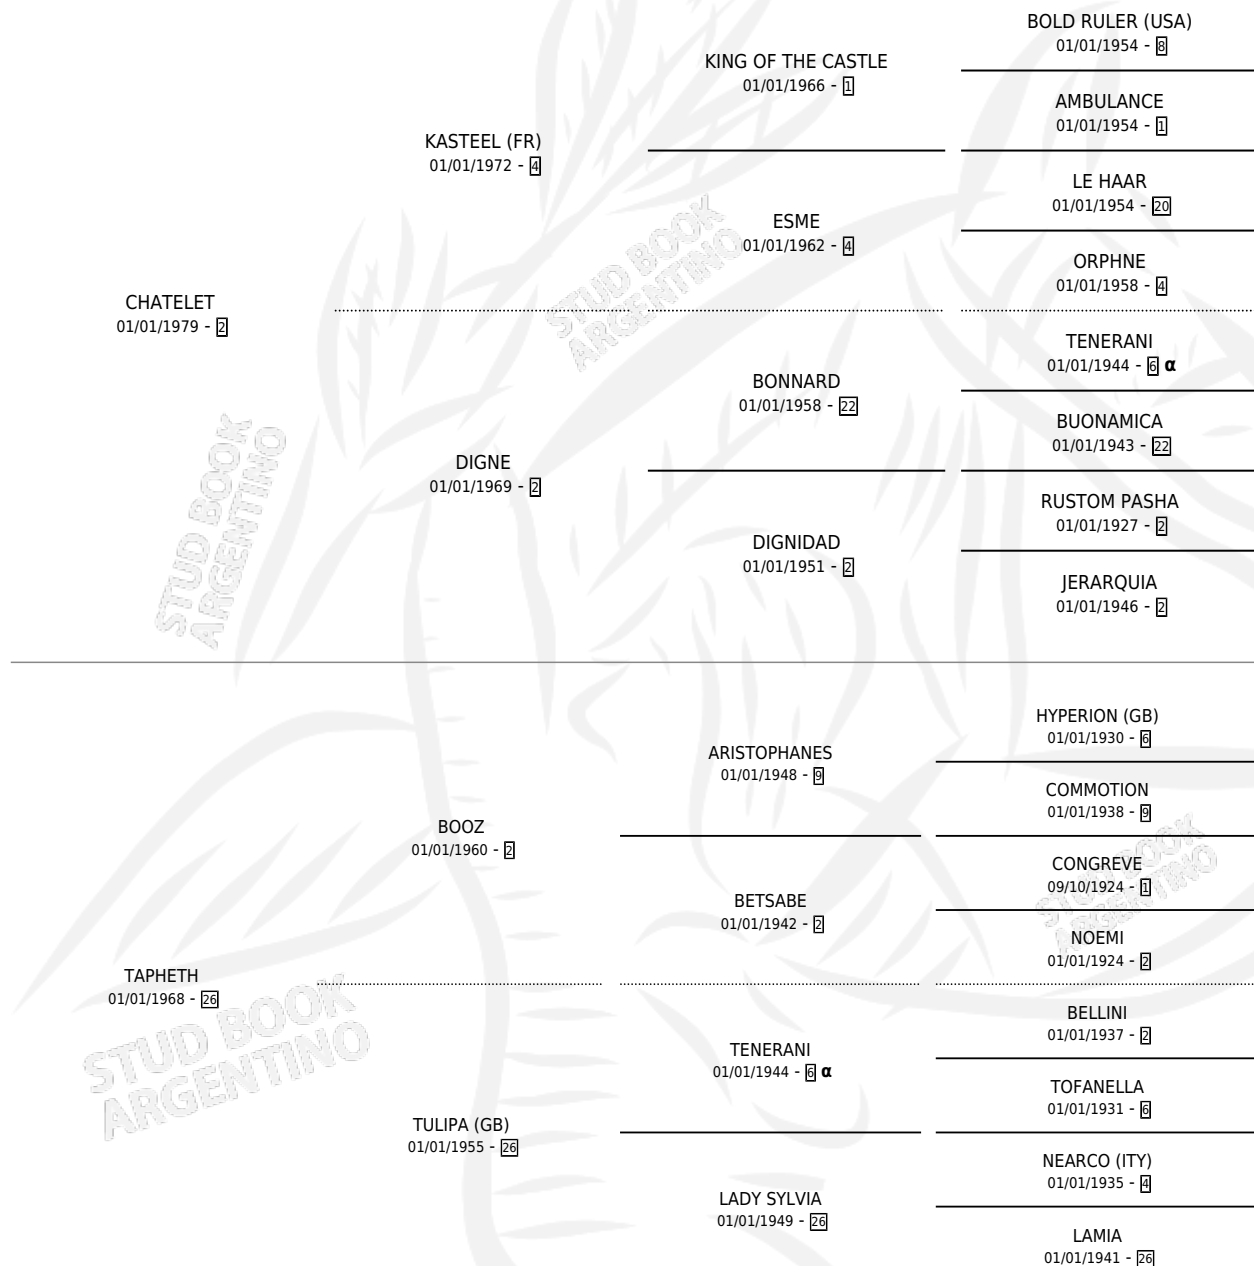

YERBEADO

por CHATELET y TAPHETH por BOOZ

Argentina · Macho · Alazan · SP · 26/09/1989
Familia 26 · Volumen 33

ESTADO

TIPIFICACIÓN SANGUÍNEA	X
TIPIFICACIÓN POR ADN	X
PASAPORTE	X
IDENTIFICACIÓN POR MICROCHIP	X
REPRODUCTOR	X

Lugar de nacimiento: Alborada
Criador: Alborada

PEDIGREE

INBREEDING : α

YERBEADO

Datos oficiales del Stud Book Argentino

Documento generado el 02/05/2026

studbook.org.ar