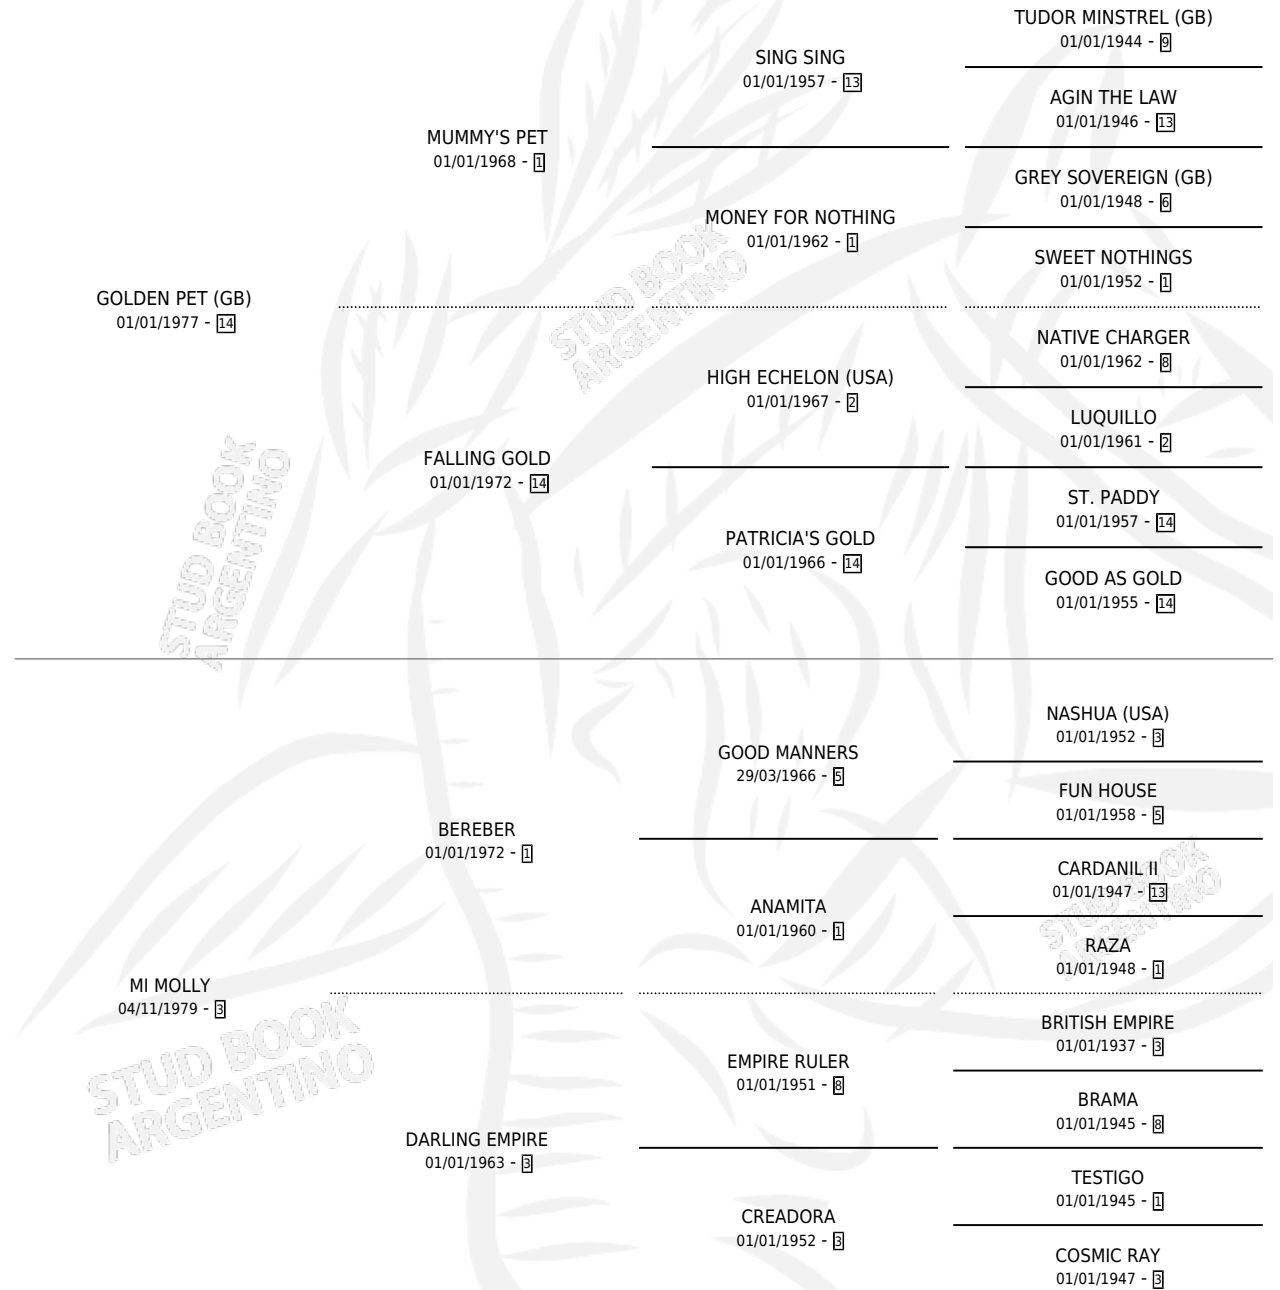

GREEK PET

por **GOLDEN PET (GB)** y **MI MOLLY** por **BEREBER**

Argentina · Hembra · Zaino · SP · 14/09/1989
Familia 3-h · Volumen 33

ESTADO

TIPIFICACIÓN SANGUÍNEA	✓
TIPIFICACIÓN POR ADN	✓
PASAPORTE	X
IDENTIFICACIÓN POR MICROCHIP	X
REPRODUCTOR	✓

Lugar de nacimiento: Los Mimbres

Criador: Sin dato

~

HIJOS

	MACHOS	HEMBRAS
6 NACIERON	3	3
1 CORRIERON	0	1

SIN ACTUACIONES

PEDIGREE

CAMPAÑA

Solo carreras oficiales de Argentina

POR EDAD

EDAD	CC	1°	2°	3°	4°	5°	NP	CLC	CLG	CLCG1	CLGG1	IMPORTE	GANANCIA / CC
3 AÑOS	3	1	1	0	0	0	1	1	0	0	0	\$6,100	\$2,033
4 AÑOS	1	0	1	0	0	0	0	0	0	0	0	\$0	\$0
TOTALES	4	1	2	0	0	0	1	1	0	0	0	\$6,100	\$1,525
%		25.0%	50.0%	0.0%	0.0%	0.0%	25.0%	25.0%	0.0%	0.0%	0.0%		