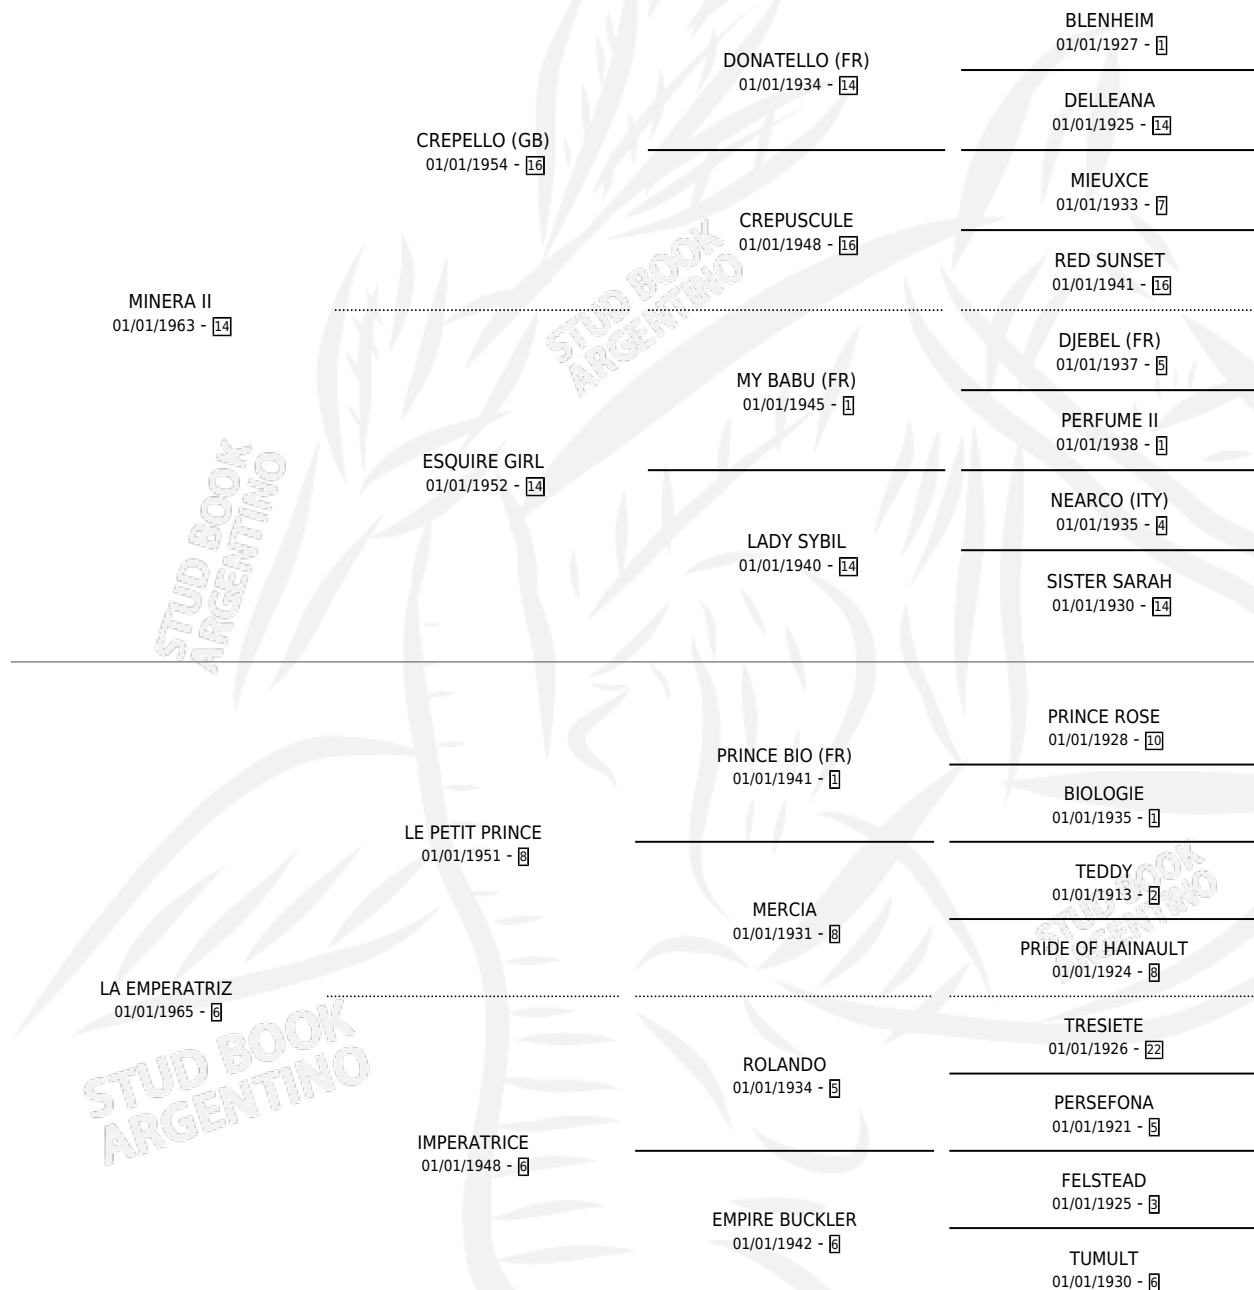

PINKITA

por **MINERA II** y **LA EMPERATRIZ** por **LE PETIT PRINCE**

Argentina · Hembra · Zaino Doradillo · SP · 02/10/1970
Familia 6-f · Volumen 27

ESTADO

TIPIFICACIÓN SANGUÍNEA	X
TIPIFICACIÓN POR ADN	X
PASAPORTE	X
IDENTIFICACIÓN POR MICROCHIP	X
REPRODUCTOR	✓

Lugar de nacimiento: Campo particular

Criador: Sin dato

~

HIJOS

	MACHOS	HEMBRAS
7 NACIERON	2	5
3 CORRIERON	2	1
3 GANARON	2	1
0 GANADORES CL	0 GANADORES GR	0 GANADORES G1

PEDIGREE

S

cimientos 7 / Efectividad 58.33%

PADRILLO	PRODUCTO	CRIADOR	1ER SERVICIO	ÚLTIMO SERVICIO
TWO HARBORS (USA)	∅		04/09/1985	19/11/1985
PINKITA				
TWO HARBORS (USA)	∅			
Datos oficiales del Stud Book Argentino				
Documento generado el 10/05/2026				
TWO HARBORS (USA)	∅			
TWO HARBORS (USA)	PARADINA (H ZD, 03/10/1983)	SIN DATO		
TWO HARBORS (USA)	PINAZA (H ZD, 20/10/1982)	SIN DATO		
TWO HARBORS (USA)	CILIDINA (H Z, 28/10/1981)	SIN DATO		
TWO HARBORS (USA)	BELKA (H ZD, 12/08/1980)	SIN DATO		
BROKEN PENNY (CAN)	PINKISH (H ZD, 07/10/1977)	SIN DATO		
NATBEE	PRODIGIO + (M Z, 06/09/1976)	SIN DATO		
NATBEE	CAPE HORN (M ZC, 01/09/1975) •MURIÓ EL 01/07/2007•	SIN DATO		
TWO HARBORS (USA)	∅			
TWO HARBORS (USA)	∅			