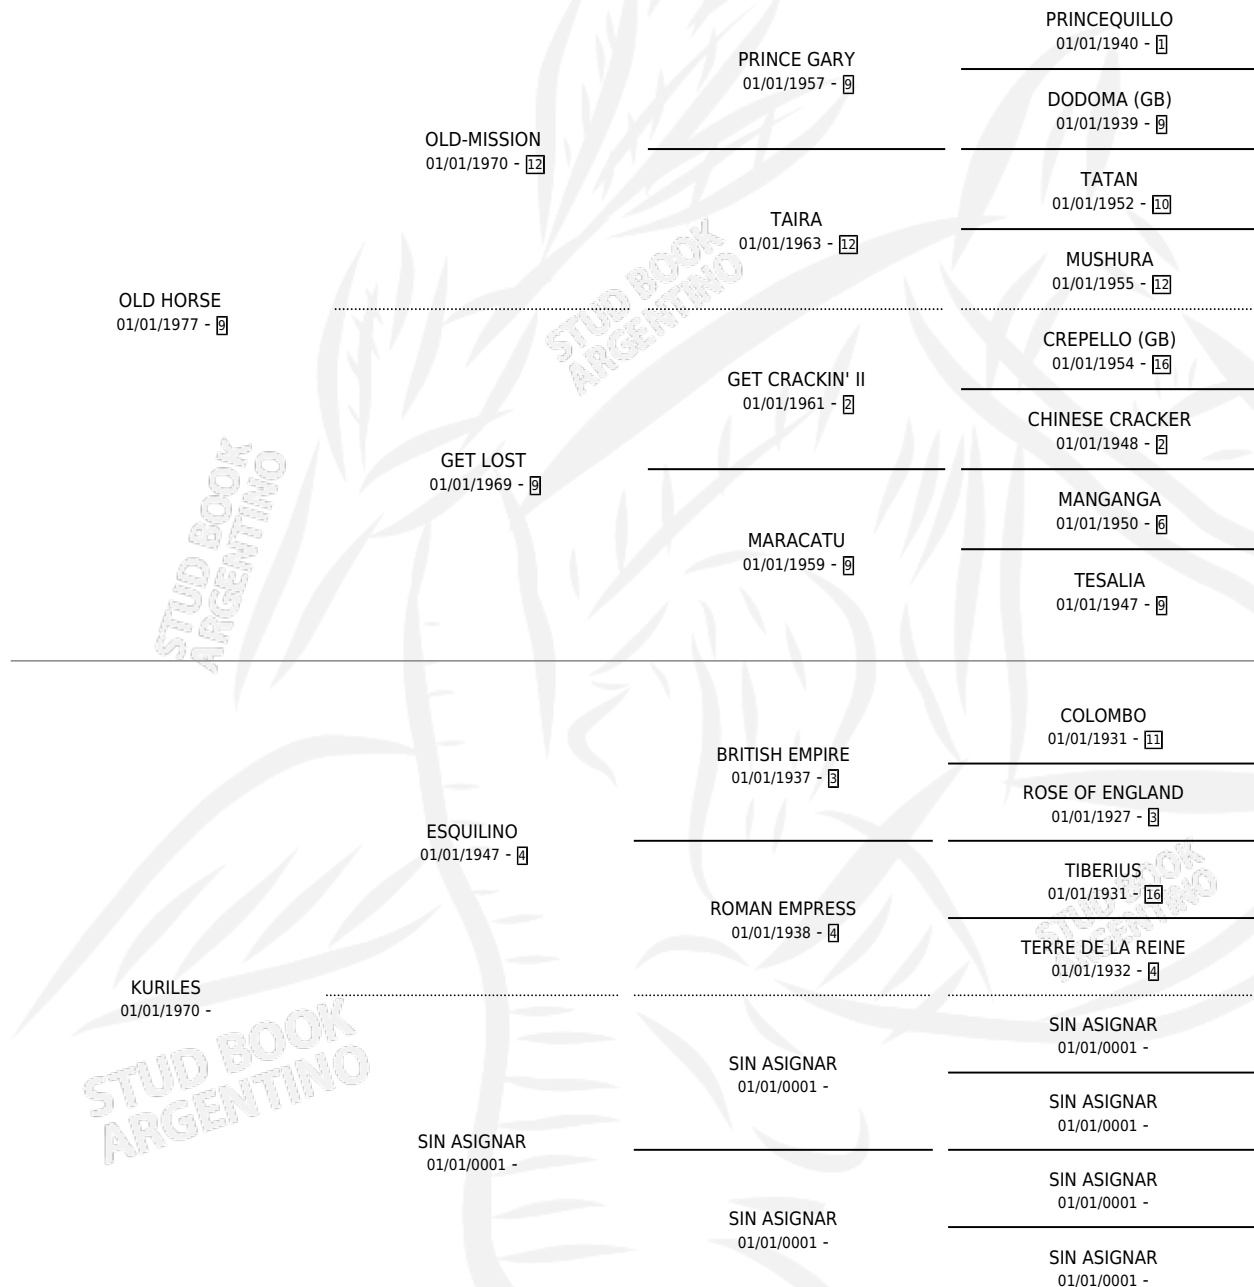

KURI

por OLD HORSE y KURILES por ESQUILINO

Argentina · Hembra · Zaino · SP · 24/09/1989
Familia · Volumen 33

ESTADO

TIPIFICACIÓN SANGUÍNEA	X
TIPIFICACIÓN POR ADN	X
PASAPORTE	X
IDENTIFICACIÓN POR MICROCHIP	X
REPRODUCTOR	X

Lugar de nacimiento: Los Mimbres

Criador: Los Mimbres

PEDIGREE

CAMPAÑA

Solo carreras oficiales de Argentina

POR EDAD

EDAD	CC	1°	2°	3°	4°	5°	NP	CLC	CLG	CLCG1	CLGG1	IMPORTE	GANANCIA / CC
3 AÑOS	1	0	0	0	0	0	1	0	0	0	0	\$0	\$0
TOTALES	1	0	0	0	0	0	1	0	0	0	0	\$0	\$0
%		0.0%	0.0%	0.0%	0.0%	0.0%	100%	0.0%	0.0%	0.0%	0.0%		