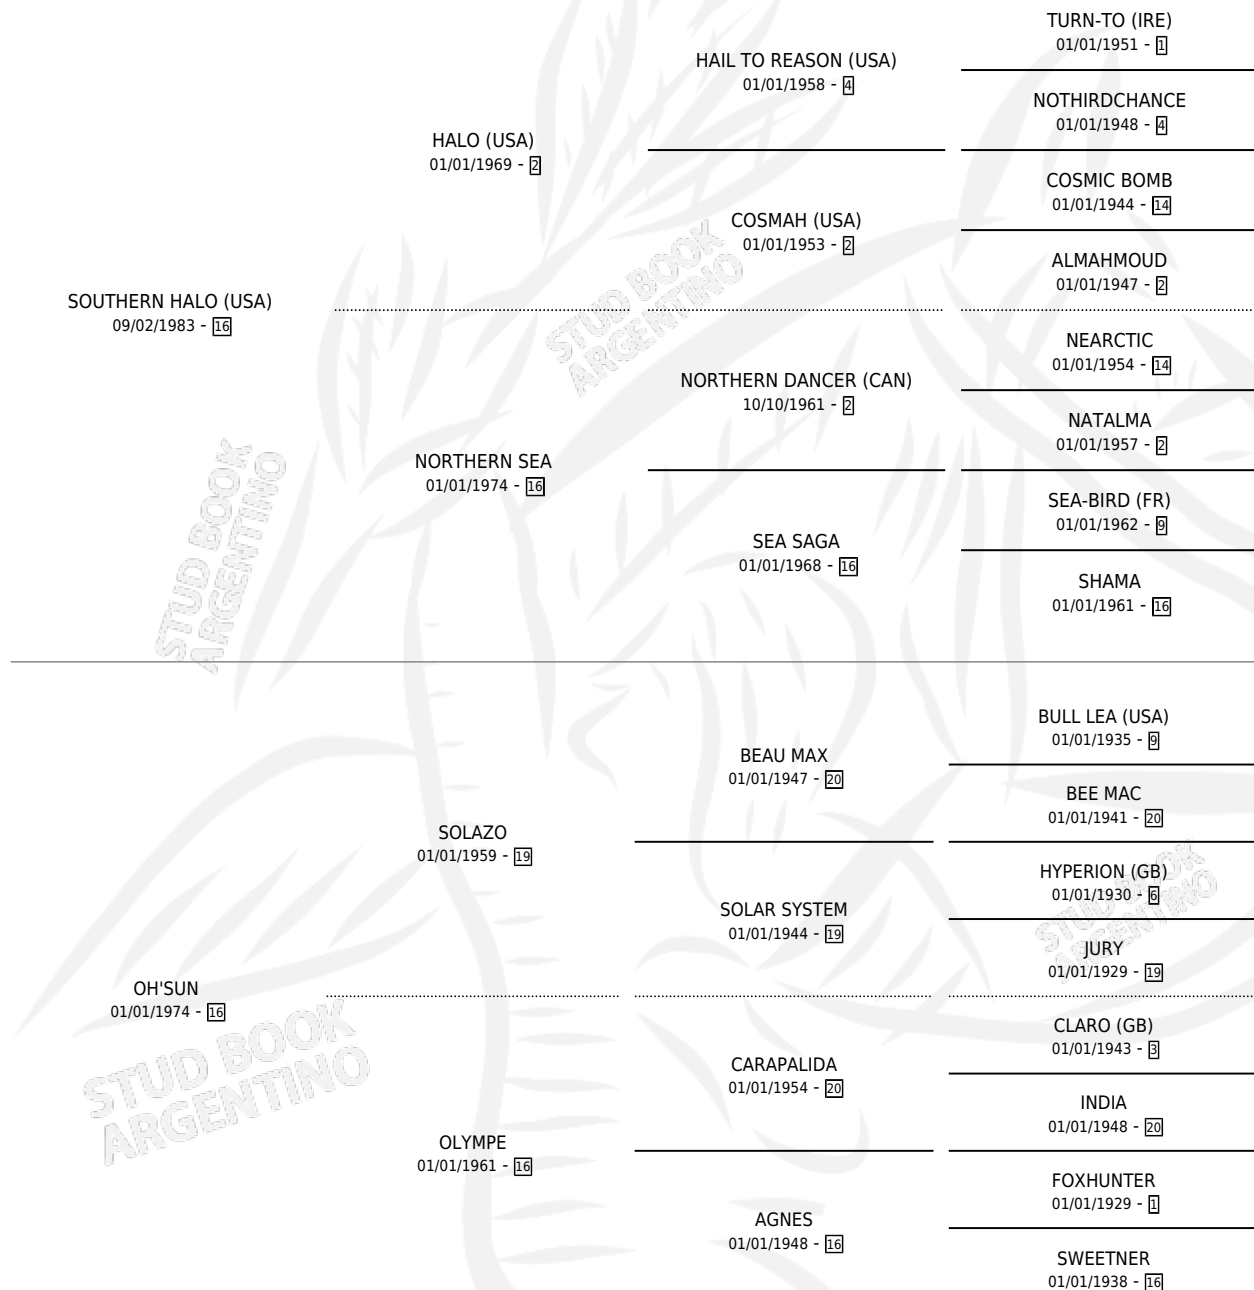

ORCA

por **SOUTHERN HALO (USA)** y **OH'SUN** por **SOLAZO**

Argentina · Hembra · Zaino · SP · 17/09/1989
Familia 16-d · Volumen 33

ESTADO

TIPIFICACIÓN SANGUÍNEA	✓
TIPIFICACIÓN POR ADN	✓
PASAPORTE	X
IDENTIFICACIÓN POR MICROCHIP	X
REPRODUCTOR	✓

Lugar de nacimiento: La Quebrada

Criador: Ceriani Cernadas Hernan y Ferrer Reyes Sara Ceriani De

~

HIJOS

	MACHOS	HEMBRAS
10 NACIERON	2	8
4 CORRIERON	1	3
4 GANARON	1	3

1	0	0
GANADORES CL	GANADORES GR	GANADORES G1

PEDIGREE