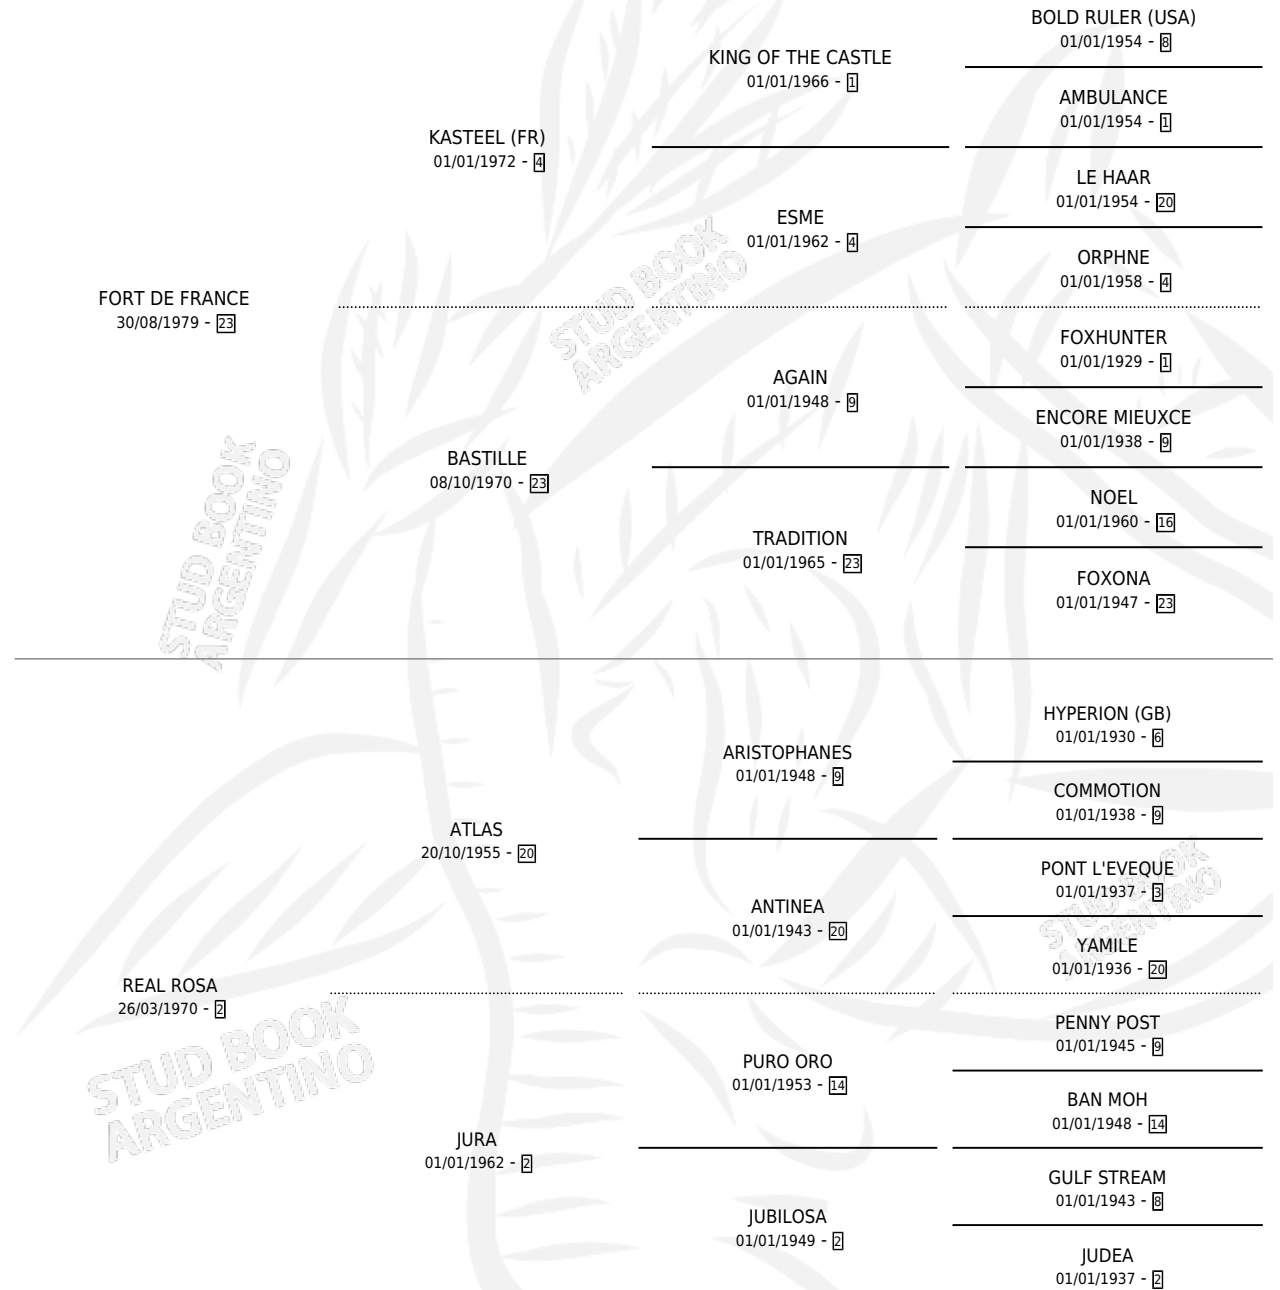

ROSEY

por FORT DE FRANCE y REAL ROSA por ATLAS

Argentina · Hembra · Zaino Doradillo · SP · 16/09/1989
Familia 2-u · Volumen 33

ESTADO

TIPIFICACIÓN SANGUÍNEA	✓
TIPIFICACIÓN POR ADN	✓
PASAPORTE	X
IDENTIFICACIÓN POR MICROCHIP	X
REPRODUCTOR	✓

Lugar de nacimiento: La Quebrada

Criador: Ceriani Cernadas Hernan y Ferrer Reyes Sara Ceriani De

~

HIJOS

	MACHOS	HEMBRAS
5 NACIERON	3	2
4 CORRIERON	3	1

SIN ACTUACIONES

PEDIGREE